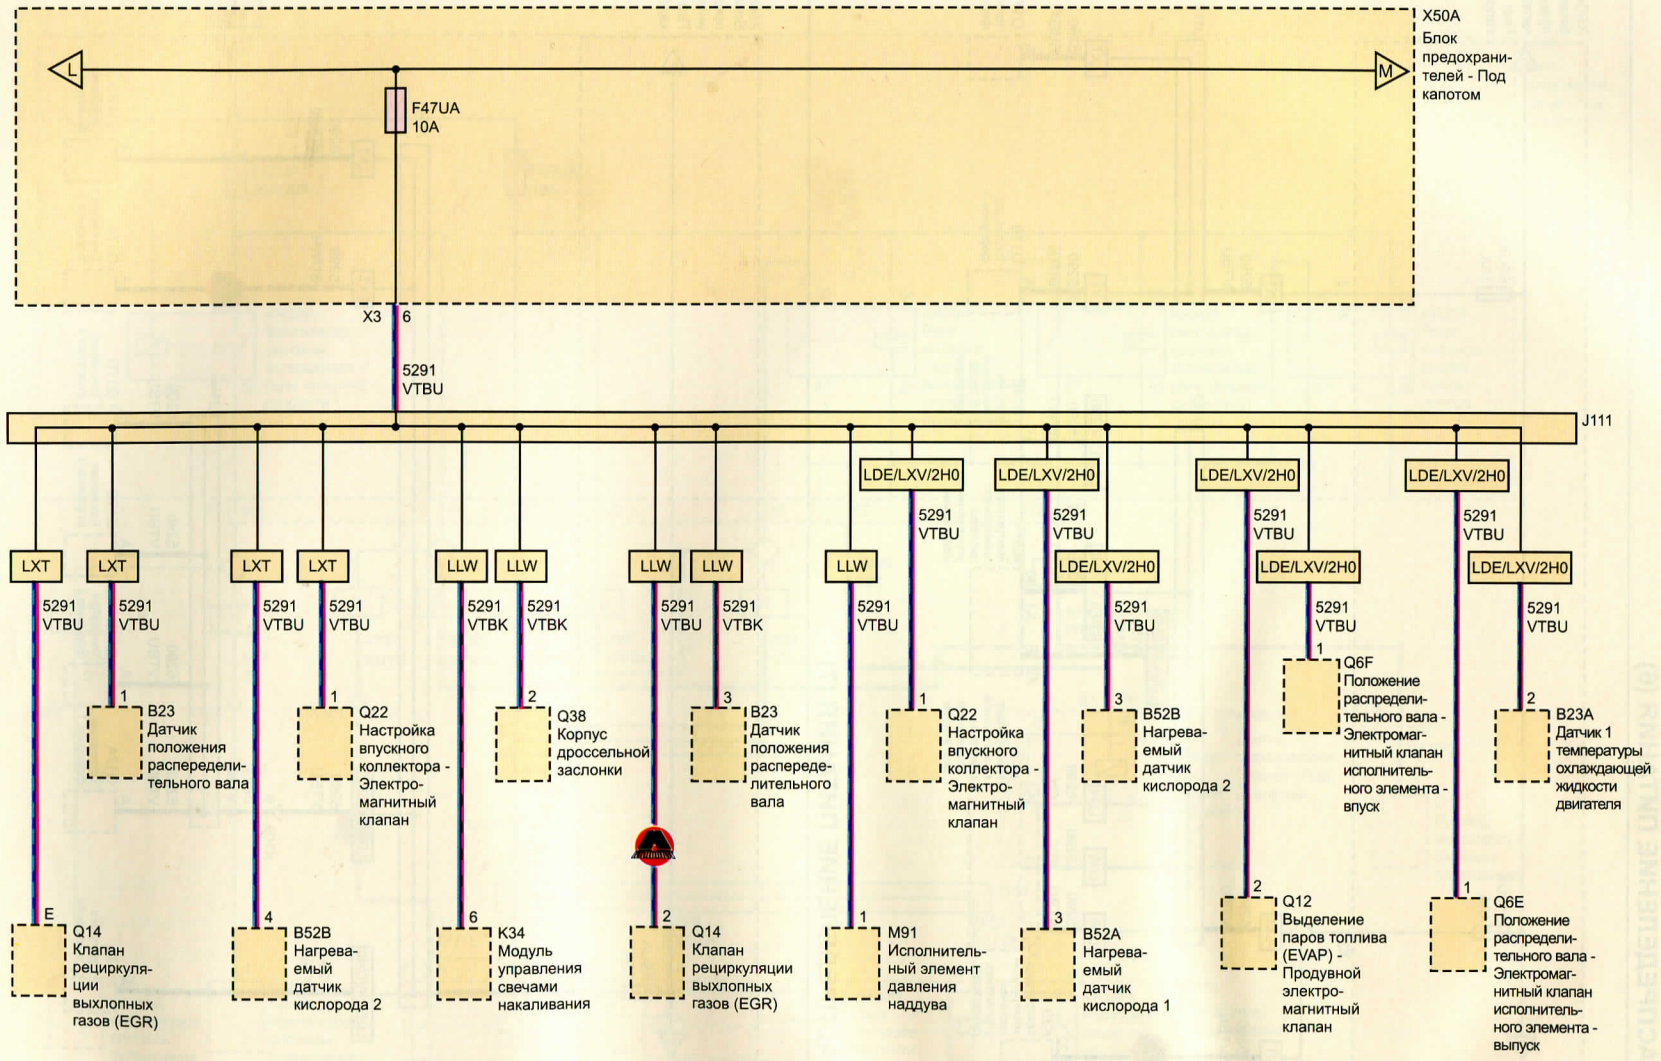

РАСПРЕДЕЛЕНИЕ ПИТАНИЯ (5)

RD Красный
GN Зеленый

WH Белый
YE Желтый

BU Синий
BN Коричневый

BK Черный
VT Фиолетовый

GY Серый

Обозначение цветов проводов на схемах