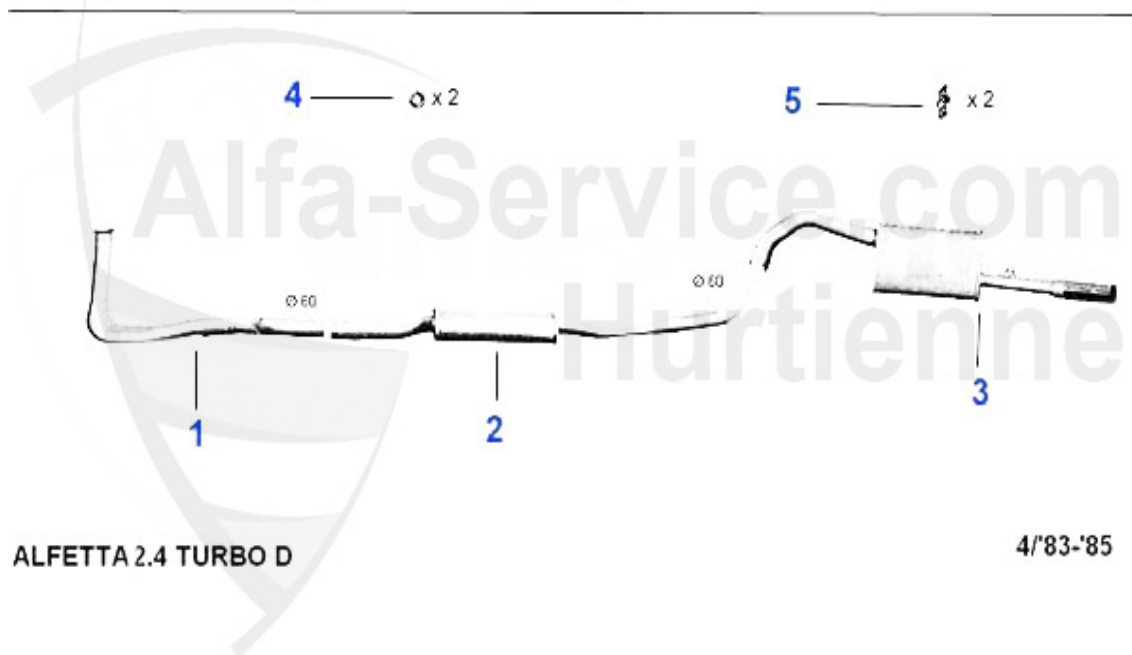

Abgasanlage/Exhaustsystem Alfetta 2.0 TD

1	VR104201 Vorderrohr Alfetta, Giulietta bj. 83-85 2.0, 2.4 TD (org. einteilig mit Mitteltopf)	***
2	MSD104176 CENTER MUFFLER ALFETTA, GIULIETTA 2.0 2.4 TD 79-85	141.57 EUR
3	NSD104177 END MUFFLER ALFETTA 2.9/2.4 TD 79-85	115.41 EUR
4	SAT091011 OE 60521386, RUBBER RING EXHAUST MOUNTING DIVERSE TYPES	1.23 EUR
5	SAT091024 OE 60521407, RUBBER/ EXHAUST MOUNTING ALFETTA, GIULIETTA, 75,90	5.30 EUR