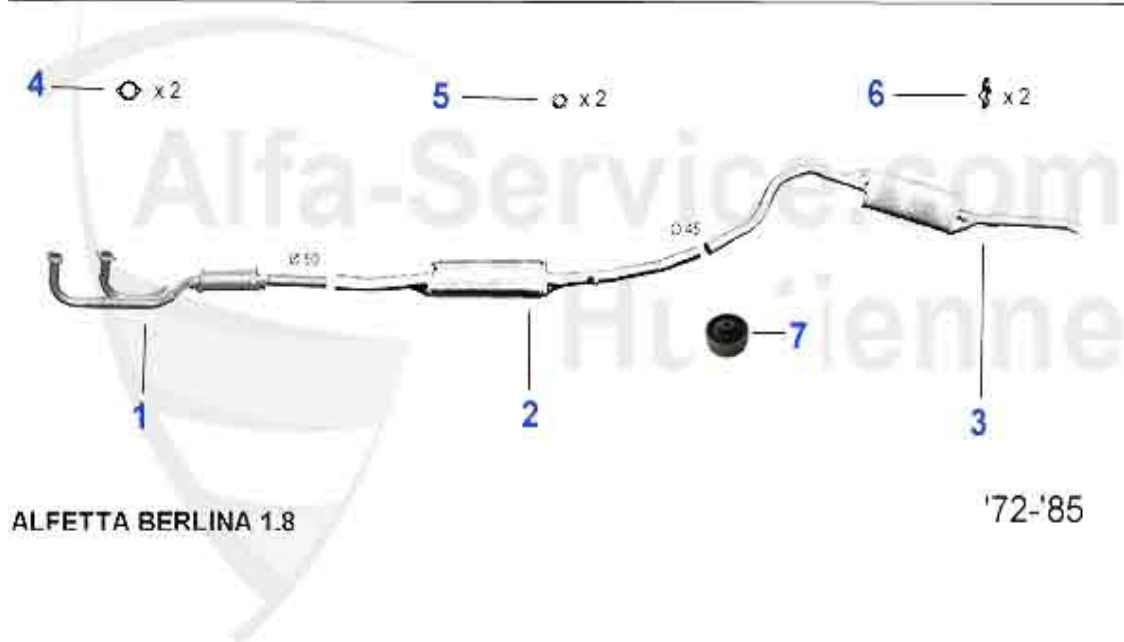

Abgasanlage/Exhaust System Alfetta 1.8

1	VSD101803 FRONT SILENCER ALFETTA,GIULIETTA 2. SERIE 79-85 1.8/2.0 75/90 1.8/2.0 85-88	96.89 EUR
1	VSD103603 FRONT MUFFLER ALFETTA 1.8,2.0 1. SERIES 72-78	97.46 EUR
2	MSD101476 OE.60730551 CENTER MUFFLER ALFETTA 1.6,1.8,2.0L YEAR 79-85, GIULIETTA 1.3-2.0L,75 1.6 YEAR 85-92	88.23 EUR
2	MSD103576 CENTER MUFFLER ALFETTA 1.6,1.8,2.0 1. SERIES 75-78	88.23 EUR
3	NSD117999 Endtopf Alfetta GT 1,6-2,0 Sportendtopf Doppelendst. 2 x 45mm	220.15 EUR
3	NSD103907 END MUFFLER ALFETTA 1.6/1.8/2.0 2.SERIES 79-85	94.61 EUR
3	NSD103507 END MUFFLER ALFETTA 1.6/1.8/2.0 1.SERIES 72-78	116.54 EUR
4	SAT094413 OE 60777697, GASKET VSD ALFETTA, GIULIETTA,75,90,155,164	3.89 EUR
5	SAT091011 OE 60521386, RUBBER RING EXHAUST MOUNTING DIVERSE TYPES	1.23 EUR
6	SAT091024 OE 60521407, RUBBER/ EXHAUST MOUNTING ALFETTA, GIULIETTA, 75,90	5.30 EUR
7	11 028 0 0 SILENT BUSHING EXHAUST HANGER OE.60515936	8.50 EUR