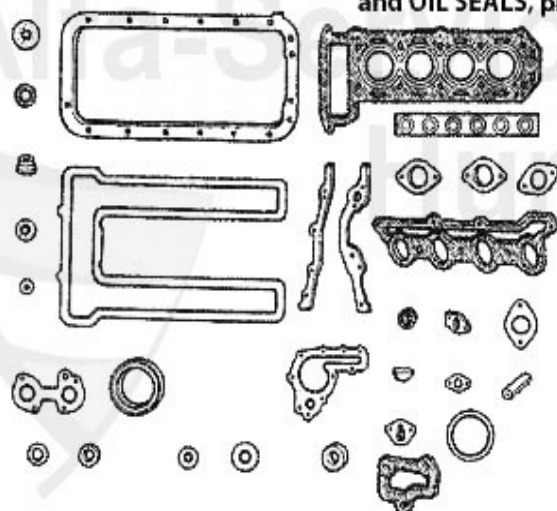

Motordichsatz/Full Set Alfetta Vergaser/Carb.

Achtung/Attention:

In den Dichtsätzen 02 040 0 0 & 02 041 0 0 sind Zylinderkopfdichtung und Wellendichtringe nicht enthalten, bitte separat bestellen./The sets 02 040 0 0 & 02 041 0 0 are without HEADGASKET and OIL SEALS, please order it separate!

1. 02 040 0 0
1600 ccm

2. MDS 42200
1800 ccm

3. 02 041 0 0
2000 ccm

4. MDS2078

1	02 040 0 0	ENGINE GASKET SET 1600 WITHOUT HEAD GASKET AND OIL SEALS	73.49 EUR
2	MDS42200	ENGINE GASKET SET ALFETTA,GIULIETTA, 75,90 1.8 85 & 90 KW 79-89	152.86 EUR
3	02 041 0 0	ENGINE GASKET SET 2000 WITHOUT HEAD GASKET AND OIL SEALS	73.49 EUR
4	MDS16100	ENGINE GASKET SET ALFETTA,GIULIETTA,75 1.6, 1.8 81 KW COMPLETE 83-89	204.99 EUR
4	MDS2078	ENGINE GASKET SET 75/90 2.0/ALFETTA 2.0/ GIULIETTA/GTV 2.0 WITH HEAD GASKET (CARBURATOR MODELS)	190.00 EUR