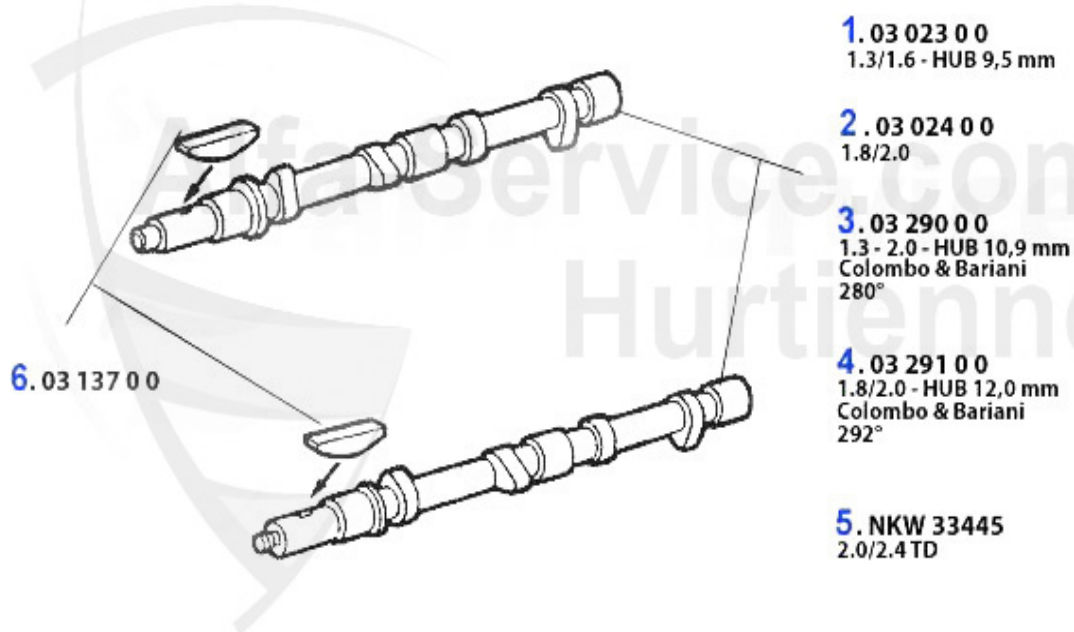

Nockenwelle/Camshaft Alfetta

1	03 023 0 0	1300 - 1600 CAMSHAFT / Hub= 9.50 mm	***
2	03 024 0 0	CAM SHAFT - EXHAUST	299.00 EUR
3	03 290 0 0	SPORT CAMSHAFT COLOMBO&BARIANI 1300-2000, Lift=10.9mm, 280ø	253.39 EUR
4	03 291 0 0	SPORT CAMSHAFT COLOMBO & BARIANI 1750-2000, hub 12.0mm, 292ø	253.39 EUR
5	NKW33445	CAMSHAFT ALFETTA,75,90 2.0/2.4 TD	511.90 EUR
6	03 137 0 0	WEDGE FOR CAMSHAFTS	3.70 EUR