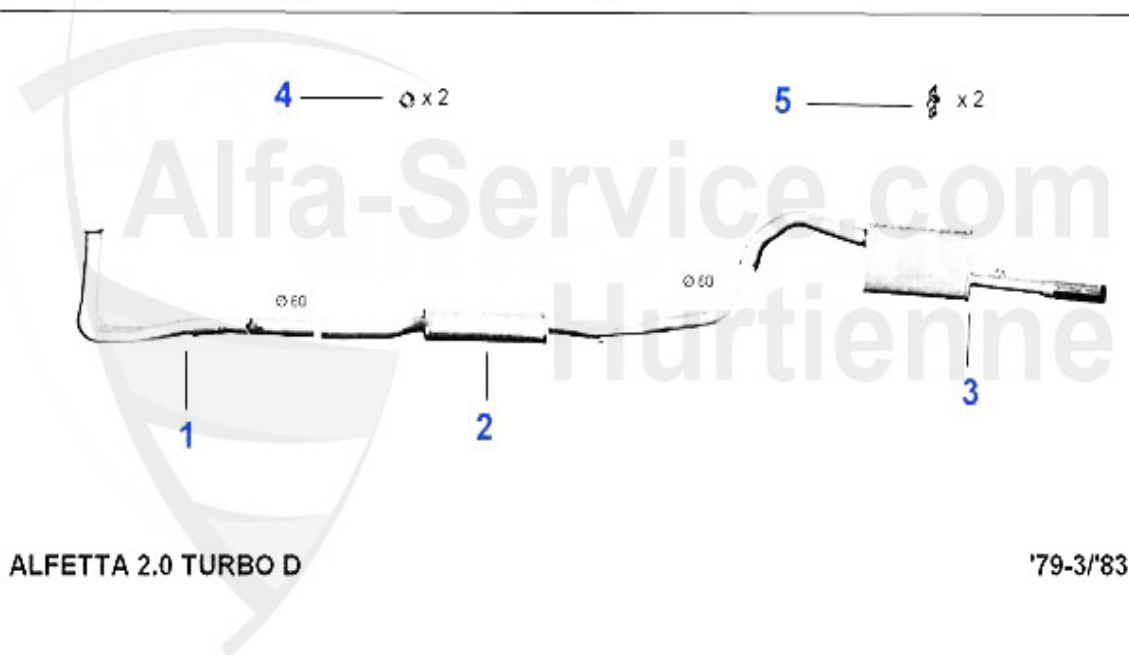

Abgasanlage/Exhaustsystem Alfetta 2.0 TD

ALFETTA 2.0 TURBO D

'79-3/'83

1	VR104201	Vorderrohr Alfetta, Giulietta bj. 83-85 2.0, 2.4 TD (org. einteilig mit Mitteltopf)	***
1	VR104101	Vorderrohr Alfetta 2.0 TD bj. 79-83 (org. einteilig mit Mitteltopf)	***
2	MSD104176	CENTER MUFFLER ALFETTA, GIULIETTA 2.0 2.4 TD 79-85	141.57 EUR
3	NSD104177	END MUFFLER ALFETTA 2.0/2.4 TD 79-85	115.41 EUR
4	SAT091011	OE 60521386, RUBBER RING EXHAUST MOUNTING DIVERSE TYPES	1.23 EUR
5	SAT091024	OE 60521407, RUBBER/ EXHAUST MOUNTING ALFETTA, GIULIETTA, 75,90	5.30 EUR