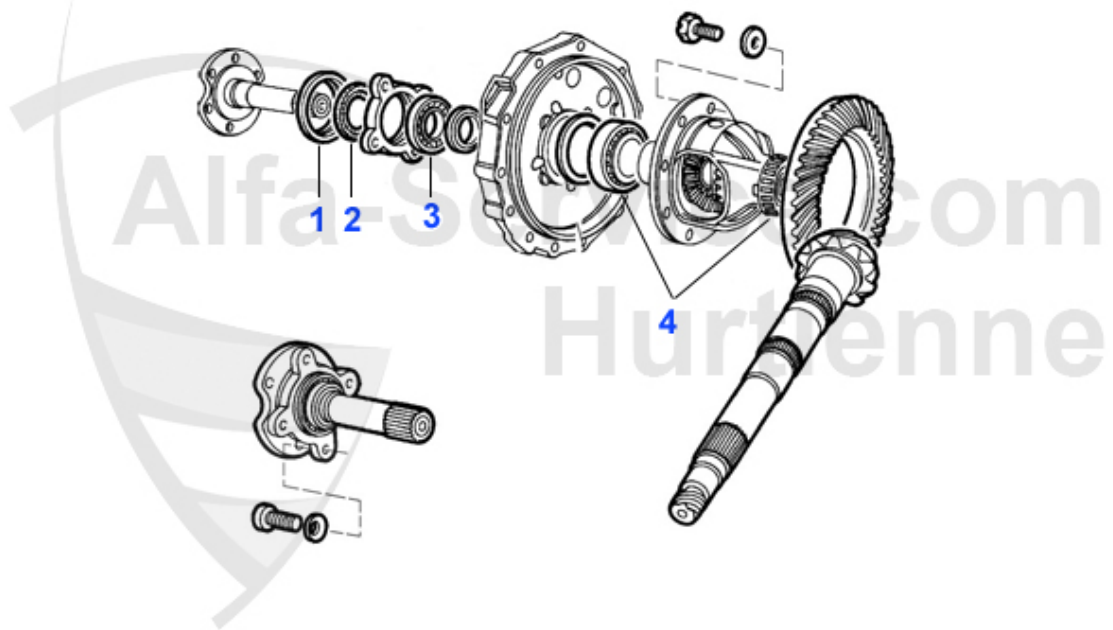

Alfetta > DRIVETRAIN > DIFFERENTIAL

1	WD21228	JOINT RING REAR DIFF. 116,AR 75 4 AND 6 CYL.,RZ/SZ	4.90 EUR
2	WD21231	JOINT RING REAR DIFFERENTIAL 116,AR 75 4 AND 6 CYLINDER,RZ/SZ	29.00 EUR
3	GL8685	SHOULDER BEARING DIFF. AR75 + GTV6 OE 71728685	23.80 EUR
4	GL8680	Schulterlager Diff.AR116	43.99 EUR