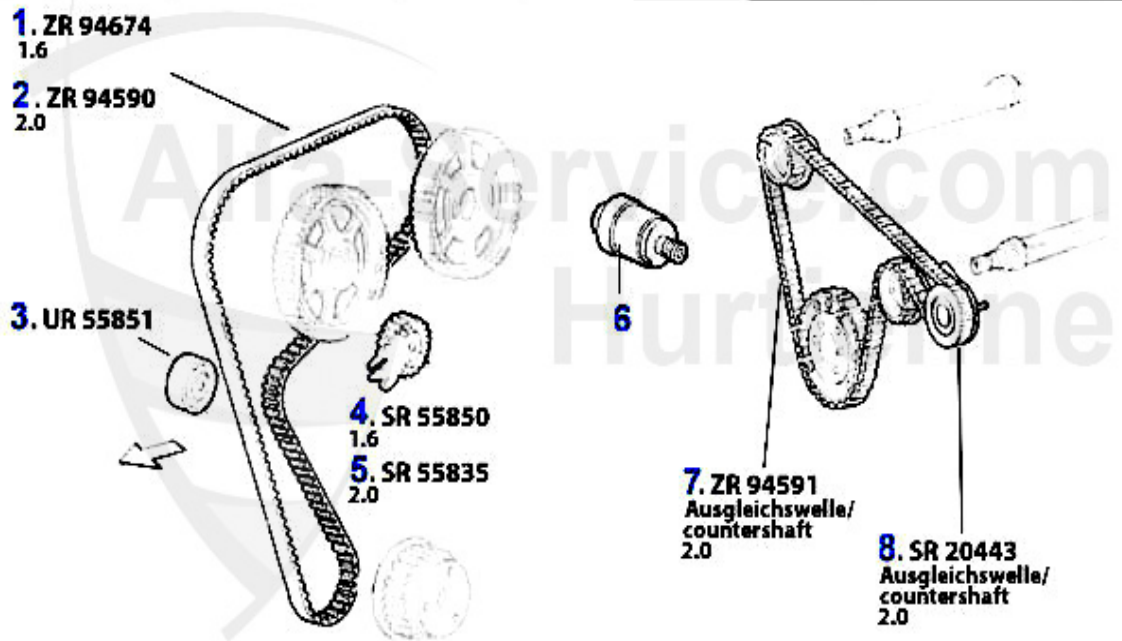

Zahnriemen 147 TS

1	ZR94674	Zahnriemen 163SHPN240H 145/6 1.4 ie 16V TS,147 1.6 16V TS,156 1.6 16V T S Nockenwelle Hochtemperatur-Ausführung	42.98 EUR
2	ZR94590	OE.60814319 TIMING BELT 168SHPN240H 145/6 1.8/2.0 IE/16V/TS, 147 2.0 16V TS,155 2.0 16V TS,156 1.8,2.0 IE 16V/TS	40.94 EUR
3	UR55851	OE. 60671573 DEFLECTION PULLEY 1.8 TS 16V 145/6, 147, 155, 156, 166, Nuovo GT, gtv/spider (916)	33.50 EUR
4	SR55850	Spannrolle Zahnriemen 145/6 1.4 ie 16V TS,155/6 1.6 ie 16V TS/2.0 JTS/ gtv/spider (916) 2.0 JTS	72.98 EUR
5	SR55835	OE. 55192239 IDLER PULLEY 1.8 TS 16V 145/6, 147, 155, 156, 166, gtv/spider (916)	89.50 EUR
6	SZV6066619 9	OE. 71738360/55202772 ADVANCE VARIATOR TS 16V	198.99 EUR
7	ZR94591	Zahnriemen 130SLDD150H 145/6,155/6 2.0 16V TS Ausgleichswelle,Hochtemperatur-Ausführung	61.55 EUR
8	SR20443	Spannrolle für Ausgleichswelle 2.0 TS gtv/spider (916),155,156 Mot.- Nr. 0134319>	38.20 EUR