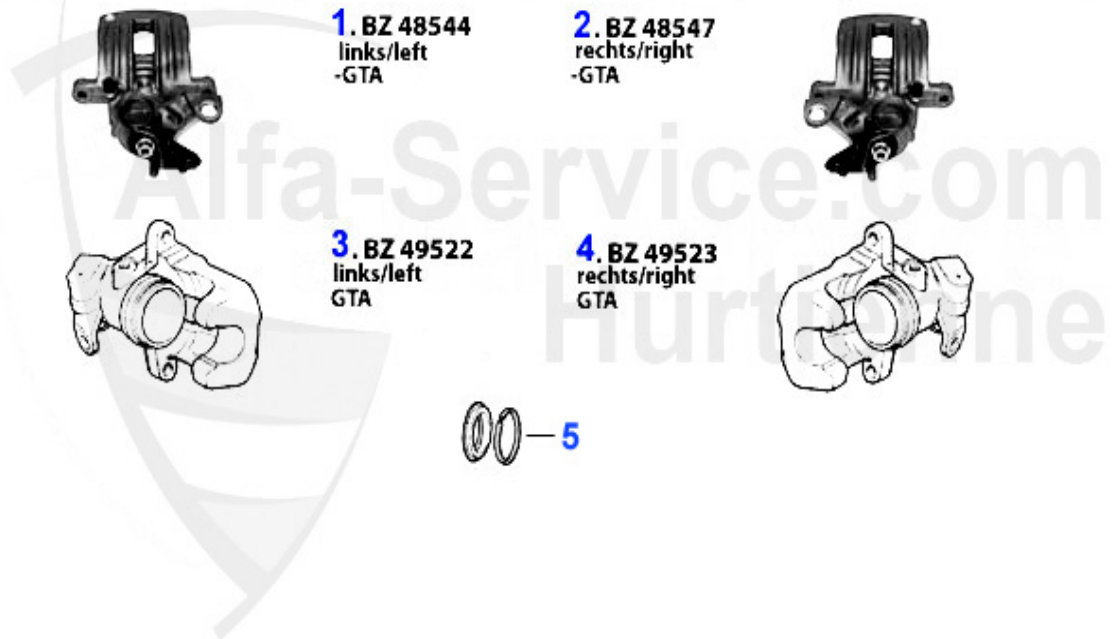

Bremszangen/Calipers 147 vorne/front

1	BZ48544	OE. 9951213/9948544 BRAKE CALIPPER REAR LEFT 147,156/SW 2002>,Nuovo GT ALL 4-CYLINDER	171.32 EUR
2	BZ48547	OE. 9951214/9948547 BRAKE CALIPPER REAR RIGHT 147,156/SW 2002>,Nuovo GT ALL 4-CYLINDER	171.32 EUR
3	BZ49522	OE. 9949522 BRAKE CALIPER RL 147, 156 2002>, Nuovo GT 3.2 GTA	279.00 EUR
4	BZ49523	OE. 9949523 BRAKE CALIPER RR 147, 156 2002>, Nuovo GT 3.2 GTA	279.00 EUR
5	RSBS356	Rep.-Satz Bremssattel hinten(Lukas) 147GTA/156GTA/156swGTA/GT1,8TS/ GT2,0JTS/GT3,2GTA/GT1,9JTD	21.99 EUR