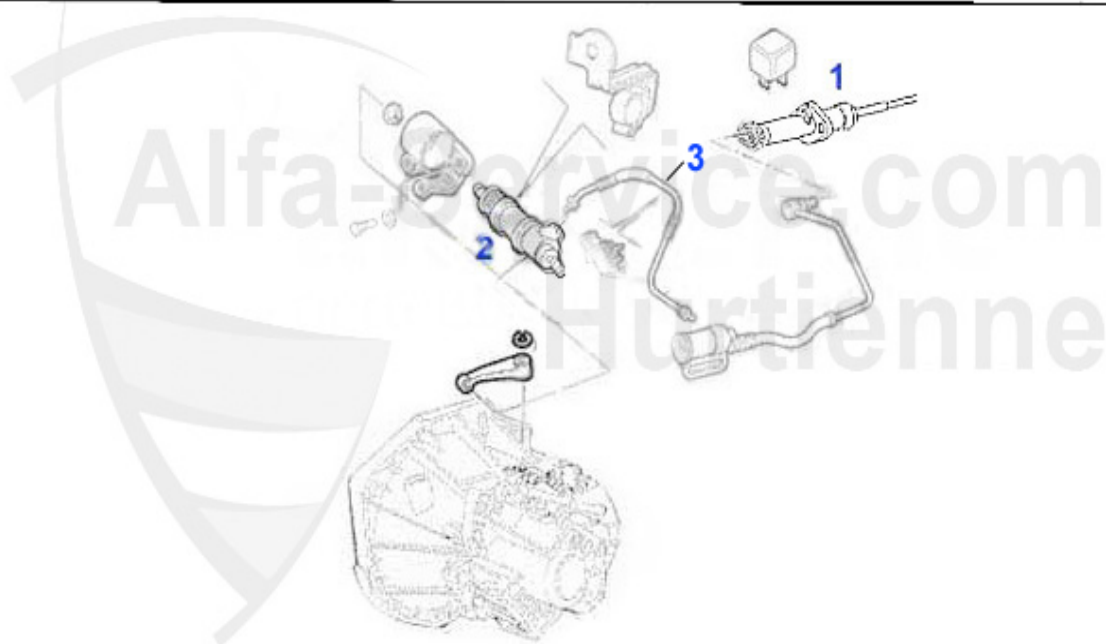

316.99 EUR

Ausrücker/Sleeve Bearing 147 1.9 JTD 16V

1 FH11951 OE. 46411951 Cover

18.84 EUR

Kupplungsbetätigung/Clutch Actuation 147 1.6/2.0 TS

1 KGZ89164 OE. 55189164 CLUTCH PUMP 147, Nuovo GT

39.50 EUR

Kupplungsbetätigung/Clutch Actuation 147 3.2 V6 24V/GTA