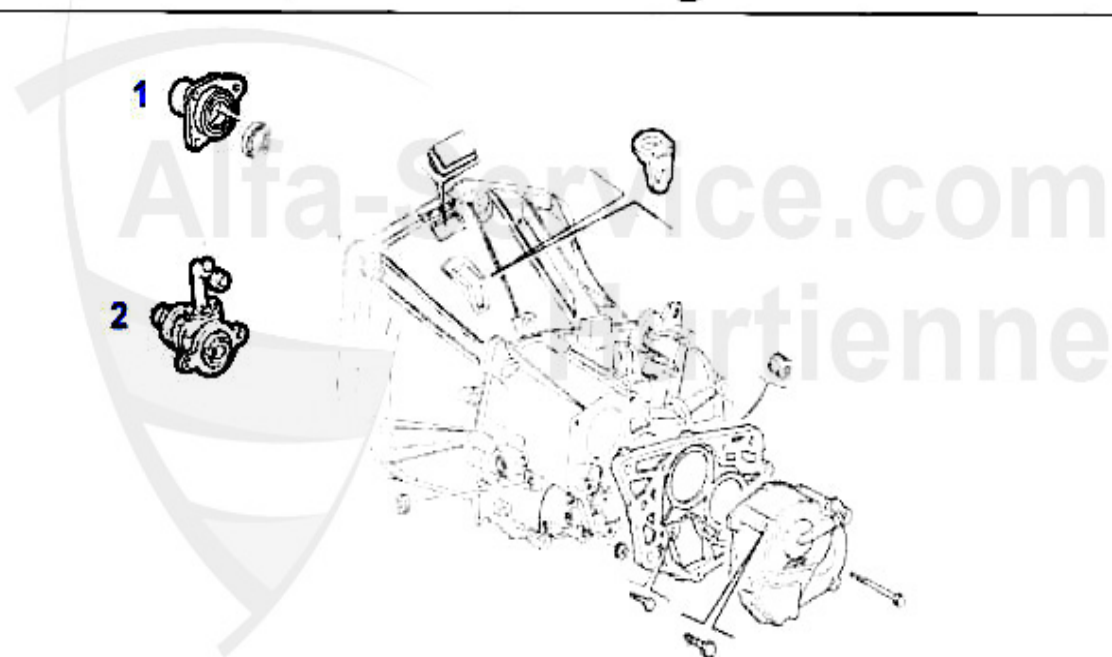

Ø 230 mm

74 KW

2. KK 739539

Ø 235 mm

85 KW

1	KK734802	OE. 71734802 KIT CLUTCH 147 1.9 JTD 8V 74 KW	224.66 EUR
2	KK739539	CLUTCH SET 156/SW,166 1.9/2.4 JTD 8/10V, 147 1.9 JTD 8V 85 KW	410.15 EUR

Ausrücker/Sleeve Bearing 147 1.9 JTD 8V