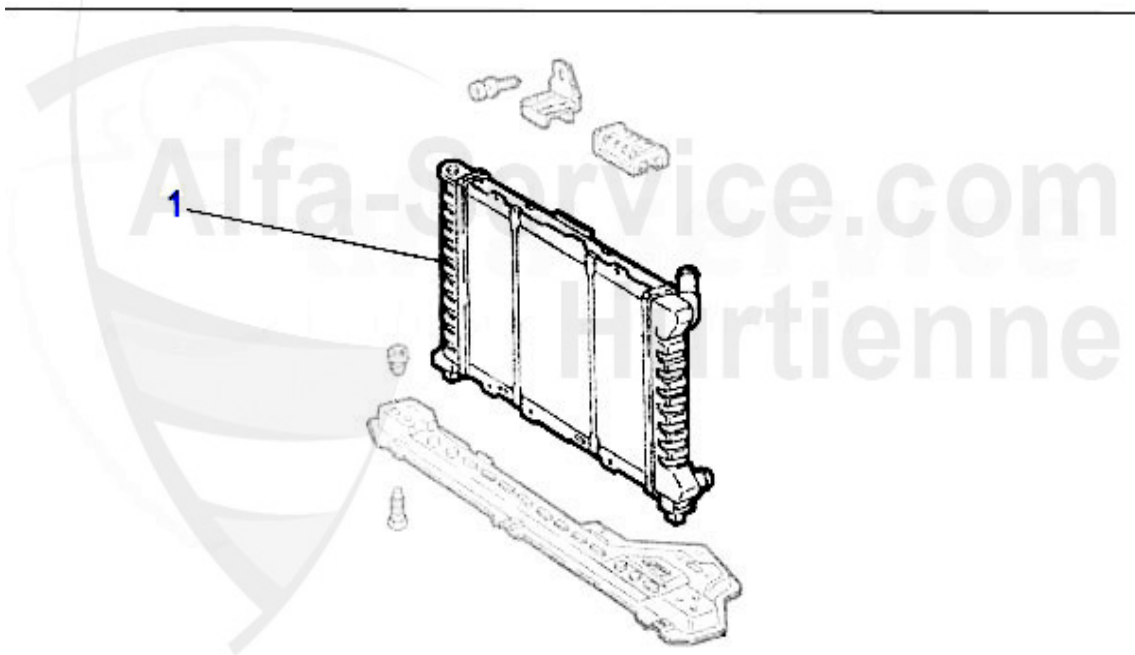

Kühler/Radiator 147 3.2 V6 24V/GTA

---

1 MK90406 OE. 60690406 RADIATOR 147 3.2 V6 24V/GTA

593.81 EUR