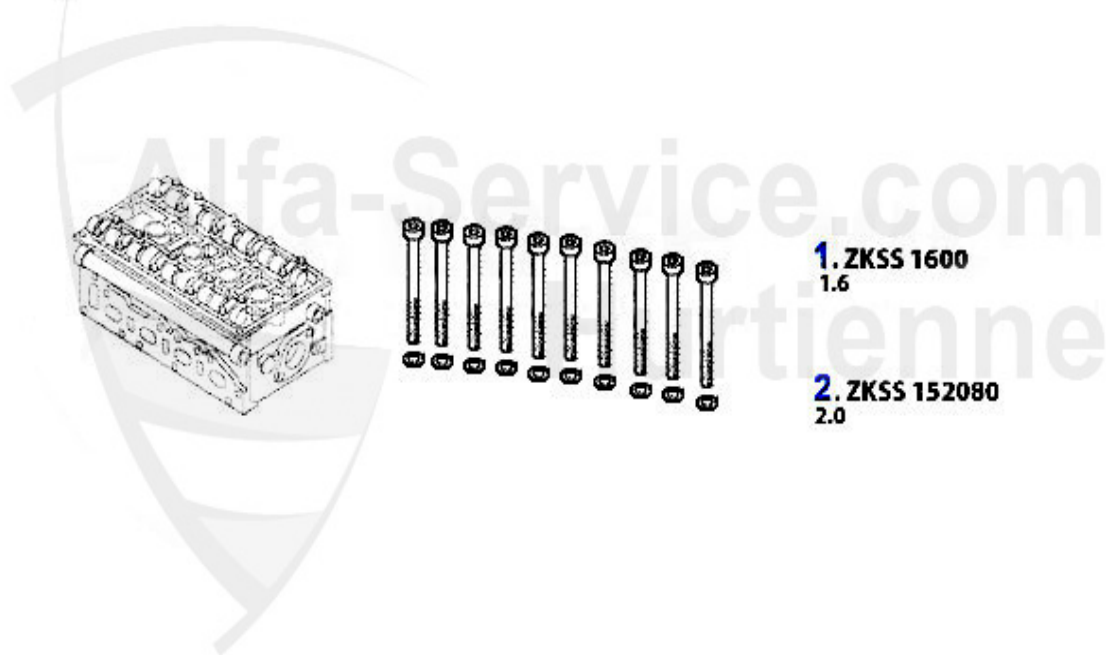

Kopfschraubensatz/Head Screw Set 147 TS

1. ZKSS 1600
1.6

2. ZKSS 152080
2.0

1	ZKSS1600	HEAD SCREW SET 145/6,1.4/1.6 TS 16V YEAR 96-01,147 1.6 TS 16V 76/88 KW, 156 1.6 TS 16V	39.00 EUR
2	ZKSS152080	HEAD SCREW SET 145/6,147,155,156,166, GTV/SPIDER(916),NOUVO GT TS 16V	69.00 EUR