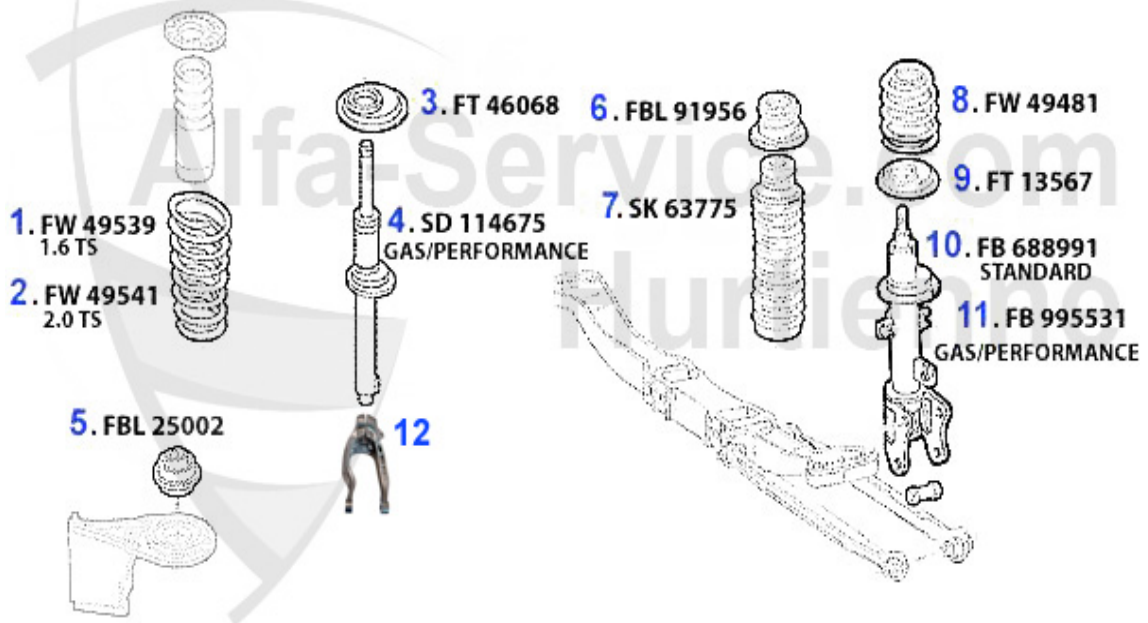

Federbeine/Struts 147 TS 16V

1	FW49539	FRONT SPRING 147 1.6 16V TS NUOVO GT 1.8 TS/2.0 JTS OE.46804012	59.00 EUR
2	FW49541	Fahrwerksfeder vorne 147 2.0 16V TS Nuovo GT 1.9 JTD	55.91 EUR
3	FT46068	OE.46746068 RING f. STRUT 147 FA (RUBBER)	4.51 EUR
4	SD114675	SHOCK ABSORBER FRONT 147,156, 1-PIPE GAS PERFORMANCE, OE.60671076	119.00 EUR
5	FBL25002	OE.60625002,STRUT BEARING FRONT 147, 156,166, NOUVO GT	24.99 EUR
6	FBL91956	OE. 46791956 ELASTIC PAD f. STRUT 147 RA	38.50 EUR
7	SK63775	OE. 60663775 SHIELD f. STRUT RA 147	21.99 EUR
8	FW49481	Fahrwerksfeder hinten 147,156,Nuovo GT	69.00 EUR
9	FT13567	OE. 60613567 RING f. STRAUT 147 RA	14.90 EUR
10	FB688991	SHOCK ABSORBER REAR 147	109.99 EUR
11	FB995531	REAR SPRING STRUT 147, 2 PIPE GAS PERFORMANCE	182.09 EUR
12	SDG9529	Stoßdämpfergabel links unten AR147/156/GT	144.99 EUR