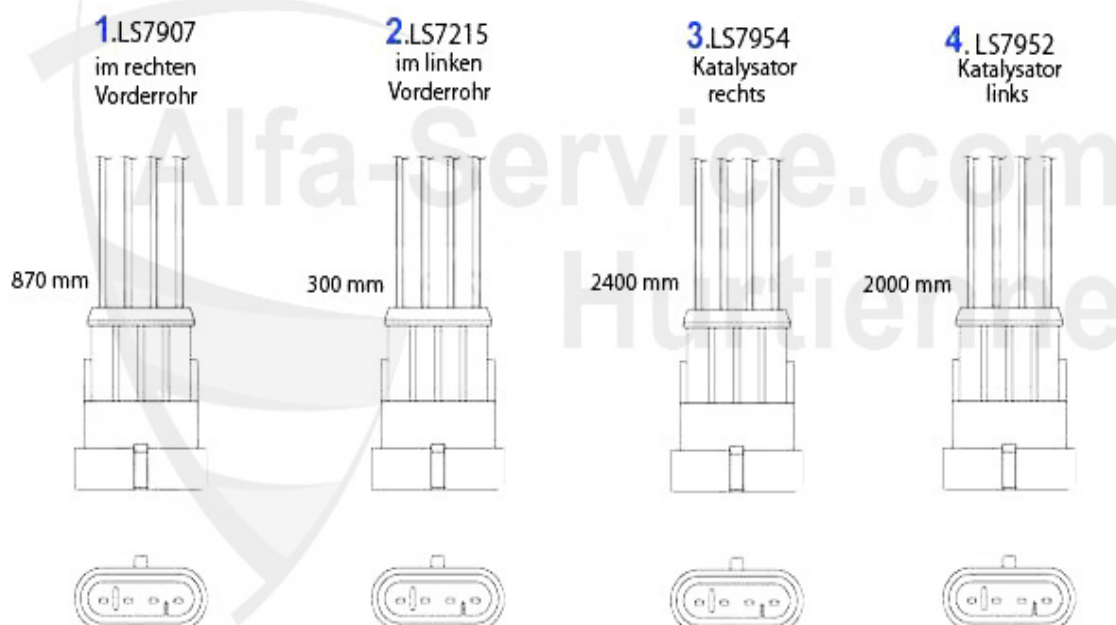

Lambda-Sonde/Lambda Probe 147 GTA

1	LS7907	Lambda-Sonde 147 GTA,156 2.5 V6 24V bj. 10.00>/3.2 GTA,gtv/spider (916) 3.2 V6 24V,GT Nuovo 3.2 V6 24V 4-adrig	108.00 EUR
2	LS7215	Lambda-Sonde 147 1.6 16V TS ECO, 3.2 V6 24V GTA 166 2.5/3.0 V6 24 V, spider (916) 3.0 V6 bj. 10.00>,4-adrig	111.82 EUR
3	LS7954	Lambda-Sonde 147 GTA,156 2.5 V6 24V bj. 01.02>/ 3.2 GTA bj.03.02>,166 3.2 V6 24V, gtv/spider (916) 3.2 V6 24V, GT Nuovo 3.2 V6 24V,4-adrig	69.00 EUR
4	LS7952	Lambda-Sonde 147 GTA,156 2.5 V6 24V bj. 01.02>/3.2 GTA,GT Nuovo 3.2 V6 24V,gtv/spider 3.2 V6 24V,4-adrig	99.00 EUR