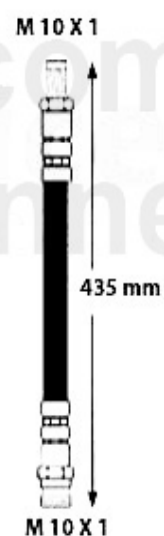

Bremsschlauch/Brake Hose 147

1. BS 511665
vorne/front
- GTA

2. BS 674858
vorne/front
GTA

3. BS 511666
hinten/rear

1	BS511665	BRAKE HOSE FRONT 147/156	14.99 EUR
2	BS674858	OE. 60674858 BRAKE HOSE fr. 147/Nuovo GT 3.2 GTA	14.82 EUR
3	BS511666	Bremsschlauch HA 147, 156 >2002	11.59 EUR