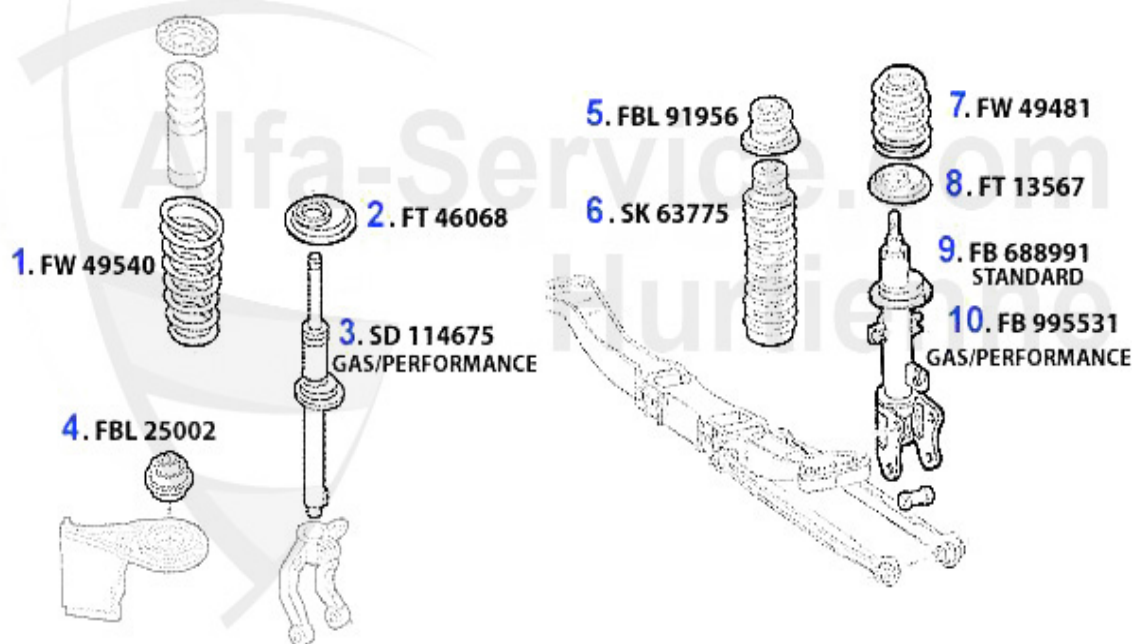

Federbeine/Struts 147 JTD

1	FW49540	Fahrwerksfeder vorne 147 1.9 JTD	73.99 EUR
2	FT46068	OE.46746068 RING f. STRUT 147 FA (RUBBER)	4.51 EUR
3	SD114675	SHOCK ABSORBER FRONT 147,156, 1-PIPE GAS PERFORMANCE, OE.60671076	119.00 EUR
4	FBL25002	OE.60625002,STRUT BEARING FRONT 147, 156,166, NOUVO GT	24.99 EUR
5	FBL91956	OE. 46791956 ELASTIC PAD f. STRUT 147 RA	38.50 EUR
6	SK63775	OE. 60663775 SHIELD f. STRUT RA 147	21.99 EUR
7	FW49481	Fahrwerksfeder hinten 147,156,Nuovo GT	69.00 EUR
8	FT13567	OE. 60613567 RING f. STRAUT 147 RA	14.90 EUR
9	FB688991	SHOCK ABSORBER REAR 147	109.99 EUR
10	FB995531	REAR SPRING STRUT 147, 2 PIPE GAS PERFORMANCE	182.09 EUR