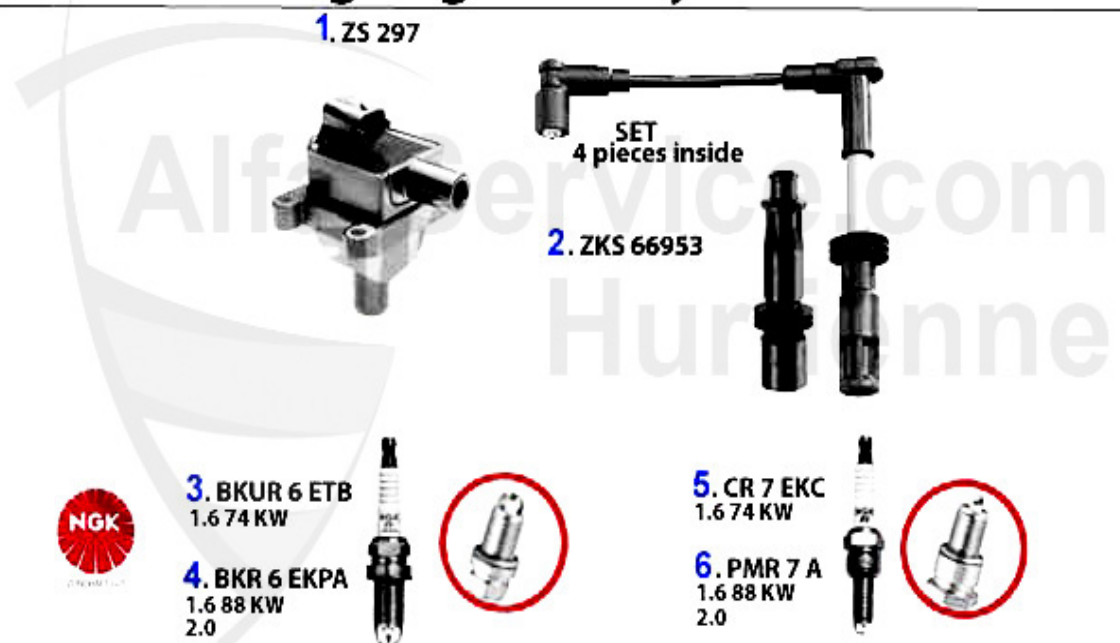

Zündanlage/Ignitionsystem 147 TS

1	ZS297	IGNITION COIL 147,166,GTV/SPIDER (916) CF 3	89.00 EUR
2	ZKS66953	IGNITION CABLE SET 147, 156, 166, gtv/ spider (916), Nuovo GT - TS 16V CF3	132.20 EUR
3	BKUR 6 ETB	Zündkerze NGK 147 1.6 16V TS ACHTUN G:benötigt werden 2 Kerzen je Zylinder je 1x BKUR 6 ETB/CR 7 EKC	6.00 EUR
4	BKR 6 EKPA	SPARK PLUG 2 X PLATINUM 145/6,147,155 156,166 GTV/SPIDER(916)ALL 4-CYL. TS JTS YEAR 95>IMPORTANT: 2 SPARKS EACH CYL. 1X BKR 6 EKPA/1X PMR 7 A	24.57 EUR
5	CR 7 EKC	Zündkerze NGK 147 1.6 16V TS ACHTUN G:benötigt werden 2 Kerzen je Zylinder je 1x CR 7 EKC/BKUR 6 ETB	13.92 EUR
6	PMR 7 A	Zündkerze NGK Iridium Langzeitkerze 145/6,147,155,156,166,gtv/spider (916) alle 4-Zylinder TS/JTS Bj. 95> ACHTUNG: benötigt werden 2 Kerzen je Zylinder je 1x PMR 7 A/BKR 6 EKPA	24.99 EUR