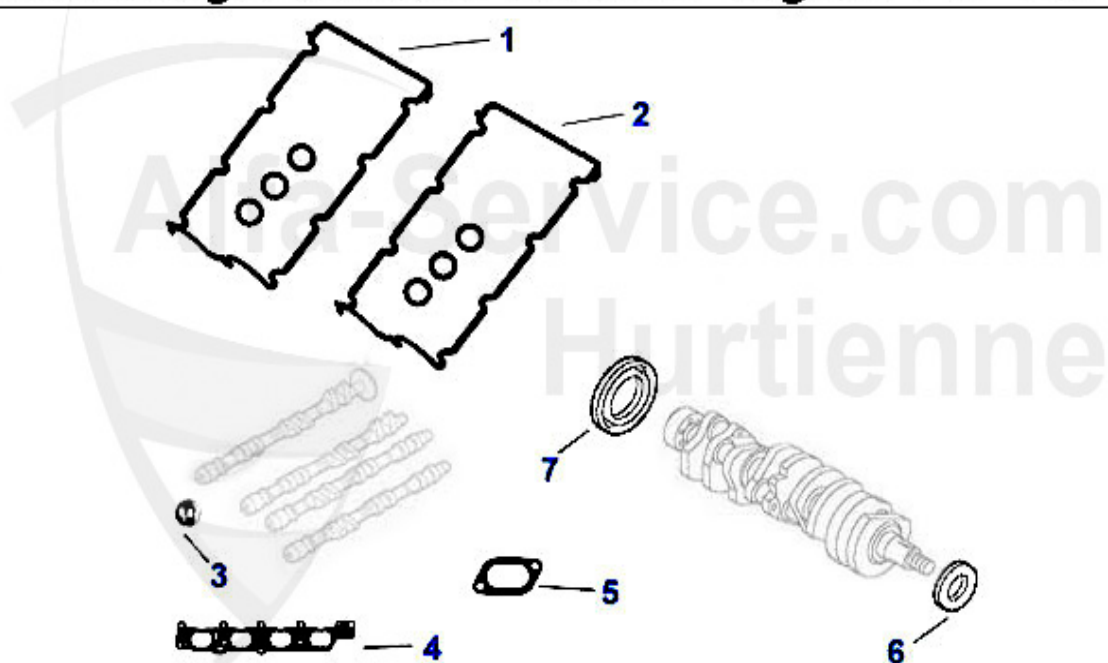

Dichtungen Motor/Gaskets Engine 147 GTA

1	VDD24400	RIGHT CAM COVER GASKET 147,156,166,166, GTV/SPIDER (916),NUOVO GT V6 24V	34.37 EUR
2	VDD24500	LEFT CAM COVER GASKET 147,156,166, GTV/SPIDER (916),NUOVO GT V6 24V	34.37 EUR
4	ASKD86100	Ansaugkrümmerdichtung 156,gtv / spider (916), Nuovo GT 2.0 JTS	57.49 EUR
5	AGKD17600	Abgaskrümmerdichtung 156,164/Super, 166,gtv/spider (916),Nuovo GT V6 24V	8.28 EUR
6	WD62800	Siri kurbelwelle vorne (Riemensch.) 156,166 6-zylinder	14.45 EUR
7	02 060 3 0	OIL SEAL (84/105/12) CRANKSHAFT REAR Spider 1990-93, 75, 90, 155, 164, GTV 6, 166, 156	24.10 EUR