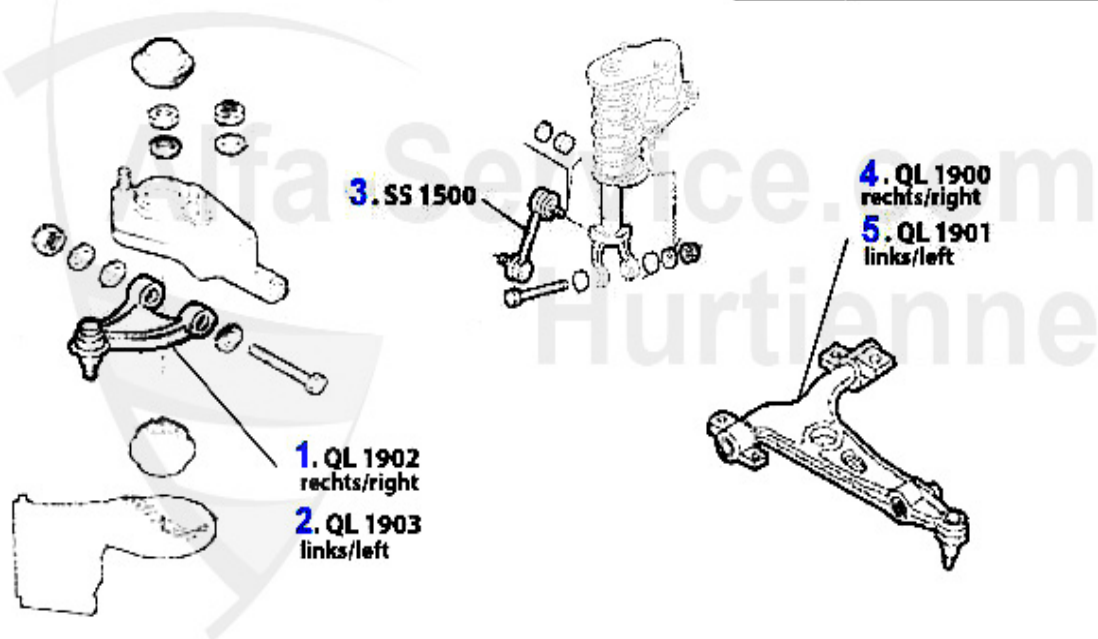

Aufhängung/Attachment 147 vorne/front

1	QL1902	OE. 51776326 UPPER RIGHT SWINGING ARM 147, 156, Nuovo GT	77.65 EUR
2	QL1903	OE. 51776327 UPPER LEFT SWINGING ARM 147, 156, Nuovo GT	77.65 EUR
3	SS1500	OE. 46443389 FRONT STABILIZER 147, 156, Nuovo GT	27.18 EUR
4	QL1900	OE.60652466 front lower control arm right side,147,156, steel forged	125.00 EUR
5	QL1901	FRONT LOWER CONTROL ARM LEFT SIDE STEEL FORGED,147,156, OE. 60652465	125.00 EUR