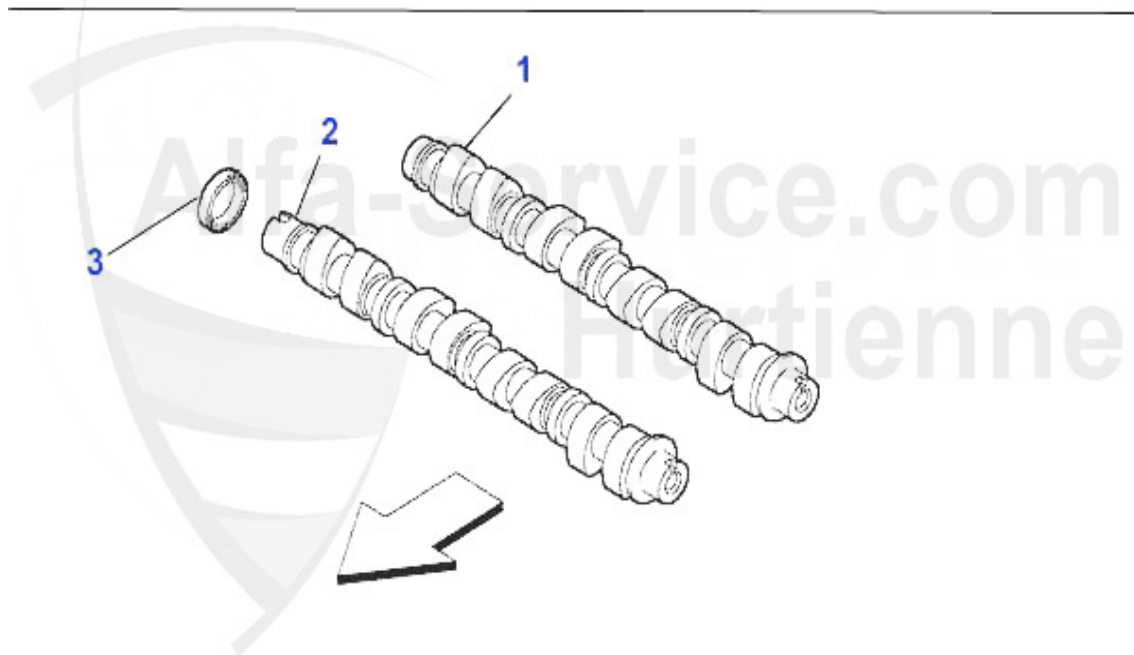

Nockenwelle 147 JTD 16V

1	NKW02052 Nockenwelle Einlaß 147,156,Nuovo GT 1.9 JTD 16V	208.25 EUR
2	NKW01374 Nockenwelle Auslaß 147,156,Nuovo GT 1.9 JTD 16V	179.52 EUR
3	WD02577 Siri Nockenwelle 147,156,166,Nuovo GT 1.9/2.4 JTD 16V/20V	5.90 EUR