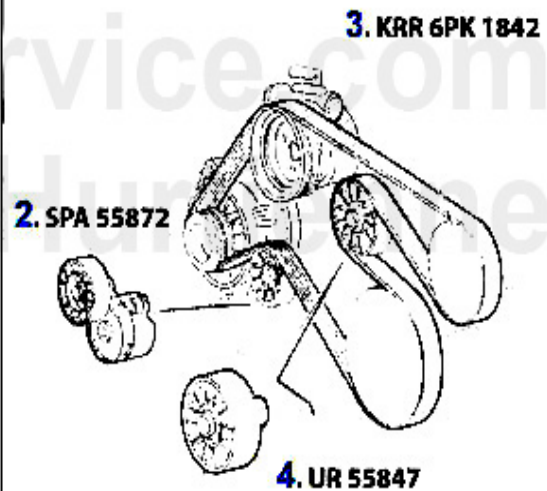

Keilrippenriemen 147 GTA

1	KRR6PK199 5 V-BELT 6PK1995, OE.60626658, 147/156/ 166/GTV SPIDER (916) NUOVO GT ALL V6 24 V, GTA GENERATOR/SERVOPUMP/AIR CON COMPRESSOR	35.19 EUR
2	UR55865 IDLER PULLEY FOR DRIVE BELT 156,166,GTV/ SPIDER (916) V6	37.77 EUR
3	UR55867 IDLER PULLEY FOR DRIVE BELT 156,166, GTV/SPIDER (916) V6	56.06 EUR
4	SR55866 TENSIONER PULLEY FOR DRIVE BELT 156, 166 V6 24V/GTA	148.75 EUR

Keilrippenriemen 147 JTD 8V

ohne/without
Klimaanlage/AC:

mit/with
Klimaanlage/AC:

1	KRR6PK103 5	Keilrippenriemen 6PK1035 145/6,156, 147 1.9 JTD ohne Klima	21.75 EUR
2	SPA55872	Spannarm Keilrippenriemen 145/6/7, 156 1.9 JTD (81/85KW mit/ohne Klima)	44.21 EUR
3	KRR6PK184 2	V-RIBBED BELT 6PK 1842 145/6 1,8 TS WITH A/C , 155 1,6/1,8 TS , NUOVO GT	30.73 EUR
4	UR55847	Umlenkrolle f. Keilrippenriemen 145 /6,147,156 1.9 JTD mit Klima	30.68 EUR