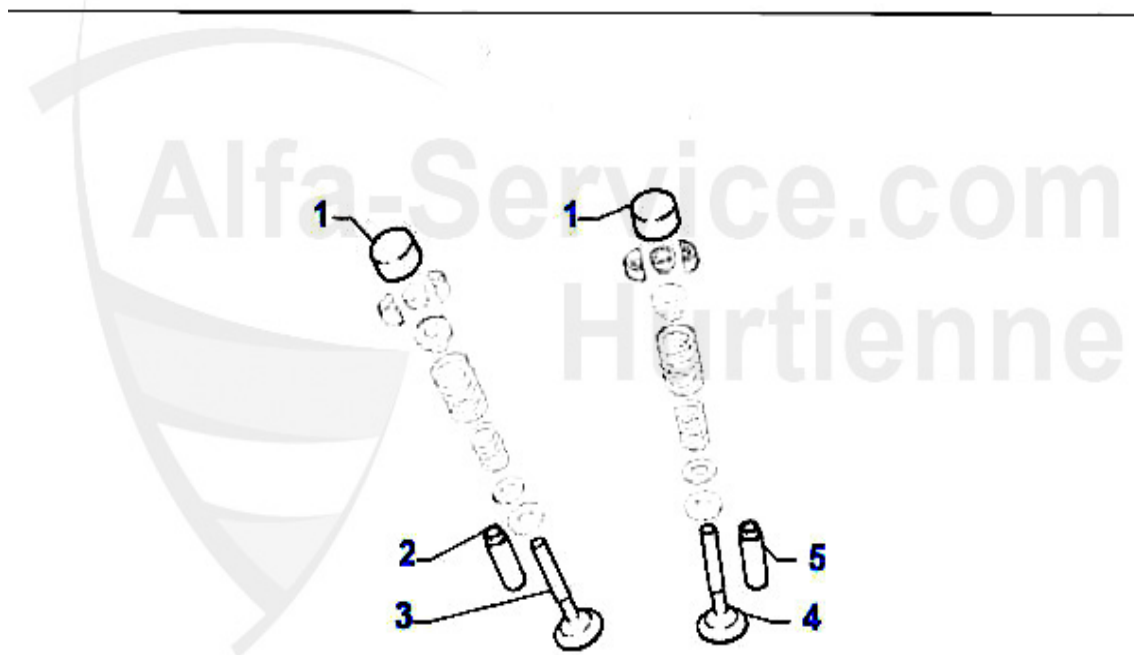

Ventiltrieb 147 GTA

1	HST64980	VALVE TAPPET 33(907), 1.7 16V AR156 2.5 24V	21.85 EUR
2	VFA12835	Ventilführung Auslaß 147,156,164/ Super,gtv/spider (916),Nuovo GT V6 24V	32.50 EUR
3	VA60644	Exhaust Valve 3.0/3.2 24V	40.01 EUR
4	VE63241	Ventil-Einlaß 3.0 V6 24V/3.2 GTA 14 7,156,164,166 spider/gtv (916),Nuov o GT	22.05 EUR
5	VFE12839	Ventilführung Einlaß 147,156,164/ Super,gtv/spider (916),Nuovo GT V6 24V	32.50 EUR