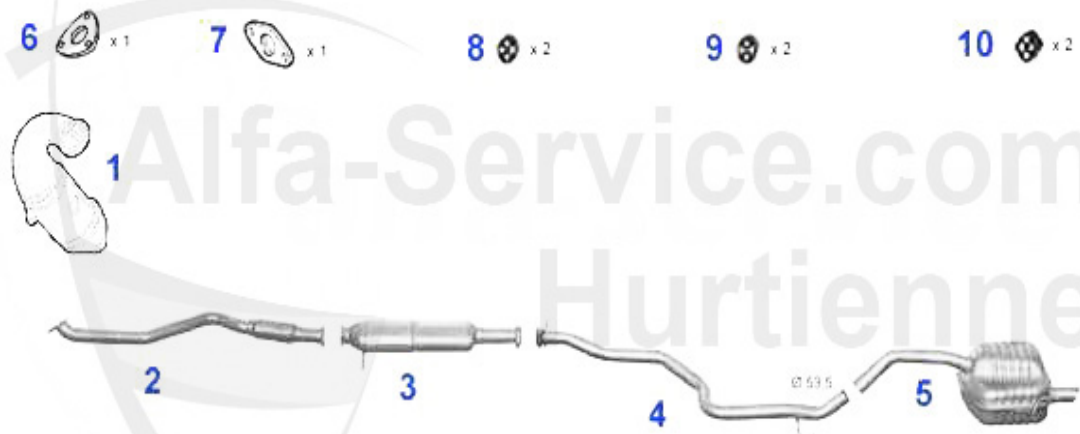

Abgasanlage/Exhaust System 147 1.9 JTD

147 1.9 JTD TURBO DIESEL 8/16V (1910 cc - 85 kW - Mot 937A2000/103 kW)

10/'00-

1	KAT85920 OE. 55185920 KATALYSATOR 1st 147 1.9 JTD 8/16V	388.80 EUR
2	VSD116631 Vorschalldämpfer 147 1.9 JTD bj. 10.00> 156 1.9 JTD bj. 97> ab # 0434143	219.02 EUR
3	KAT116633 CENTER CATALYST 147 1.9 JTD,156 1.9 & 2.4 JTD 97>	692.97 EUR
4	MR115404 CENTER MUFFLER 147 1.9 JTD 10.00>	116.43 EUR
5	NSD115407 REAR SILENCER 147 1.9 JTD 10.00>	169.27 EUR
6	SAT094560 GASKET FRONT MUFFLER 145/6,156,166 JTD	4.62 EUR
7	SAT094484 Dichtung VSD/Kat Diverse	9.75 EUR
8	SAT091143 SILENT BLOC MUFFLER SUSPENSION SPIDER/ GTV (916),156,166,147 1.9JTD 8/16V	3.53 EUR
9	SAT091119 Gummi/Auspuffaufhängung 145/6 TD mit Kat	6.06 EUR