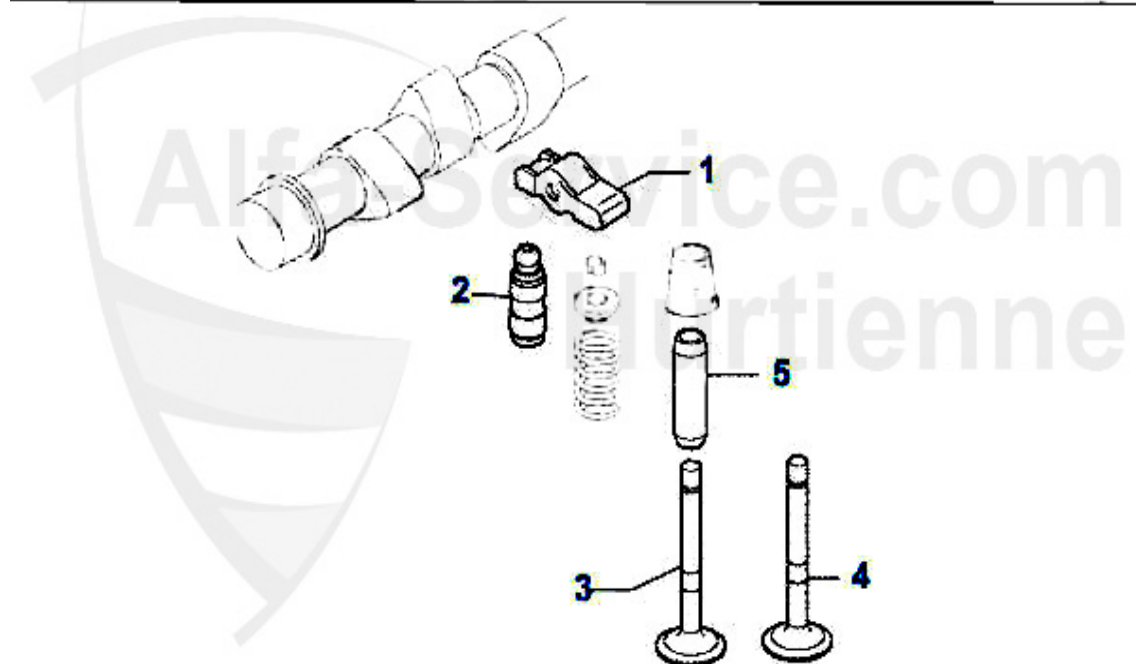

Ventiltrieb 147 1.9 JTD 16V

1	KH64765	Kipphebel 147,156,166,Nuovo GT JTD 16/20V	10.67 EUR
2	HST67972	Stößel 147,156,166,Nuovo GT JTD 16/20V	35.11 EUR
3	VE95535	OE. 55195535 Valve Intake JTD 16/20V	18.98 EUR
4	VA87902	OE. 46787902 Valve-Exhaust JTD 16/20V	20.00 EUR
5	VFEA86786	OE. 55186786 Valve Guide Intake/Exhaust JTD 16/20V	13.34 EUR