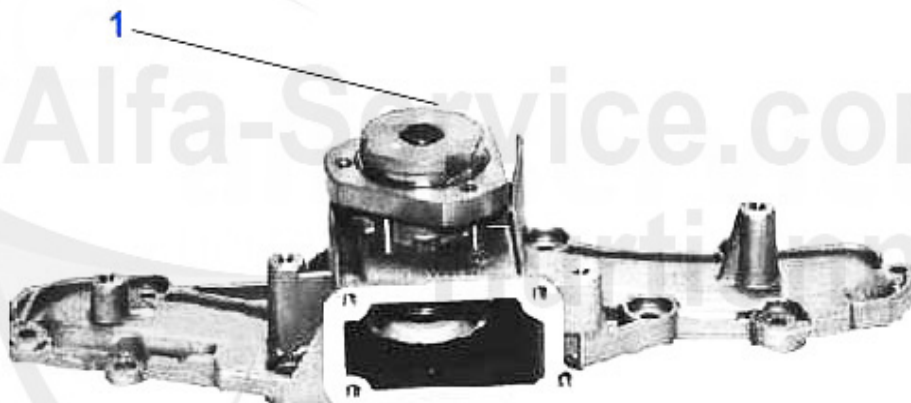

Wasserpumpe/Waterpump 147 3.2 V6 24V/GTA

---

1 WP81355 OE. 60816018 WATERPUMP V6 24V

99.00 EUR