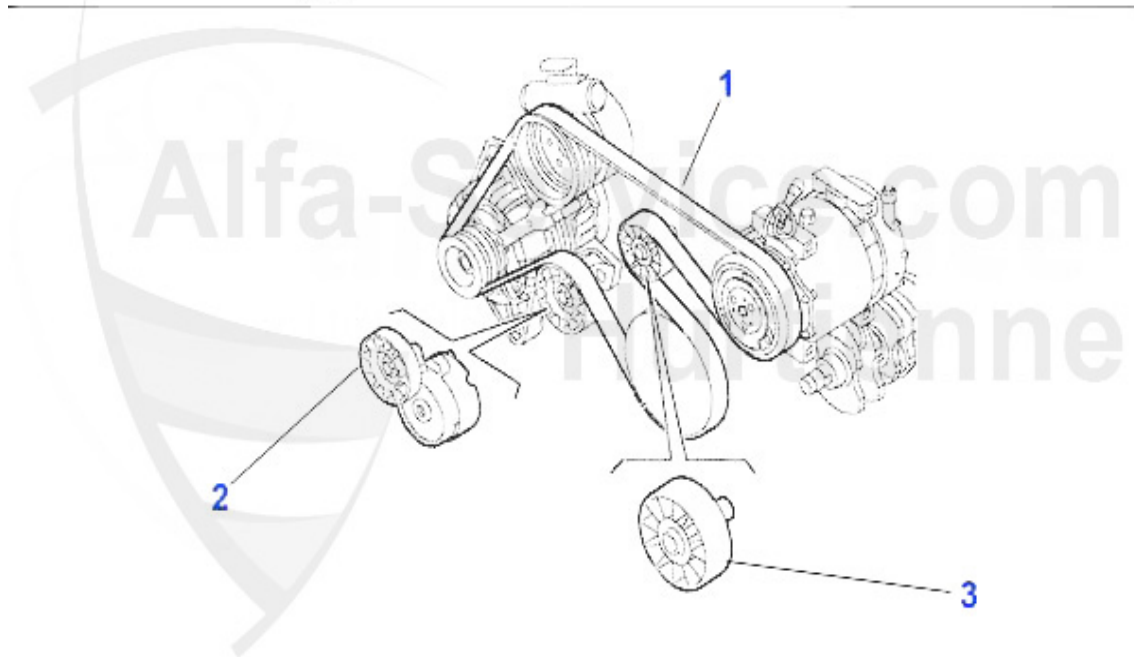

Keirippenriemen 147 JTD 16V

1	KRR6PK184		30.73 EUR
2	V-RIBBED BELT 6PK 1842	145/6 1,8 TS WITH A/C , 155 1,6/1,8 TS , NUOVO GT	
2	SPA55872	Spannarm Keilrippenriemen 145/6/7, 156 1.9 JTD (81/85KW mit/ohne Klima)	44.21 EUR
3	UR55847	Umlenkrolle f. Keilrippenriemen 145 /6,147,156 1.9 JTD mit Klima	30.68 EUR