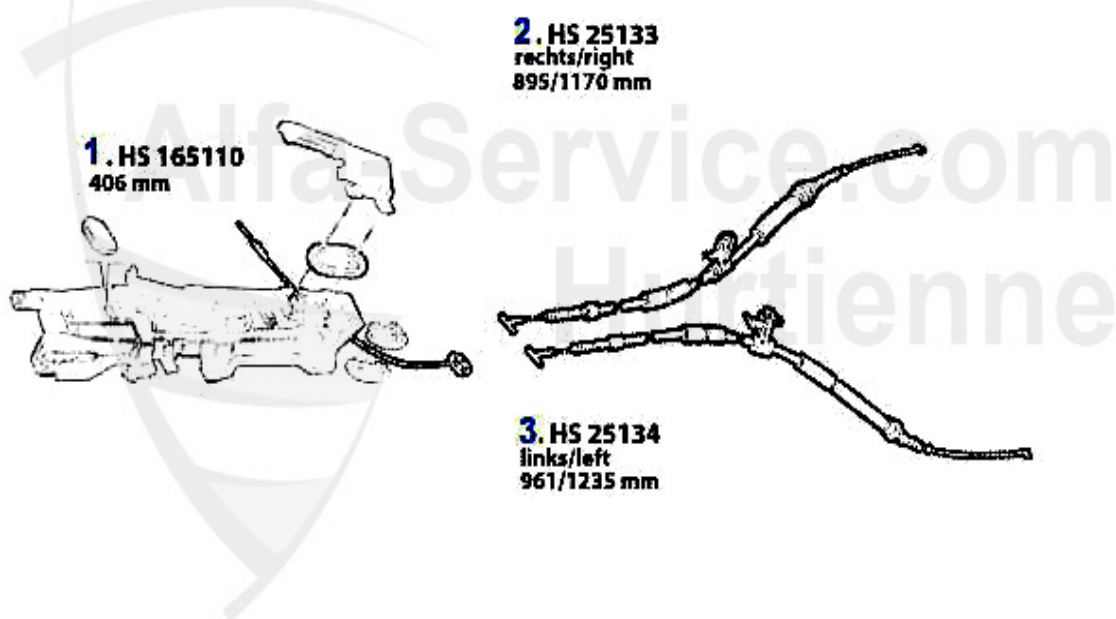

Handbremsseil/Brake Cable 147

1	HS165110	HANDBRAKE CABLE FRONT 145/6,147,155, SPIDER/GTV (916),NUOVO GT HANDBRAKE CABLE FRONT 145/6,147,155, SPIDER/GTV (916),NUOVO GT	19.08 EUR
2	HS25133	HANDBRAKE CABLE RIGHT 147	23.09 EUR
3	HS25134	NADBRAKE CABLE LEFT 147	30.77 EUR