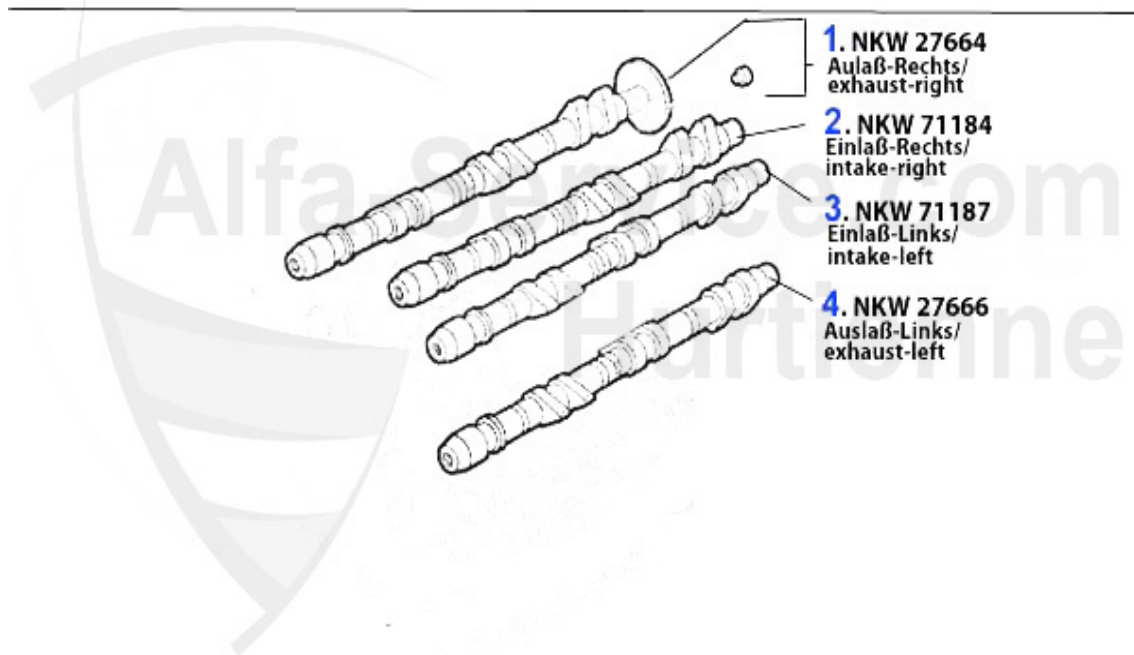

Nockenwelle 147 GTA

1	NKW27664 Nockenwelle rechts (Auslaß) 156,166 2.5 V6 24V,gtv/spider (916) Bj. 98> 3.0 V6 24V,Nouvo GT 3.2	416.74 EUR
2	NKW71184 OE. 60671184 Camshaft R Intake 3.2 V6 24V	379.00 EUR
3	NKW71187 OE. 60671187 Camshaft R Intake 3.2 V6 24V	399.00 EUR
4	NKW27666 Nockenwelle links (Auslaß) 156,166 2.5 V6 24V,gtv/spider (916) Bj. 98> 3.0 V 24V,Nuovo GT 3.2	***