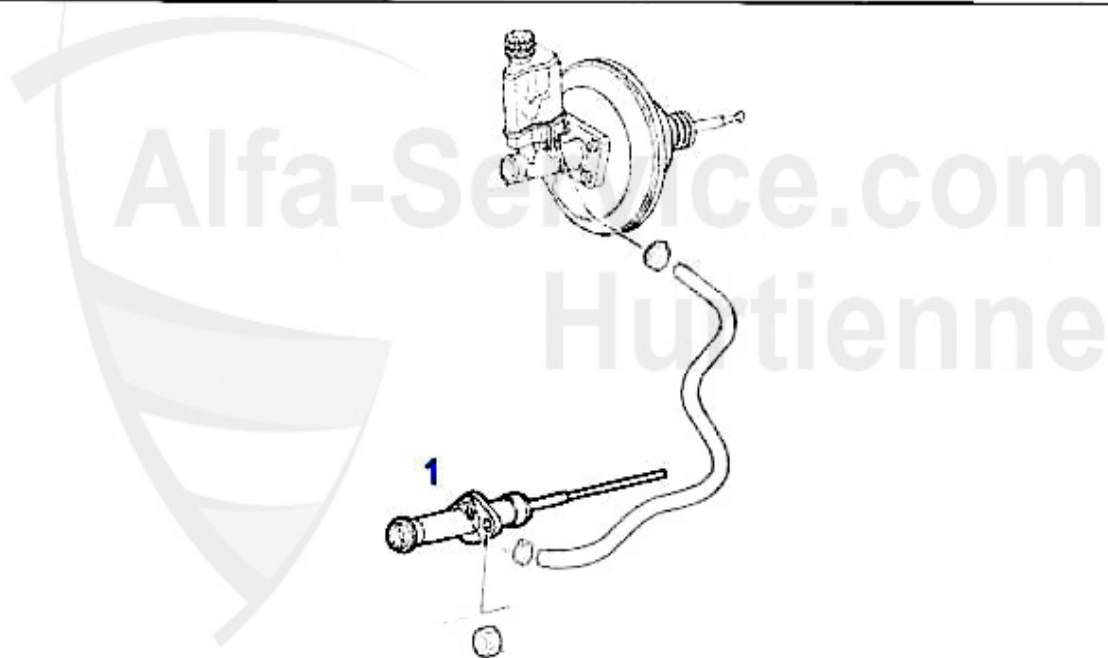

316.99 EUR

Ausrücker/Sleeve Bearing 147 1.9 JTD 16V

1 FH11951 OE. 46411951 Cover

18.84 EUR

Kupplungsbetätigung/Clutch Actuation 147 1.6/2.0 TS

1 KGZ89164 OE. 55189164 CLUTCH PUMP 147, Nuovo GT

39.50 EUR

Kupplungsbetätigung/Clutch Actuation 147 3.2 V6 24V/GTA