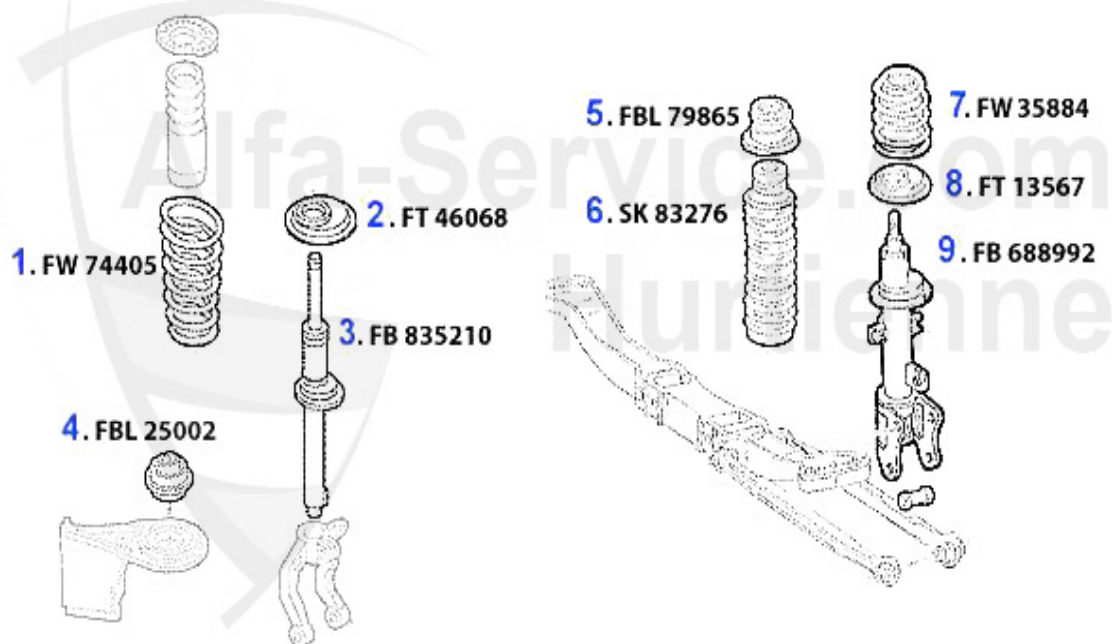

Federbeine/Struts GTA

1	FW74405	OE. 60674405 SPRING FA 147 GTA	70.78 EUR
2	FT46068	OE.46746068 RING f. STRUT 147 FA (RUBBER)	4.51 EUR
3	FB835210	OE. 46835210 SHOCK ABSORBER 147 GTA FA	149.00 EUR
4	FBL25002	OE.60625002,STRUT BEARING FRONT 147, 156,166, NOUVO GT	24.99 EUR
5	FBL79865	OE. 60679865 ELASTIC PAD RA 147 GTA	92.50 EUR
6	SK83276	OE. 60683276 SHIELD f. STRUT 147 GTA RA	22.99 EUR
7	FW35884	OE. 46835884 SPRING 147 GTA RA	91.30 EUR
8	FT13567	OE. 60613567 RING f. STRAUT 147 RA	14.90 EUR
9	FB688992	OE. 60688992 SHOCK ABSORBER 147 GTA RA	151.00 EUR