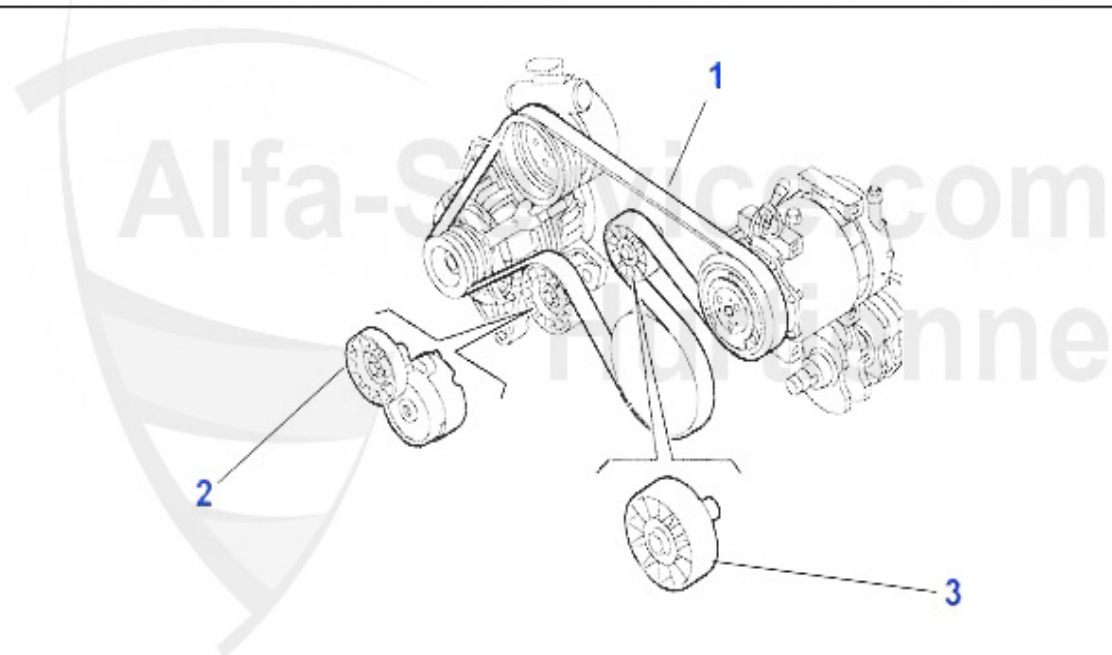

Keilriemen/V-Belt 156 1.9 JTD 16V

1	KRR6PK184	30.73 EUR
2	V-RIBBED BELT 6PK 1842 145/6 1,8 TS WITH A/C , 155 1,6/1,8 TS , NUOVO GT	
2	SPA55872 Spannarm Keilrippenriemen 145/6/7, 156 1.9 JTD (81/85KW mit/ohne Klima)	44.21 EUR
3	UR55847 Umlenkrolle f. Keilrippenriemen 145 /6,147,156 1.9 JTD mit Klima	30.68 EUR