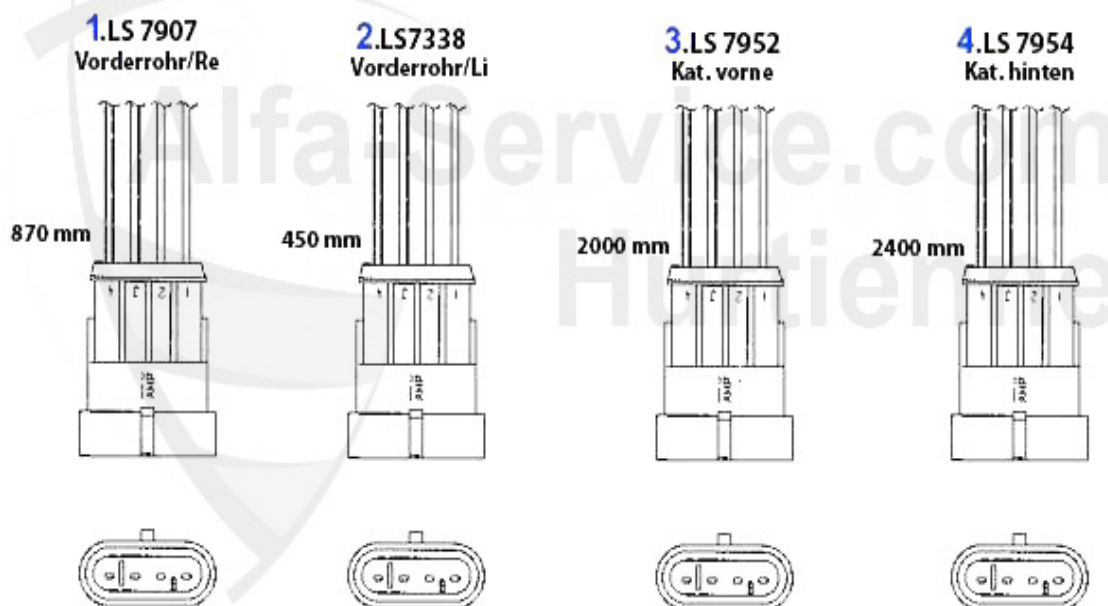

Lambda-Sonde/Lambda Probe 156 2.5 V6 24V/GTA CF3 Bj. 02>

1	LS7907	Lambda-Sonde 147 GTA,156 2.5 V6 24V bj. 10.00>/3.2 GTA,gtv/spider (916) 3.2 V6 24V,GT Nuovo 3.2 V6 24V 4-adrig	108.00 EUR
2	LS7338	Lambda-Sonde 147 1.6/2.0 16V TS, 156 1.6/1.8/2.0 16V TS/2.5 V6 24V, 3.2 GTA,166 2.0 16V TS,gtv/spider (916) 2.0 TS bj. 08.00> 4-adrig	112.85 EUR
3	LS7952	Lambda-Sonde 147 GTA,156 2.5 V6 24V bj. 01.02>/3.2 GTA,GT Nuovo 3.2 V6 24V,gtv/spider 3.2 V6 24V,4-adrig	99.00 EUR
4	LS7954	Lambda-Sonde 147 GTA,156 2.5 V6 24V bj. 01.02>/ 3.2 GTA bj.03.02>,166 3.2 V6 24V, gtv/spider (916) 3.2 V6 24V, GT Nuovo 3.2 V6 24V,4-adrig	69.00 EUR