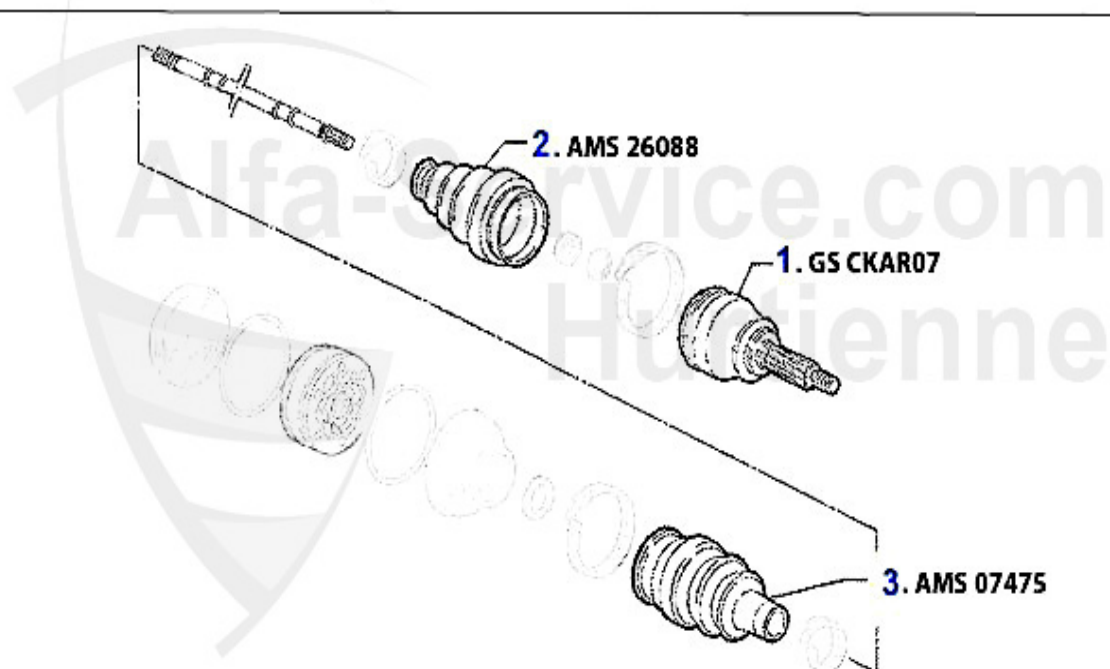

Antriebswelle/Driveshaft 156 2.4 JTD 10V

2 AMS26088 OE. 60556609 Boot Set Wheel Side

24.89 EUR

3 AMS07475 OE. 46307475 BOOT SET 147 1.9 JTD 16V 156/SW V6 24V

22.47 EUR