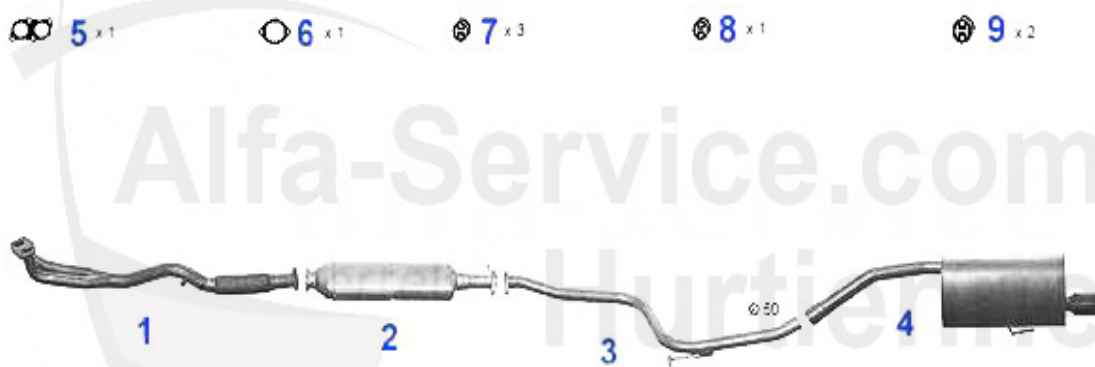

Abgasanlage/Exhaust System 156 TS CF2

156 16V T.S. 1.6/1.8/2.0 EURO 2 + SPORTWAGON

10/97-

1	VSD116401 Vorschalldämpfer 156 1.6-1.8 16V TS (außer Selespeed) Bj. 97> Abgasnorm euro 2	232.05 EUR
2	KAT116433 Katalysator 156 1.6-2.0 16V TS bj. 97> (Abgasnorm euro 2)	946.05 EUR
3	MR116404 Mittelrohr 156 1.6-2.0 16V TS bj. 97> (abgasnorm euro 2)	73.07 EUR
4	NSD116407 REAR SILENCER 156 1.6-2.0 16V TS 97>	187.43 EUR
5	SAT094474 Dichtung VSD spider/gtv (916) 145/6,155,156 2.0 TS 16V	10.77 EUR
6	SAT094484 Dichtung VSD/Kat Diverse	9.75 EUR
7	SAT091143 SILENT BLOC MUFFLER SUSPENSION SPIDER/ GTV (916),156,166,147 1.9JTD 8/16V	3.53 EUR
8	SAT091066 OE.60655991 rubber exhaust hanger 147/156	4.00 EUR