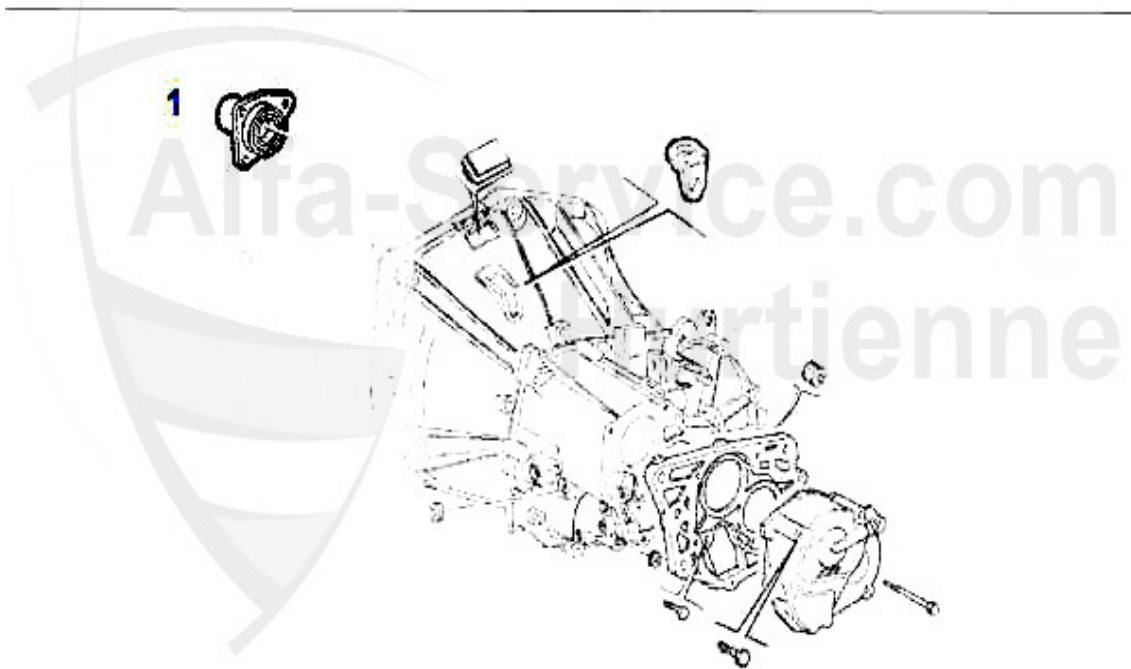

Kupplungs-Kit/Clutch Set 156 3.2 V6 24V/GTA

1. KK 739521

Ø 235 mm

1 KK739521 OE. 71739521 CLUTCH KIT 147,156,916 GTA

295.00 EUR

Ausrücker/Sleeve Bearing 156 3.2 V6 24V/GTA

1 FH11951 OE. 46411951 Cover

18.84 EUR