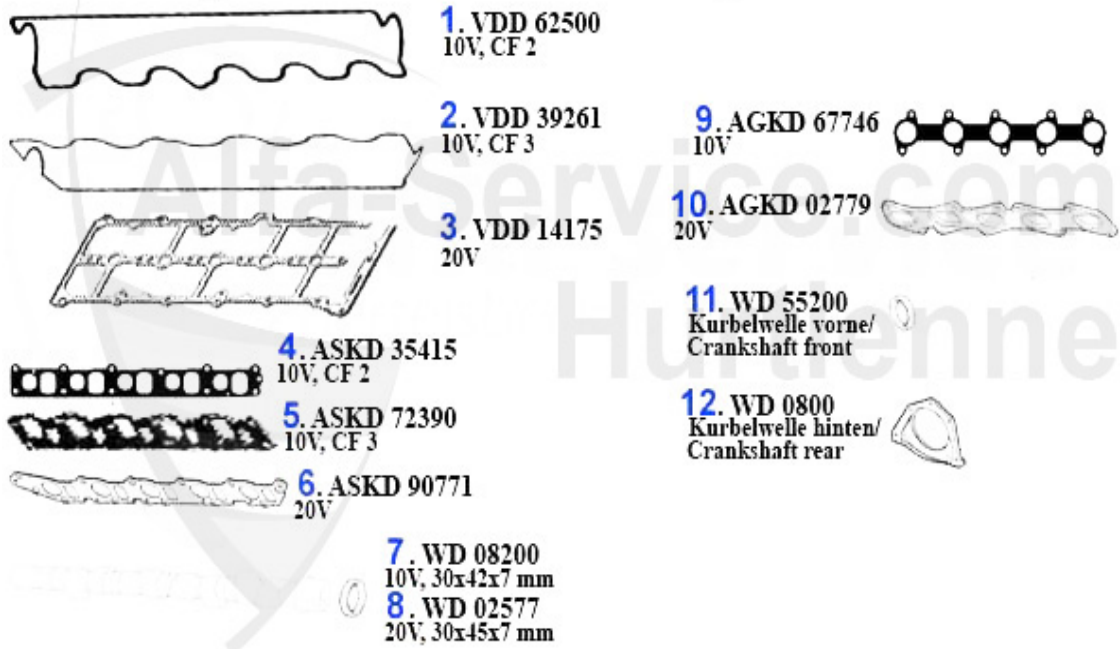

Dichtungen Motor/Gaskets Engine 156 2.4 JTD

1	VDD62500 Ventildeckeldichtung 156,166 2.4 JTD CF 2 Bj. 09.97-10.00	14.26 EUR
2	VDD39261 OE. 46739261/60816566 Gasket	17.34 EUR
3	VDD14175 OE. 46814175 Gasket	22.05 EUR
4	ASKD35415OE. 60814987/7735415 Gasket	17.85 EUR
5	ASKD72390Ansaugkrümmerdichtung 156,166 2.4 JTD CF 3 10V	17.96 EUR
6	ASKD90771OE. 55190771 Gasket	18.05 EUR
7	WD08200 CAMSHAFT 145/6,155,156,GTV/SPIDER (916), 166 VARIOUS 96-01	11.84 EUR
8	WD02577 Siri Nockenwelle 147,156,166,Nuovo GT 1.9/2.4 JTD 16V/20V	5.90 EUR
9	AGKD67746OE. 60813631/46414437/46467746 Gasket	12.83 EUR
10	AGKD02779OE. 73502779 Gasket	16.62 EUR
11	WD55200 OE.7628850 oil seal crankshaft front	10.31 EUR
12	WD0800 OIL SEAL CRANKSHAFT REAR (FLYWHEEL) 147 1.6 TS 16V/1.9 JTD 03>, 156 1.9/2.4 JTD 00>	47.50 EUR