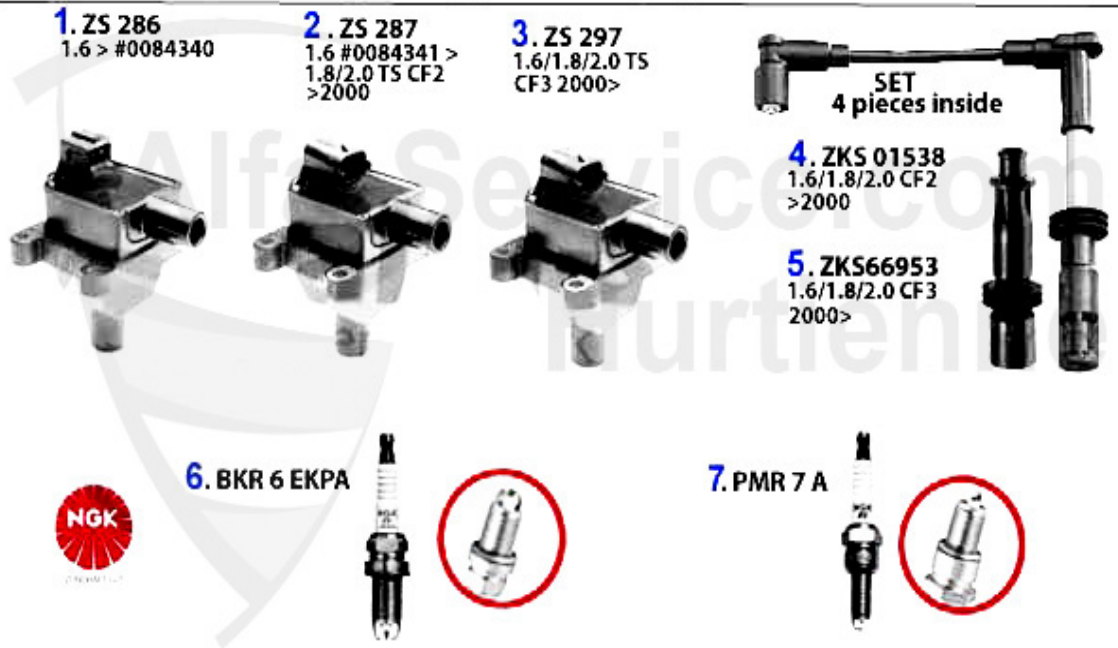

Zündanlage/Ignitionsystem 156 TS

1	ZS286	IGNITION COIL 145/6,155,156,SPIDER/GTV (916) 1.6-2.0 TS 95>	67.00 EUR
2	ZS287	IGNITION COIL 145/6,155,156,166,GTV/ SPIDER (916) 1.4-2.0 TS 09.97>	65.00 EUR
3	ZS297	IGNITION COIL 147,166,GTV/SPIDER (916) CF 3	89.00 EUR
4	ZKS01538	Kabelsatz 145/6 1.4/1.6/1.8/2.0 ie 16V TS bj. 97>,155 1.6/1.8/2.0 ie 16V TS,gtv/spider 1.8/2.0 16V TS, 166 2.0 TS	163.11 EUR
5	ZKS66953	IGNITION CABLE SET 147, 156, 166, gtv/ spider (916), Nuovo GT - TS 16V CF3	132.20 EUR
6	BKR 6 EKPA	SPARK PLUG 2 X PLATINUM 145/6,147,155 156,166 GTV/SPIDER(916)ALL 4-CYL. TS JTS YEAR 95>IMPORTANT: 2 SPARKS EACH CYL. 1X BKR 6 EKPA/1X PMR 7 A	24.57 EUR
7	PMR 7 A	Zündkerze NGK Idrum Langzeitkerze 145/6,147,155,156,166,gtv/spider (9 16) alle 4-Zylinder TS/JTS Bj. 95> ACHTUNG: benötigt werden 2 Kerzen je Zylinder je 1x PMR 7 A/BKR 6 EKPA	24.99 EUR