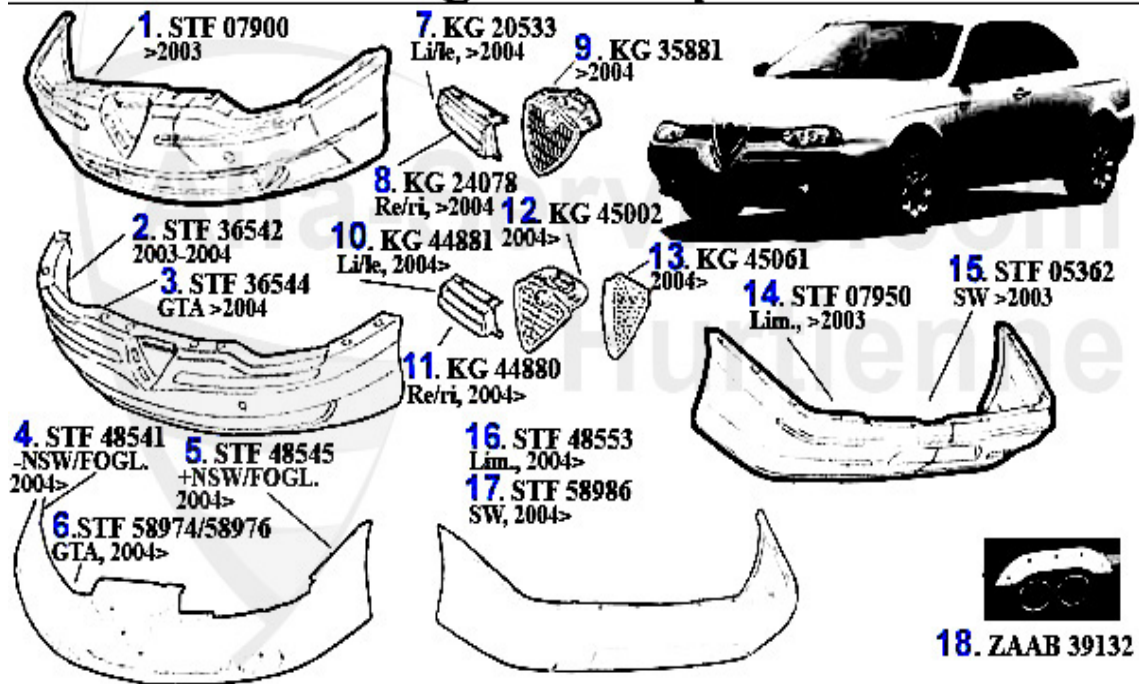

Stoßstangen/Bumpers 156

1	STF07900	OE. 60779355 FRONT BUMPER 156 >2003	230.82 EUR
2	STF36542	FRONT BUMPER 156 (PROGRESSION, DISTINCTIVE) 02-04	306.73 EUR
3	STF36544	FRONT BUMPER 156 GTA, YEAR >04	***
4	STF48541	Stoßfänger vorne 156 (Impression,Pr ogression,Distinctive) Bj. 04> (Facelift) auch für NSW	435.99 EUR
5	STF48545	Stoßfänger 156 vorne (Impression,Pr ogression,Distinctive) mit NSW & Scheinwerferwaschanlage Bj. 04> (Face lift)	539.00 EUR
6	STF58976	Stoßfänger 156 GTA vorne Bj. 04> (Facelift) mit Scheinwerferwaschanlage	440.10 EUR
6	STF58974	Stoßfänger 156 GTA vorne Bj. 04> (Facelift) ohne Scheinwerferwaschanlage	440.10 EUR
7	KG20533	OE. 156020533 GRILLE 156 LEFT	33.68 EUR
8	KG24078	OE. 156024078 GRILLE 156 RIGHT	33.47 EUR
9	KG35881	GRILLE 156 >04	96.00 EUR
10	KG44881	Kühlergrill 156 links (Progression, Impression,Distinctive) Bj. 04> (Facelift)	50.13 EUR
11	KG44880	Kühlergrill 156 rechts (Impression, Progression,Distinctive) Bj. 04> (Facelift)	50.13 EUR
12	KG45002	RADIATOR GRILL (UPPER PART) 156 04> FACELIFT, ON THE BONNET	56.49 EUR
13	KG45061	RADIATOR GRILLE 156 CENTRE,INFERIOR SECTION 04> (FACELIFT)	74.99 EUR
14	STF05362	REAR BUMPER 156 SW	266.73 EUR
15	STF07950	REAR BUMPER 156	224.66 EUR
16	STF48553	Stoßfänger 156 hinten (Impression,P rogression,Distinctive) Bj. 04> (Facelift)	409.32 EUR
17	STF58986	Stoßfänger 156 SW hinten (Impression,Progression,Distinctive) Bj. 04> (Facelift)	388.80 EUR
18	ZAAB39132	Zender Auspuff-Ausschnittblende 156 Serienschürze 1x90 mm	60.73 EUR