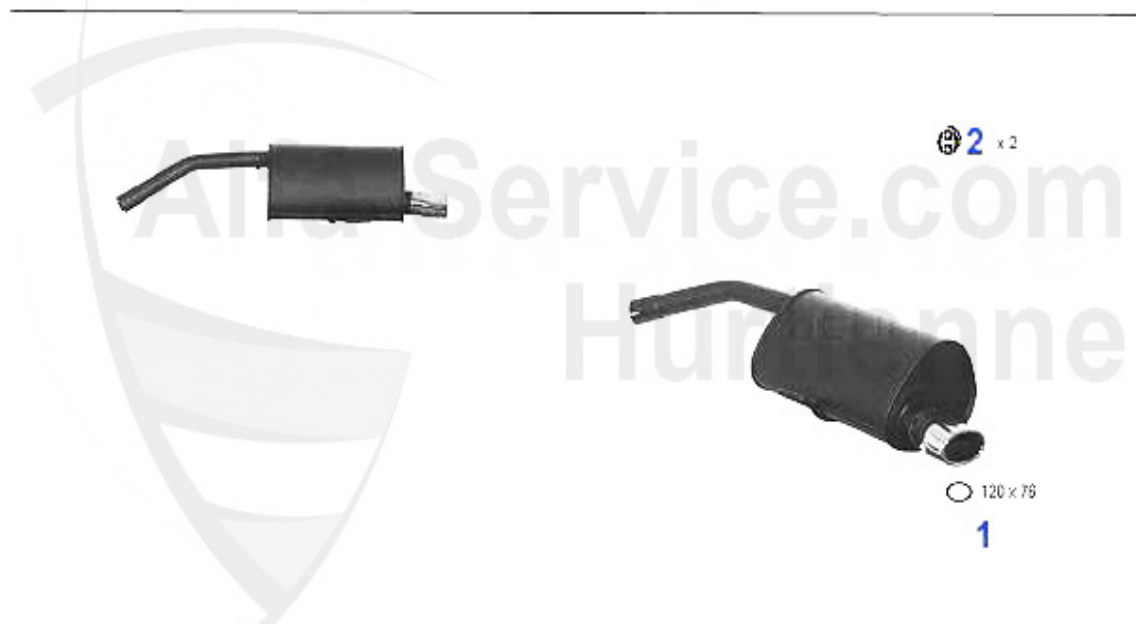

Sportauspuff/Sport Exhaust System 156 TS CF2

---

156 16V T.S. 1.6/1.8/2.0 + EURO 3 + SPORTWAGON

10/'97-

1	SNSD1164 Sport-Endtopf 156 1.6/1.8/2.0 16VTS Endrohr verchromt oval 120x76 mm	234.92 EUR
2	SAT091066 OE.60655991 rubber exhaust hanger 147/156	4.00 EUR