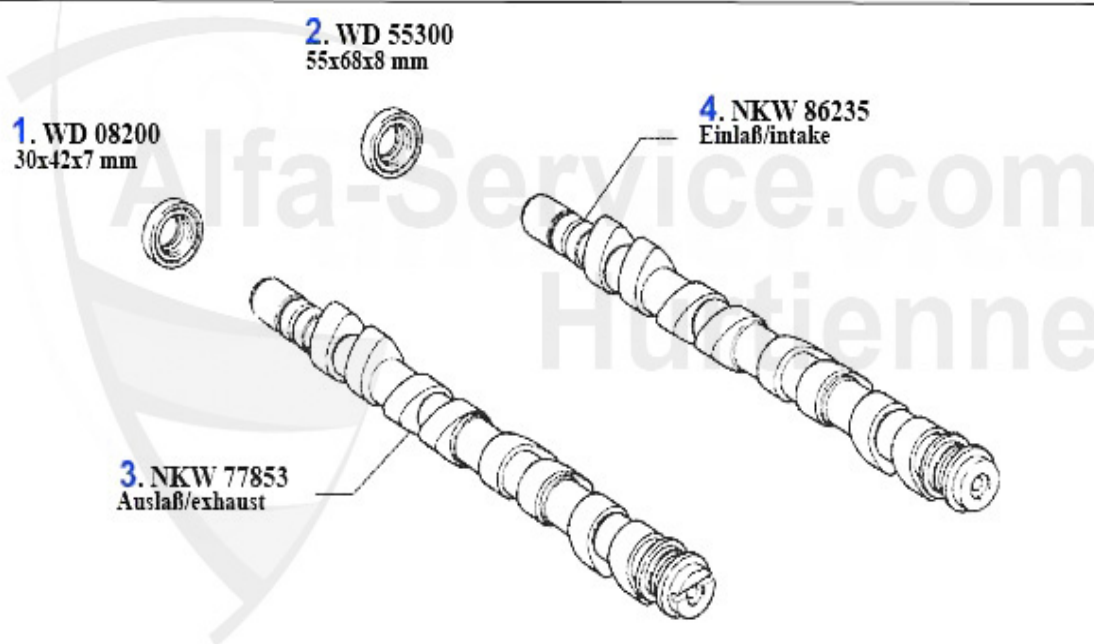

Nockenwelle/Camshaft 156 JTS

1	WD08200	CAMSHAFT 145/6,155,156,GTV/SPIDER (916), 166 VARIOUS 96-01	11.84 EUR
2	WD55300	siri nockenwelle 145/6,155,156 1.6,1.7,1.8,2.0 16V TS	16.97 EUR
3	NKW77853	OE. 60677853 CAMSHAFT EXHAUST 2.0 JTS	509.00 EUR
4	NKW86235	OE. 55186235 CAMSHAFT INTAKE 2.0 JTS	458.99 EUR