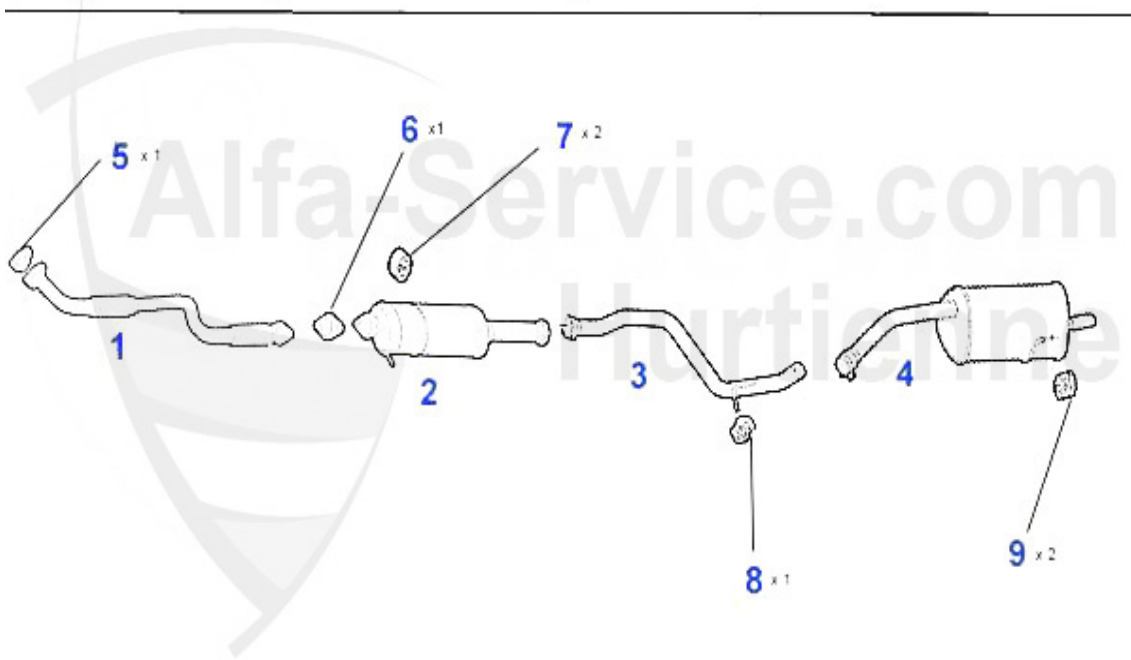

Abgasanlage/Exhaust System 156 2.4 JTD 20V

1	VR90242	OE. 55190242 EXHAUST PIPE 156/SW 2.4 JTD 20V	333.40 EUR
2	KAT85208	OE. 55185208 SILENCER CATALIZED 156/SW 2.4 JTD 20V	866.86 EUR
3	MR116604	Mittelrohr 156 1.9 & 2.4 JTD 1.9 JTD bis # 0434143	101.15 EUR
4	NSD85211	OE. 55185211 REAR SILENCER 156/SW 2.4 JTD 20V	282.11 EUR
5	SAT094560	GASKET FRONT MUFFLER 145/6,156,166 JTD	4.62 EUR
6	SAT094484	Dichtung VSD/Kat Diverse	9.75 EUR
7	SAT091143	SILENT BLOC MUFFLER SUSPENSION SPIDER/ GTV (916),156,166,147 1.9JTD 8/16V	3.53 EUR
8	SAT091066	OE.60655991 rubber exhaust hanger 147/156	4.00 EUR