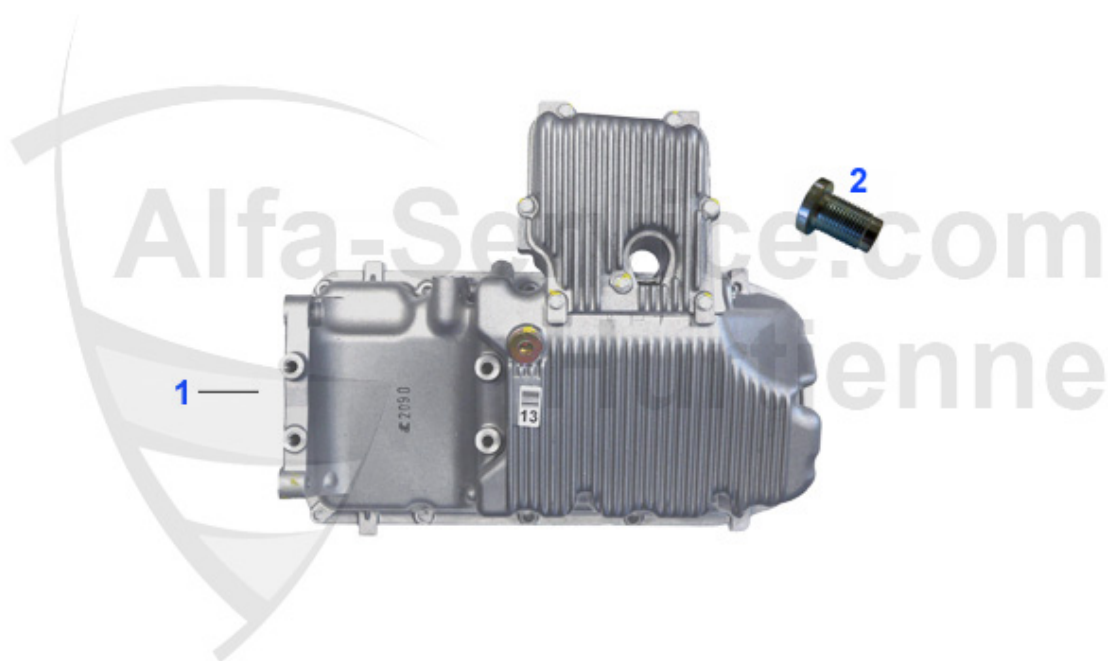

1 KB24126 OE. 71713064 PISTON 1.8 TS 16V AR32201

159.01 EUR

1 KB14927 OE. 71714927 PISTON E LINER ASS 156/166 2.5 V6 24V

238.00 EUR

1 KB24100 OE. 5895173 PISTON 2.0 TS 16V (AR162201/32301)

184.45 EUR

156 > ENGINE > ENGINE BLOCK > PIL PAN