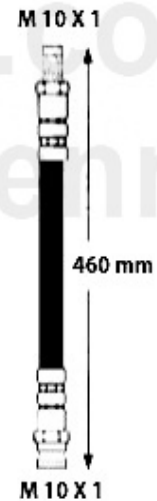

4. BS 700558
hinten/rear
2002>