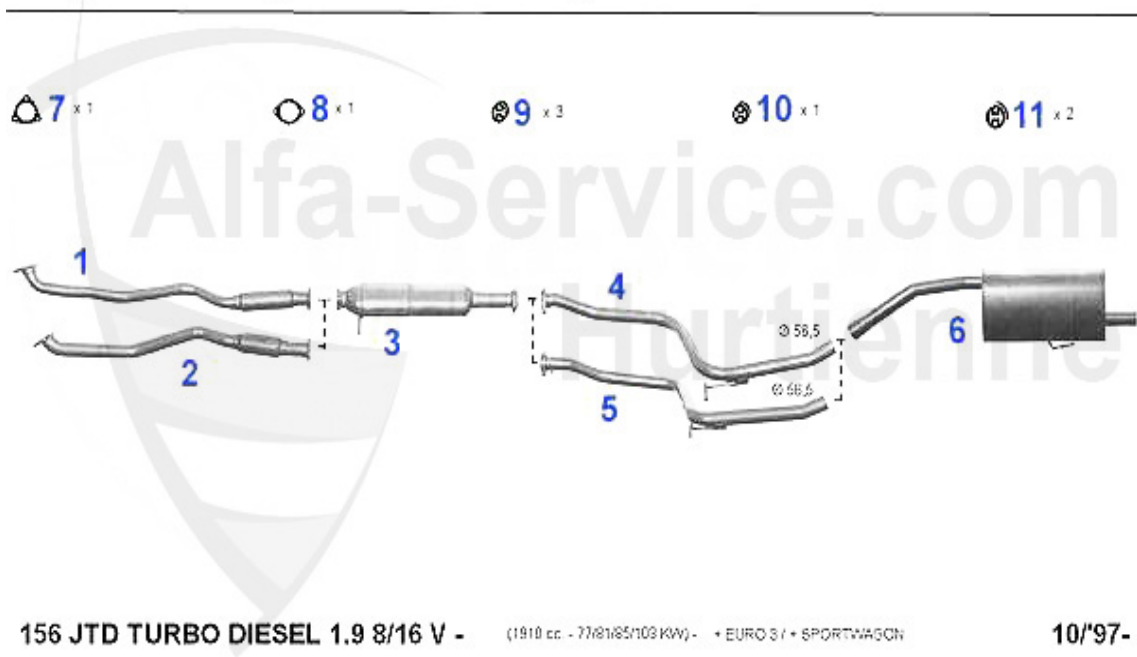

Abgasanlage/Exhaust System 156 1.9 JTD 16V

1	VSD116601 Vorschalldämpfer 156 1.9 JTD bj. 97> bis # 0434143	222.51 EUR
2	VSD116631 Vorschalldämpfer 147 1.9 JTD bj. 10.00> 156 1.9 JTD bj. 97> ab # 0434143	219.02 EUR
3	KAT116633 CENTER CATALYST 147 1.9 JTD,156 1.9 & 2.4 JTD 97>	692.97 EUR
4	MR116604 Mittelrohr 156 1.9 & 2.4 JTD 1.9 JTD bis # 0434143	101.15 EUR
5	MR116634 Mittelrohr 156 1.9 JTD ab # 0434143 Nuovo GT 1.9 JTD CF3/4	108.33 EUR
6	NSD116607 REAR SILENCER 156 1.9 & 2.4 JTD 97>	193.38 EUR
7	SAT094560 GASKET FRONT MUFFLER 145/6,156,166 JTD	4.62 EUR
8	SAT094484 Dichtung VSD/Kat Diverse	9.75 EUR
9	SAT091143 SILENT BLOC MUFFLER SUSPENSION SPIDER/ GTV (916),156,166,147 1.9JTD 8/16V	3.53 EUR
10	SAT091066 OE.60655991 rubber exhaust hanger 147/156	4.00 EUR