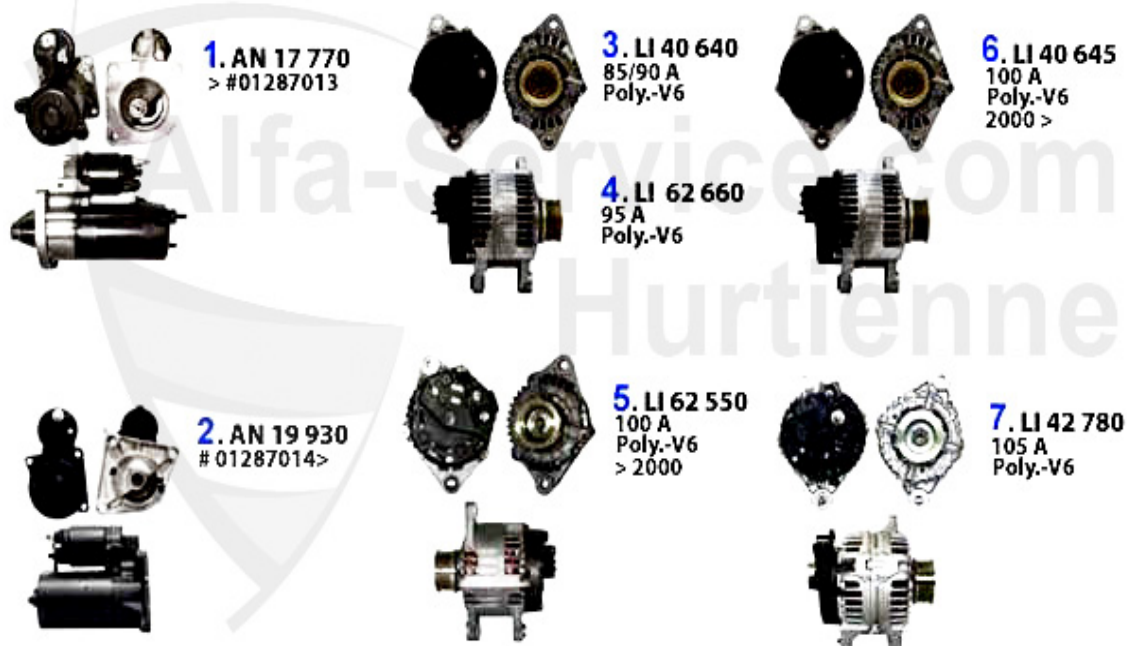

Aggregate/Aggregats 156 TS

1	AN17770	Anlasser 145 1.7ie 16V/2.0 16V QV bj. 03.98>, 147 1.6/2.0 16V TS 156,gtv/spider (916) 2.0 TS bj. 98>	174.99 EUR
2	AN19930	OE. 55193406 STARTER MOTOR TS 16V/JTS 156 # 1287014>	234.92 EUR
3	LI40640	ALTERNATOR 145/6 1.4-2.0 ie 16V 96-01, 155 1.6 16V,156 1.8 16V/2.4 JTD 10V	216.46 EUR
4	LI62660	ALTERNATOR 145/6,155,156,GTV/SPIDER (916) 2.0 TS	276.98 EUR
5	LI62550	ALTERNATOR 155 1.6/1.7/1.8 TS 16V (WITH AC) 96>	204.14 EUR
7	LI42780	Lichtmaschine 145/6 1.7 ie 16V Bj. 98-01,147 (mit Klima),156 (mit Klim a) Bj. 10.00> 166, gtv/spider (916)	318.02 EUR