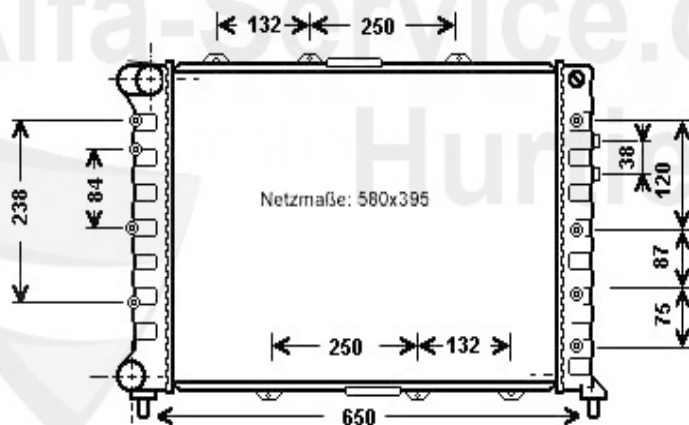

Kühler/Radiator 156 V6 24V/GTA

1. MK 22997
2.5 V6 24V

2. MK 90406
3.2 V6 24V/GTA

1	MK22997	RADIATOR 156 TS 16V/2.5 V6 WITH AC
2	MK90406	OE. 60690406 RADIATOR 147 3.2 V6 24V/GTA

368.19 EUR
593.81 EUR