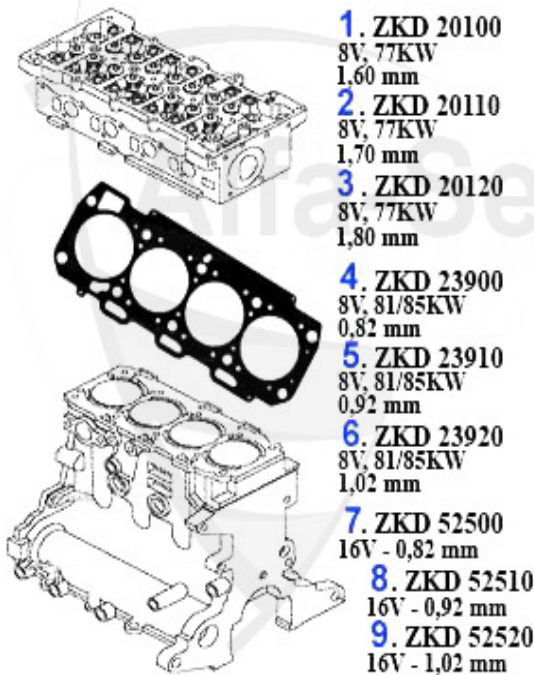

Kopfdichtung/Head Gasket 156 1.9 JTD

- **1. ZKD 20100**
  8V, 77KW
  1,60 mm
- **2. ZKD 20110**
  8V, 77KW
  1,70 mm
- **3. ZKD 20120**
  8V, 77KW
  1,80 mm
- **4. ZKD 23900**
  8V, 81/85KW
  0,82 mm
- **5. ZKD 23910**
  8V, 81/85KW
  0,92 mm
- **6. ZKD 23920**
  8V, 81/85KW
  1,02 mm
- **7. ZKD 52500**
  16V - 0,82 mm
- **8. ZKD 52510**
  16V - 0,92 mm
- **9. ZKD 52520**
  16V - 1,02 mm

Achtung/Attention:

Beim Bestellen der Kopfdichtung bitte auf die entsprechende Markierung achten!
Before you order the headgasket, please note the marking!

1	ZKD20100	Kopfdichtung 145/6,156 1.9 JTD Bj. 97-01 1.60 mm 0 kerbe	90.70 EUR
2	ZKD20110	Kopfdichtung 145/6,156 1.9 JTD Bj. 97-01 Dicke: 1.70 mm 1 Kerbe	52.32 EUR
3	ZKD20120	Kopfdichtung 145/6,156 1.9 JTD Bj. 97-01 dicke: 1.80 mm 2 Kerben	52.32 EUR
4	ZKD23900	Kopfdichtung 147,156 1.9 JTD 8V 81/ 85KW ACHTUNG: auf Markierung achten 0 Kerben	40.01 EUR
5	ZKD23910	Kopfdichtung 147,156 1.9 JTD 8V 81/ 85KW ACHTUNG: auf Markierung achten 1 Kerbe	43.09 EUR
6	ZKD23920	Kopfdichtung 147,156 1.9 JTD 8V 81/ 85KW ACHTUNG: auf Markierung achten 2 Kerben	45.14 EUR
7	ZKD52500	Kopfdichtung 147,156,Nuovo GT 1.9 JTD 16V ACHTUNG: auf Markierung achten 0Kerben	62.00 EUR
8	ZKD52510	Kopfdichtung 147,156,Nuovo GT 1.9 JTD 16V ACHTUNG: auf Markierung achten 1Kerbe	60.52 EUR
9	ZKD52520	Kopfdichtung 147,156,Nuovo GT 1.9 JTD 16V ACHTUNG: auf Markierung achten 2Kerben	64.12 EUR