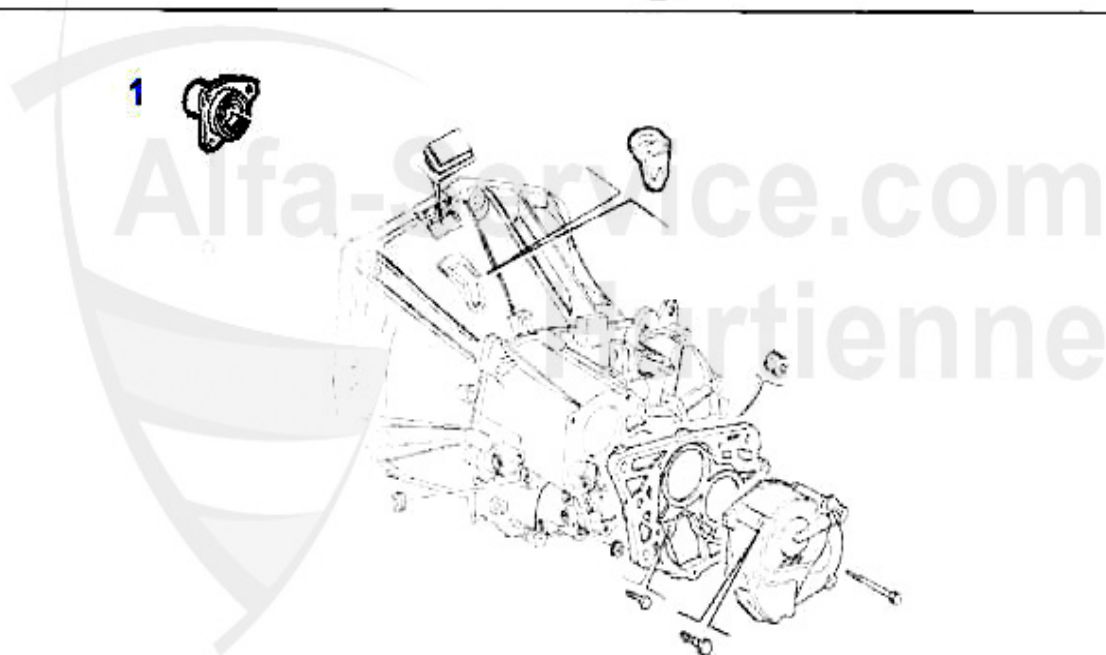

1 FH11951 OE. 46411951 Cover

18.84 EUR

Kupplungs-Kit/Clutch Set 156 2.4 JTD 10V

1. KK 853501

Ø 235 mm

1 KK853501 Kupplungs-Kit 145/6,156 1.9/2.4 JTD 166 2.0 TS Bj. 09.97-10.00 (ohne Ausrücker)

337.00 EUR

Ausrücker/Sleeve Bearing 156 2.4 JTD 10V