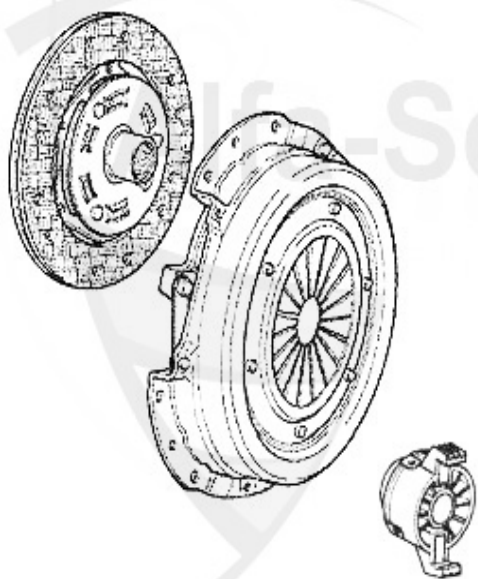

Kupplungs-Kit/Clutch Set 156 1.9 JTD 8V

1. KK 853501

Ø 235 mm

1 KK853501 Kupplungs-Kit 145/6,156 1.9/2.4 JTD 166 2.0 TS Bj. 09.97-10.00 (ohne Ausrücker)

337.00 EUR