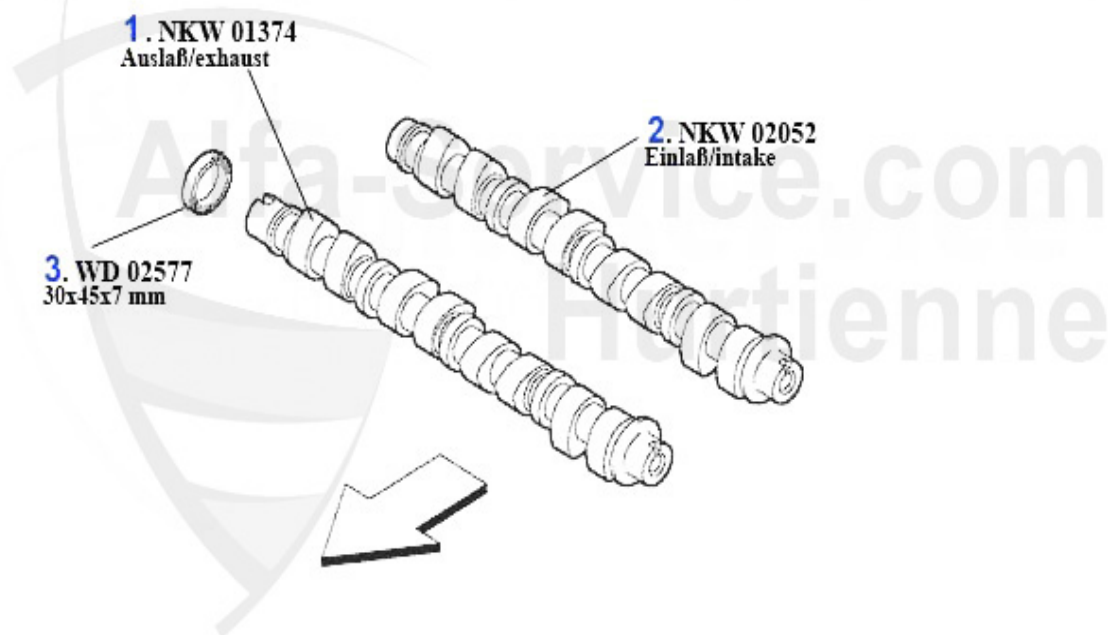

Nockenwelle/Camshaft 156 1.9 JTD 16V

1	NKW01374 Nockenwelle Auslaß 147,156,Nuovo GT 1.9 JTD 16V	179.52 EUR
2	NKW02052 Nockenwelle Einlaß 147,156,Nuovo GT 1.9 JTD 16V	208.25 EUR
3	WD02577 Siri Nockenwelle 147,156,166,Nuovo GT 1.9/2.4 JTD 16V/20V	5.90 EUR