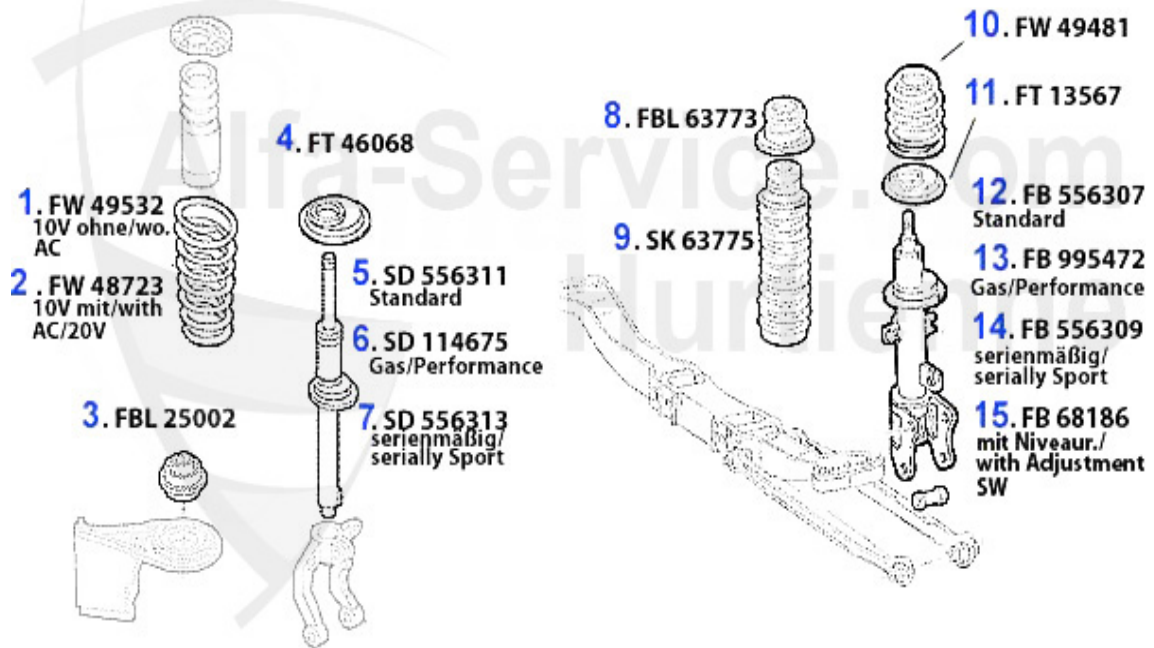

Federbeine/Struts 156 2.4 JTD

1	FW49532	FRONT SHOCK ABSORBER 156 6-CYL. 2.4 JTD (ONLY WITHOUT AC)	60.52 EUR
2	FW48723	OE. 60668437 SPRING FA Automatic	69.25 EUR
3	FBL25002	OE.60625002,STRUT BEARING FRONT 147, 156,166, NOUVO GT	24.99 EUR
4	FT46068	OE.46746068 RING f. STRUT 147 FA (RUBBER)	4.51 EUR
5	SD556311	Stossdämpfer vorne 156 oben Stift/unten Schelle,1-Rohr Gas für Standardfahrwerk,Nuovo GT 4-Zyl. > #040893	107.72 EUR
6	SD114675	SHOCK ABSORBER FRONT 147,156, 1-PIPE GAS PERFORMANCE, OE.60671076	119.00 EUR
7	SD556313	Stossdämpfer vorne 156 oben Stift/unten Schelle ,1-Rohr Gas für Serien sportfahrwerk	114.89 EUR
8	FBL63773	OE. 60663773 ELASTIC PAD f. REAR STRUT 156 # 0116246>	72.47 EUR
9	SK63775	OE. 60663775 SHIELD f. STRUT RA 147	21.99 EUR
10	FW49481	Fahrwerksfeder hinten 147,156,Nuovo GT	69.00 EUR
11	FT13567	OE. 60613567 RING f. STRAUT 147 RA	14.90 EUR
12	FB556307	Federbein hinten 156,2-Rohr Gas	132.34 EUR
13	FB995472	Federbein hinten 156,1-Rohr Gas Sportdämpfer zur Nachrüstung	179.52 EUR
14	FB556309	Federbein hinten 156,2-Rohr Gas,für Seriensportfahrwerk	142.60 EUR
15	FB68186	OE. 60668186 REAR SHOCK ABSORBER 156 SW with ADJUSTMENT	***