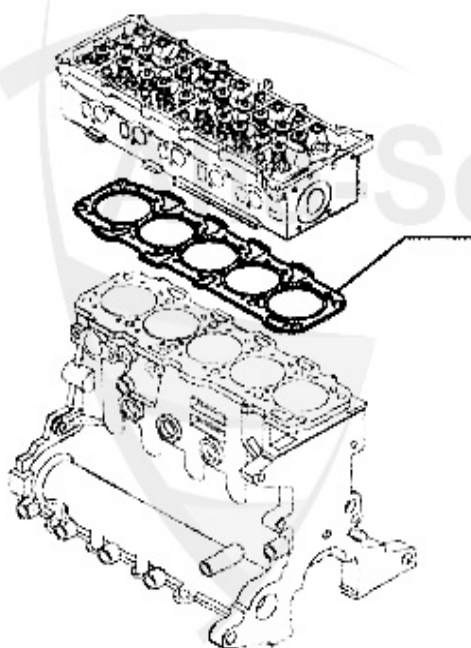

Kopfdichtung/Headgasket 156 2.4 JTD

Achtung/Attention:

Beim Bestellen der Kopfdichtung bitte auf die entsprechende Markierung achten!
Before you order the headgasket, please note the marking!

1. ZKD 20200 10V, CF2, 1,60 mm	4. ZKD 37200 10V, CF3, 0,82 mm
2. ZKD 20210 10V, CF2, 1,70 mm	5. ZKD 37210 10V, CF3, 0,92 mm
3. ZKD 20210 10V, CF2, 1,80 mm	6. ZKD 37220 10V, CF3, 1,02 mm
7. ZKD 90353 20V, 0,82 mm	
8. ZKD 90354 20V, 0,92 mm	
9. ZKD 90355 20V, 1,02 mm	

1	ZKD20200	Kopfdichtung 156,166 2.4 JTD Bj. 97-00 Dicke: 1.60 mm 0 Kerben	91.30 EUR
2	ZKD20210	OE.60814967, HEAD GASKET 156,166 2.4 JTD 97-00, THICKNESS 1.70MM 1 JAG	91.30 EUR
3	ZKD20220	Kopfdichtung 156,166 2.4 JTD Bj. 97-00 Dicke: 1.80 mm 2 Kerben	91.30 EUR
4	ZKD37200	Kopfdichtung 156,166 2.4 JTD CF3 103/110 KW ACHTUNG: auf Markierung achten 0 Kerbe	70.78 EUR
5	ZKD37210	Kopfdichtung 156,166 2.4 JTD CF3 103/110 KW ACHTUNG: auf Markierung achten 1 Kerbe	70.78 EUR
6	ZKD37220	Kopfdichtung 156,166 2.4 JTD CF3 103/110 KW ACHTUNG: auf Markierung achten 2 Kerben	81.04 EUR
7	ZKD90353	Kopfdichtung 156,166 2.4 JTD 129 KW ACHTUNG: auf Markierung achten 0 Kerben	56.42 EUR
8	ZKD90354	HEAD GASKET 156,166 2.4 JTD 129 KW CAUTION! PLEASE CHECK MARK 1 JAG!	83.75 EUR
9	ZKD90355	HEAD GASKET 156,166 2.4 JTD 129 KW CAUTION! PLEASE CHECK MARK 2 JAGS!	86.25 EUR