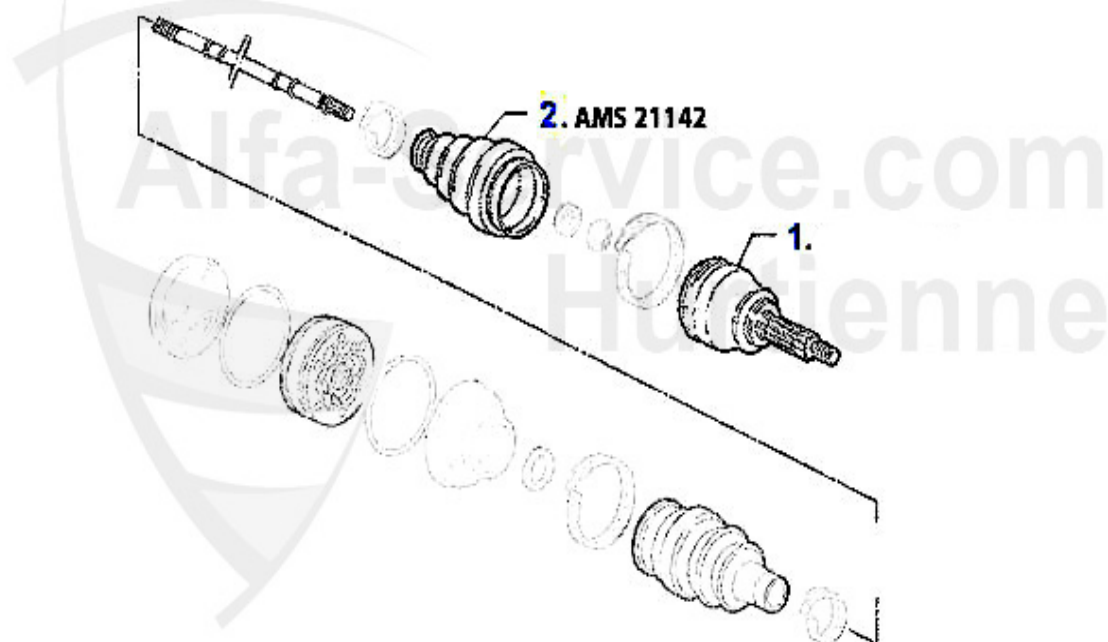

Antriebswelle/Driveshaft 156 3.2 V6 24V/GTA

1	GS07922	OE. 46307922 CONST.VELLOCITY JOI 147,156, Nuovo GT 3.2 V6 24V/GTA	254.51 EUR
2	AMS21142	OE. 46307733 BOOT SET 147,156,gtv/spider (916),Nuovo GT 3.2 V6 24V/GTA	20.42 EUR