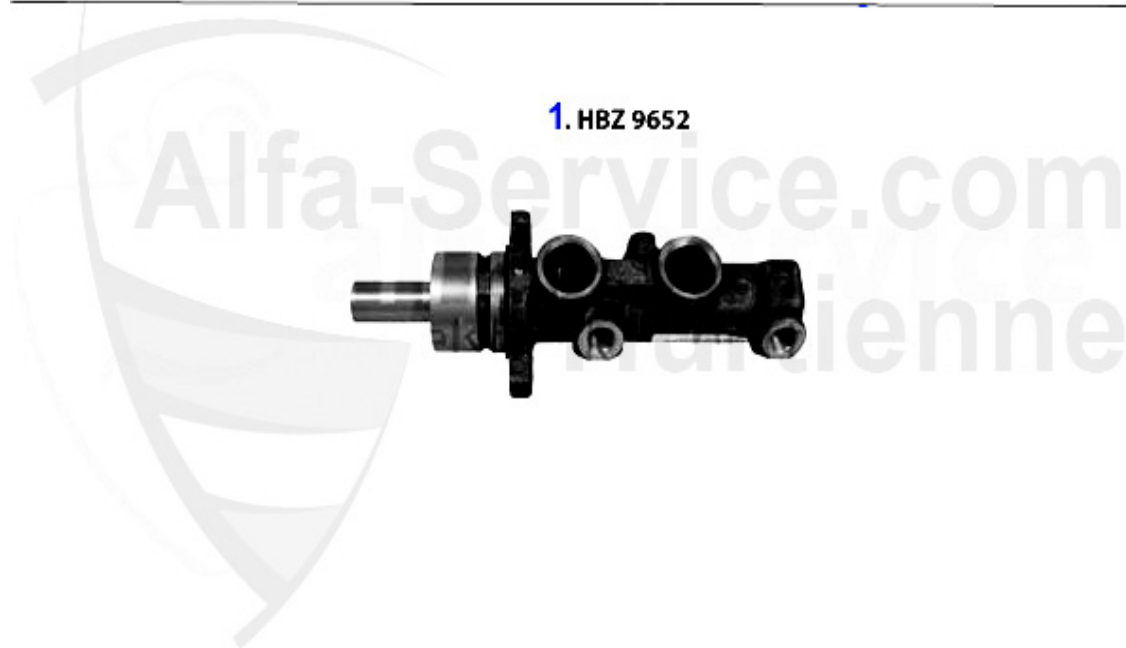

Hauptbremszylinder/Brake Master Cylinder 156 2002>

---

1 HBZ9652 OE. 9949652 BRAKE MASTER CYLINDER 156 2002>

183.63 EUR

Bremsschlauch/Brake Hose 156

1. BS 517136
vorne/front
-GTA

2. BS 674858
vorne/front
GTA

3. BS 511666
hinten/rear
>2002

4. BS 700558
hinten/rear
2002>

1	BS517136	FRONT BRAKE HOSE 145/6 1.4/1.6/3.0 V6 06.95>	16.31 EUR
2	BS674858	OE. 60674858 BRAKE HOSE fr. 147/Nuovo GT 3.2 GTA	14.82 EUR
3	BS511666	Bremsschlauch HA 147, 156 >2002	11.59 EUR
4	BS700558	OE. 51700558 REAR BRAKE HOSE 156 2002>, Nuovo GT	32.32 EUR