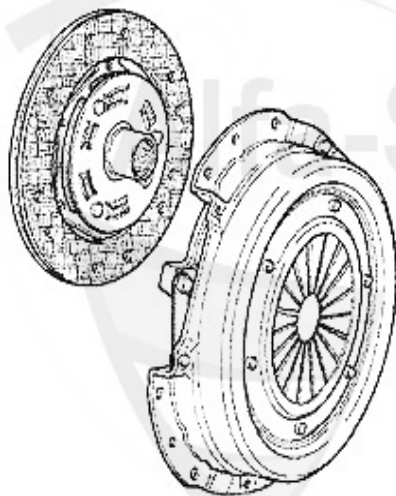

Kupplungs-Kit/Clutch Set 156 1.9 JTD 16V

---

1. KK 853501

Ø 235 mm

---

1 KK853501 Kupplungs-Kit 145/6,156 1.9/2.4 JTD 166 2.0 TS Bj. 09.97-10.00 (ohne Ausrücker)

337.00 EUR