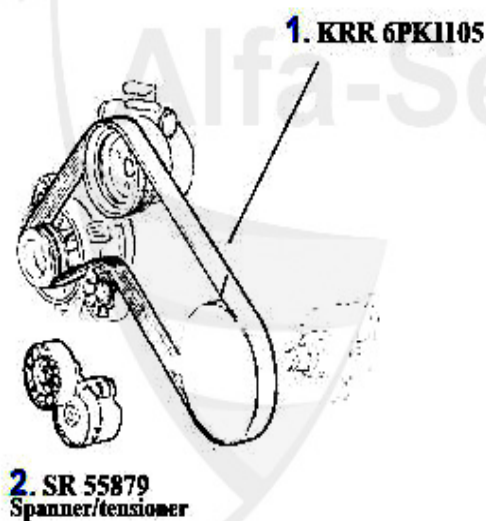

Keilriemen/V-Belt 156 2.4 JTD 10V

ohne/without
Klimaanlage/AC: