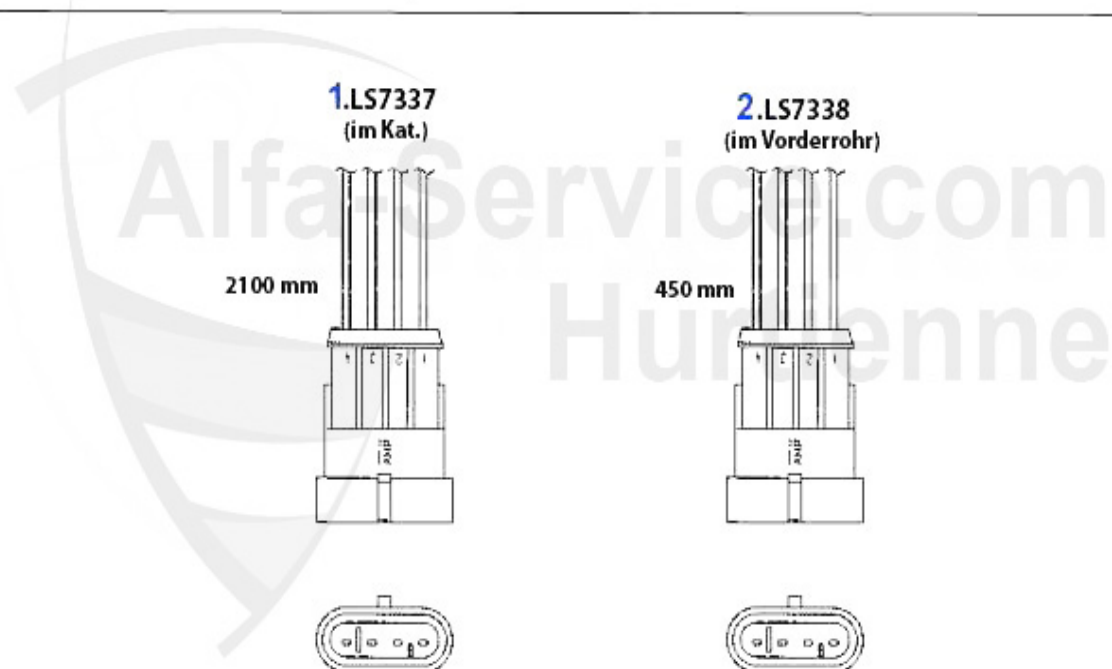

Lambda-Sonde/Lambda Probe 156 TS CF3

1	LS7337	OE. 46760863 LAMBDA PROBE 147,156 1.6 (88KW)/1.8 (103KW)/2.0 (110KW)	59.00 EUR
2	LS7338	Lambda-Sonde 147 1.6/2.0 16V TS, 156 1.6/1.8/2.0 16V TS/2.5 V6 24V, 3.2 GTA,166 2.0 16V TS,gtv/spider (916) 2.0 TS bj. 08.00> 4-adrig	112.85 EUR