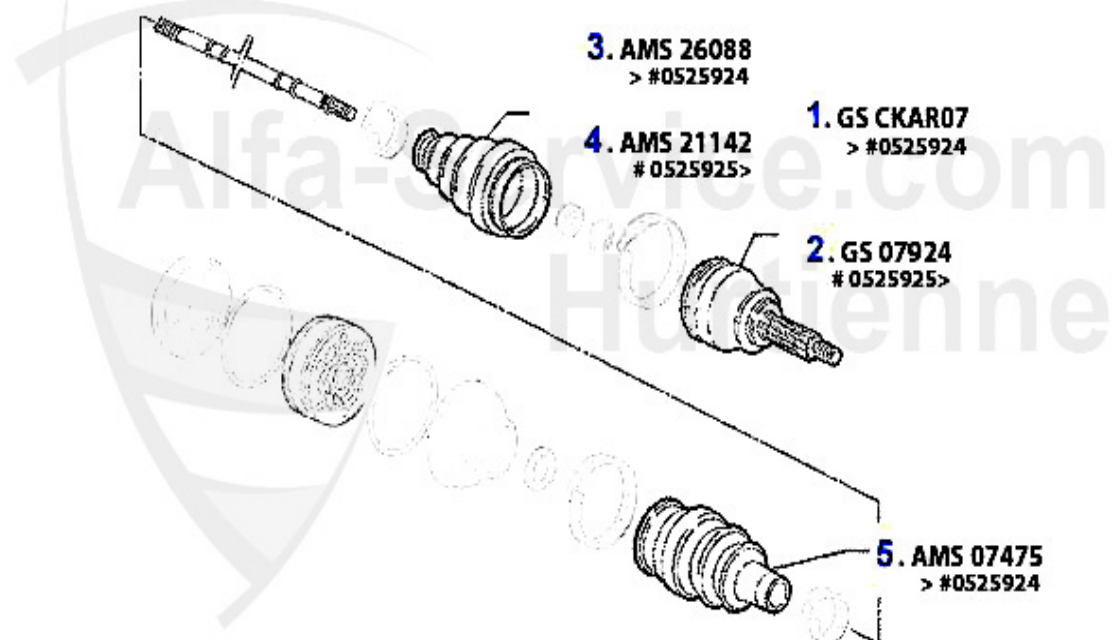

Antriebswelle/Driveshaft 156 1.9 JTD 8V

2	GS07924	OE. 46307924 CONST.VELOCITY JOI 156 1.9 JTD 8V (85KW)	142.60 EUR
3	AMS26088	OE. 60556609 Boot Set Wheel Side	24.89 EUR
4	AMS21142	OE. 46307733 BOOT SET 147,156,gtv/spider (916),Nuovo GT 3.2 V6 24V/GTA	20.42 EUR
5	AMS07475	OE. 46307475 BOOT SET 147 1.9 JTD 16V 156/SW V6 24V	22.47 EUR