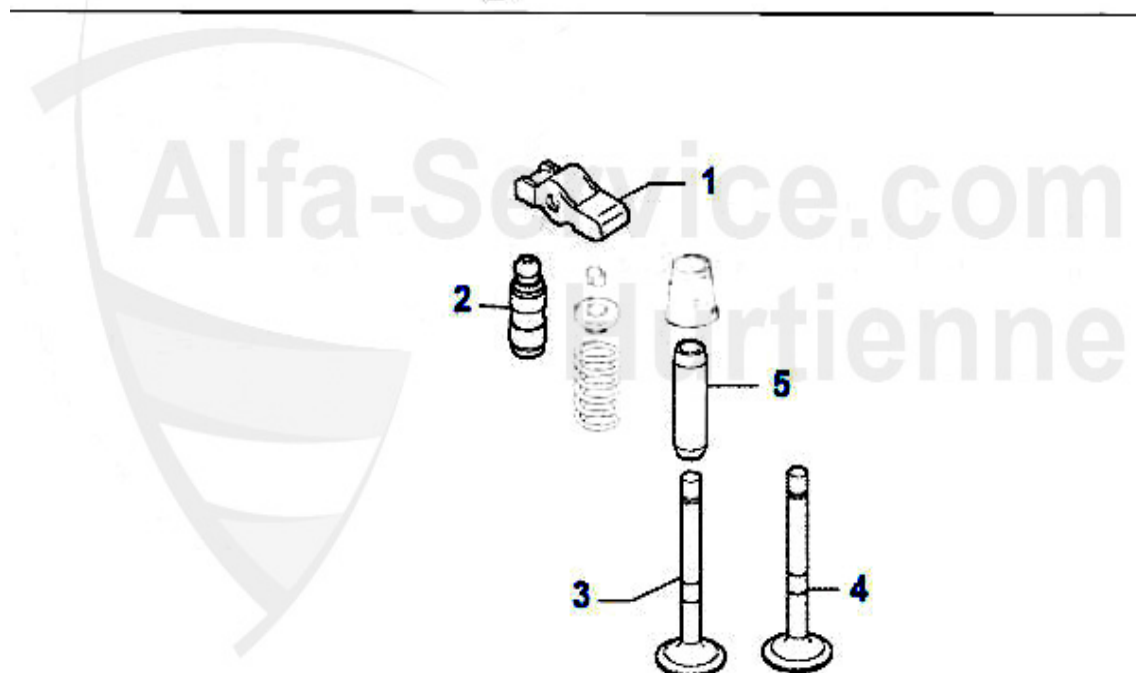

Ventiltrieb/Timing Train 156 1.9 JTD 10V

1	KH64765	Kipphebel 147,156,166,Nuovo GT JTD 16/20V	10.67 EUR
2	HST67972	Stößel 147,156,166,Nuovo GT JTD 16/20V	35.11 EUR
3	VE95535	OE. 55195535 Valve Intake JTD 16/20V	18.98 EUR
4	VA87902	OE. 46787902 Valve-Exhaust JTD 16/20V	20.00 EUR
5	VFEA86786	OE. 55186786 Valve Guide Intake/Exhaust JTD 16/20V	13.34 EUR