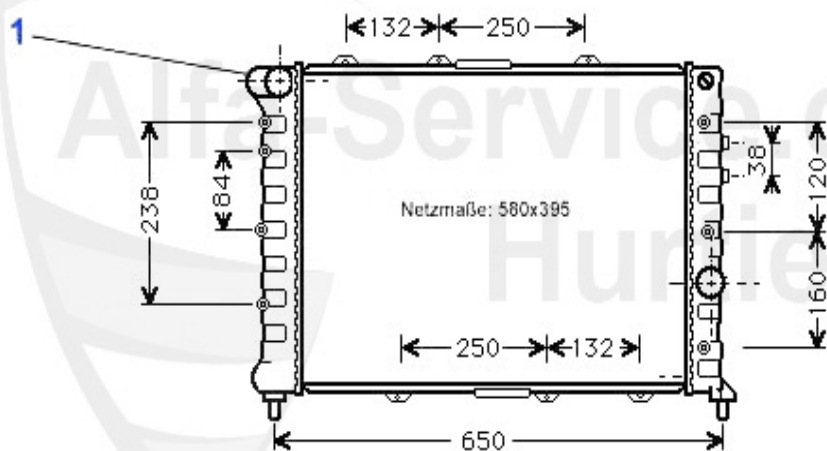

Kühler/Radiator 156 1.9 JTD 8V

1 MK22998 RADIATOR 156 1.9/2.4 JTD

265.70 EUR