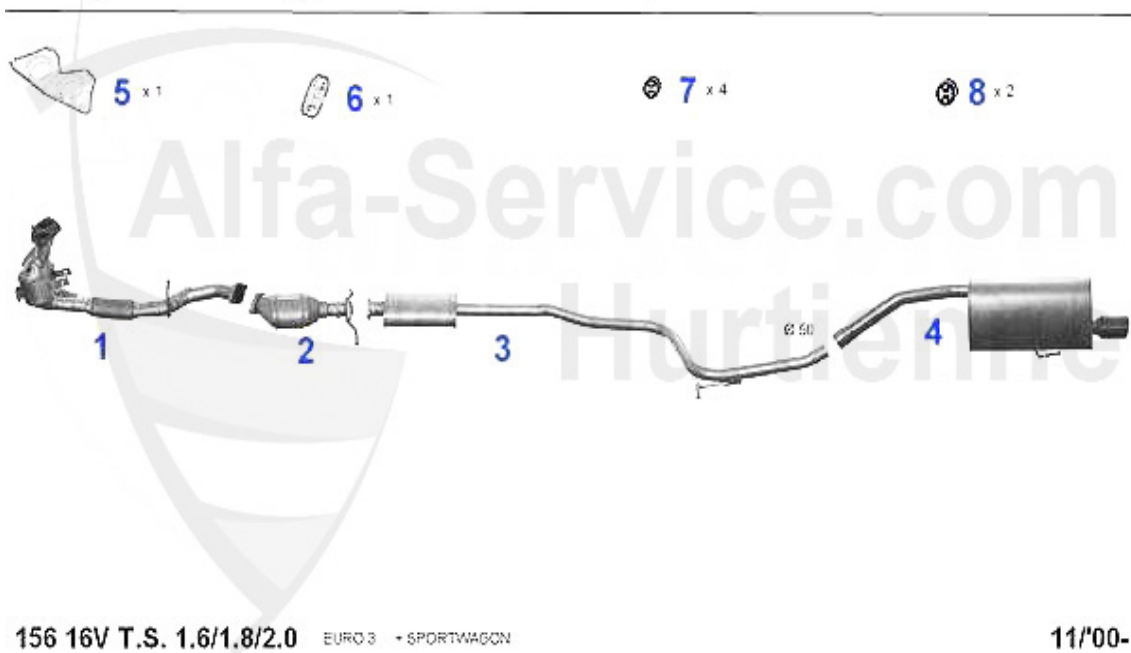

Abgasanlage/Exhaust System 156 TS CF3

156 16V T.S. 1.6/1.8/2.0 EURO 3 -SPORTWAGON

11/00-

1	KAT09273 Hosenrohr mit Kat 147 1.6 TS (88KW)	750.93 EUR
1	KAT74247 OE. 60674247 EXHAUST PIPE 1st KATALYSATOR 156 1.8 TS CF3	983.50 EUR
1	KAT39668 OE. 46739668 EXHAUST PIPE/1ST KAT 147 1.6(88KW)/2.0 TS 16V	995.09 EUR
2	KAT39666 OE. 46739666 SILENCER CATALIZED/2nd KAT 147 1.6(88KW)/2.0 TS 16V	902.76 EUR
3	MSD116406 CENTER MUFFLER 156 1.6-2.0 16V TS 00> CF3,Nuovo GT 1.8 TS	193.89 EUR
4	NSD116407 REAR SILENCER 156 1.6-2.0 16V TS 97>	187.43 EUR
5	SAT094038 OE. 46803532 GASKET f. KAT 147,156,916 you need 2 rings!	9.13 EUR
6	SAT74963 Dichtung Kat 147 1.6 TS (88KW),156/ SW,gtv/spider (916) TS	11.19 EUR
7	SAT091143 SILENT BLOC MUFFLER SUSPENSION SPIDER/ GTV (916),156,166,147 1.9JTD 8/16V	3.53 EUR
8	SAT091066 OE.60655991 rubber exhaust hanger 147/156	4.00 EUR