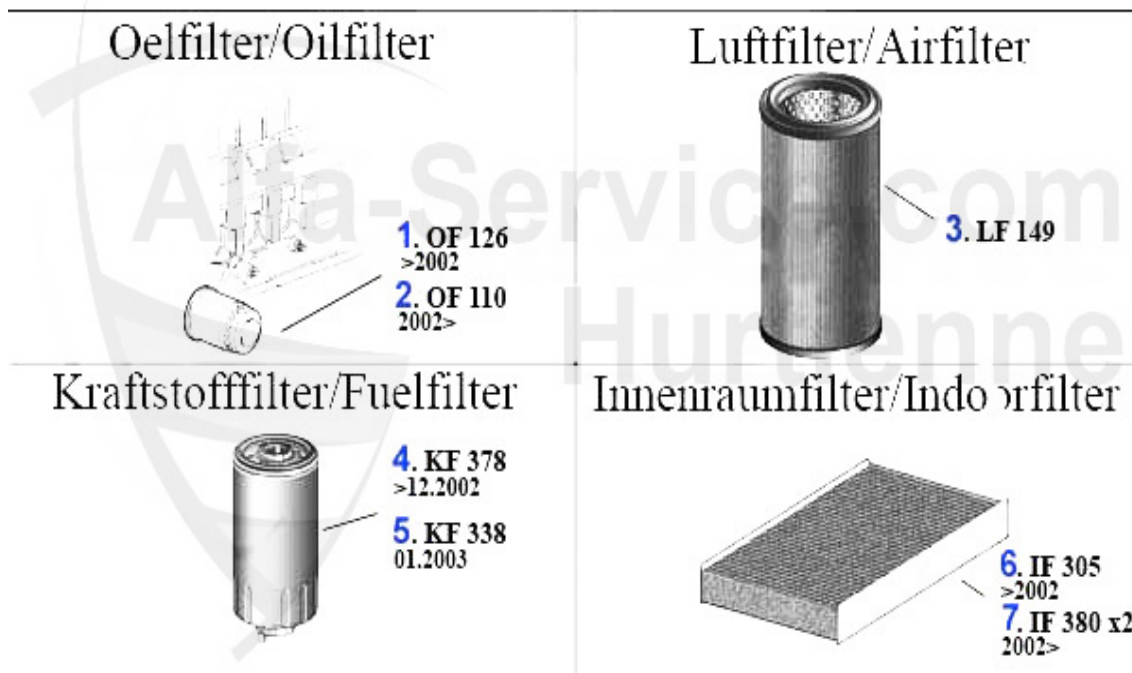

Filter 156 2.4 JTD

1	OF126	Ölfilter 145/6,147,156,166 JTD Anschraubpatrone	9.13 EUR
2	OF110	Ölfilter 147,156,Nuovo GT 1.9 JTD, 166 2.4 JTD Anschraubpatrone	10.36 EUR
3	LF149	AIR FILTER 147 GTA,156 2.0 TS/JTS/V6 24V/JTD,NUOVO GT V6 24V, ROUND	14.77 EUR
4	KF378	Kraftstoff-Filter 147,156,166 1.9 JTD 8V (CF3)/2.4 JTD 110 KW	32.93 EUR
5	KF338	Kraftstofffilter 147,156,166,Nuovo G T JTD (CF3),Bj 01>	28.62 EUR
6	IF305	INDOOR FILTER 156 >02, FIRM	20.00 EUR
7	IF380	OE.46799653 pollen filter 147,156 2001>,Nuovo GT, square carbon filter	17.23 EUR