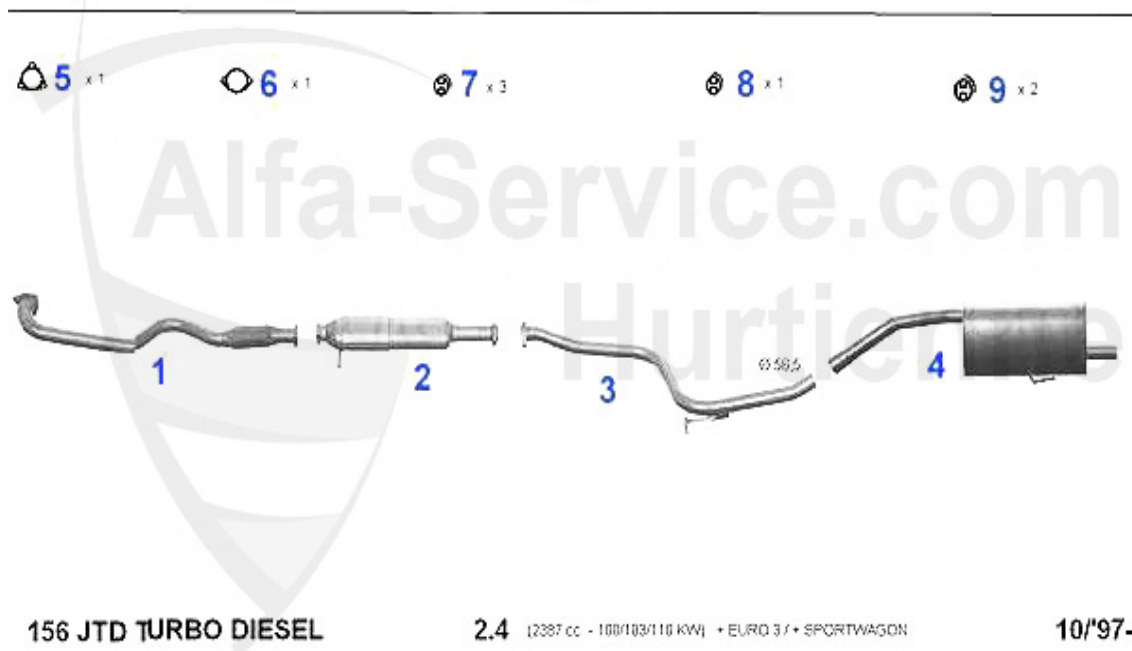

Abgasanlage/Exhaust System 156 2.4 JTD 10V

1	VSD116621 Vorschalldämpfer 156 2.4 JTD bj. 97>	214.40 EUR
2	KAT116633 CENTER CATALYST 147 1.9 JTD,156 1.9 & 2.4 JTD 97>	692.97 EUR
3	MR116604 Mittelrohr 156 1.9 & 2.4 JTD 1.9 JTD bis # 0434143	101.15 EUR
4	NSD116607 REAR SILENCER 156 1.9 & 2.4 JTD 97>	193.38 EUR
5	SAT094560 GASKET FRONT MUFFLER 145/6,156,166 JTD	4.62 EUR
6	SAT094484 Dichtung VSD/Kat Diverse	9.75 EUR
7	SAT091143 SILENT BLOC MUFFLER SUSPENSION SPIDER/ GTV (916),156,166,147 1.9JTD 8/16V	3.53 EUR
8	SAT091066 OE.60655991 rubber exhaust hanger 147/156	4.00 EUR