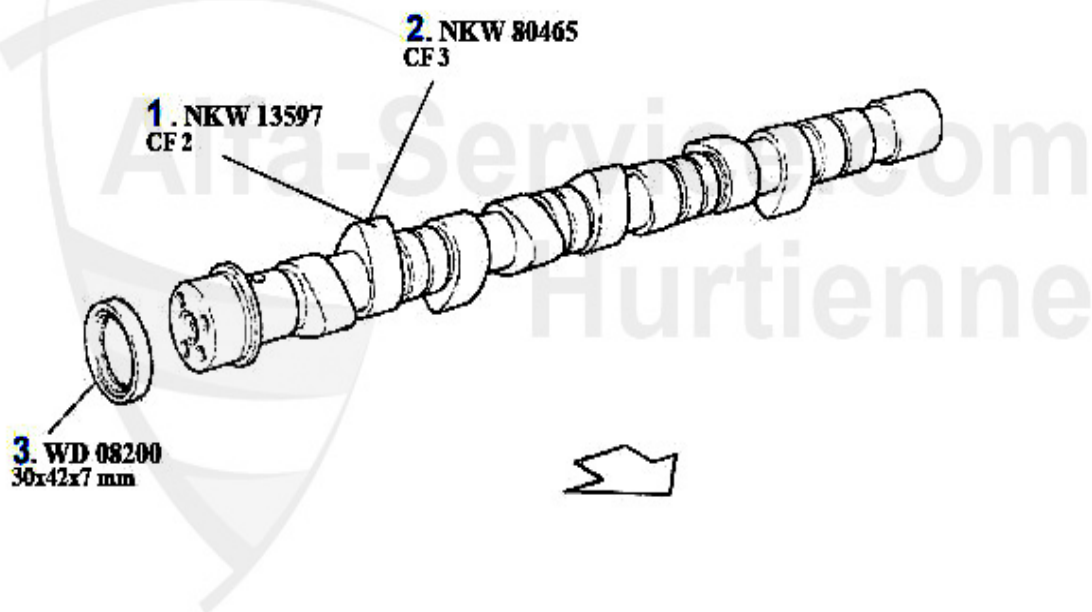

Nockenwelle 156 2.4 JTD 10V

1	NKW13597 Nockenwelle 156,166 2.4 JTD CF2 (10 3 KW)	386.75 EUR
2	NKW80465 OE. 46780465 CAMSHAFT 2.4 JTD 10V (CF3)	328.27 EUR
3	WD08200 CAMSHAFT 145/6,155,156,GTV/SPIDER (916), 166 VARIOUS 96-01	11.84 EUR