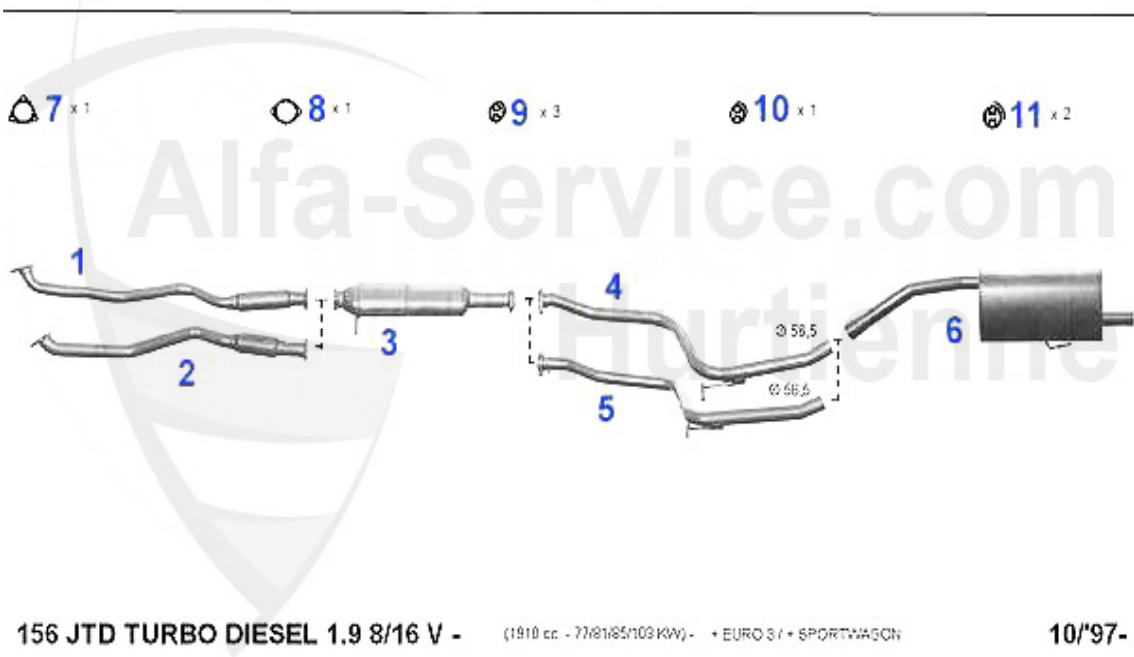

Abgasanlage/Exhaust System 156 1.9 JTD 8V

1	VSD116601 Vorschalldämpfer 156 1.9 JTD bj. 97> bis # 0434143	222.51 EUR
2	VSD116631 Vorschalldämpfer 147 1.9 JTD bj. 10.00> 156 1.9 JTD bj. 97> ab # 0434143	219.02 EUR
3	KAT116633 CENTER CATALYST 147 1.9 JTD,156 1.9 & 2.4 JTD 97>	692.97 EUR
4	MR116604 Mittelrohr 156 1.9 & 2.4 JTD 1.9 JTD bis # 0434143	101.15 EUR
5	MR116634 Mittelrohr 156 1.9 JTD ab # 0434143 Nuovo GT 1.9 JTD CF3/4	108.33 EUR
6	NSD116607 REAR SILENCER 156 1.9 & 2.4 JTD 97>	193.38 EUR
7	SAT094560 GASKET FRONT MUFFLER 145/6,156,166 JTD	4.62 EUR
8	SAT094484 Dichtung VSD/Kat Diverse	9.75 EUR
9	SAT091143 SILENT BLOC MUFFLER SUSPENSION SPIDER/ GTV (916),156,166,147 1.9JTD 8/16V	3.53 EUR
10	SAT091066 OE.60655991 rubber exhaust hanger 147/156	4.00 EUR