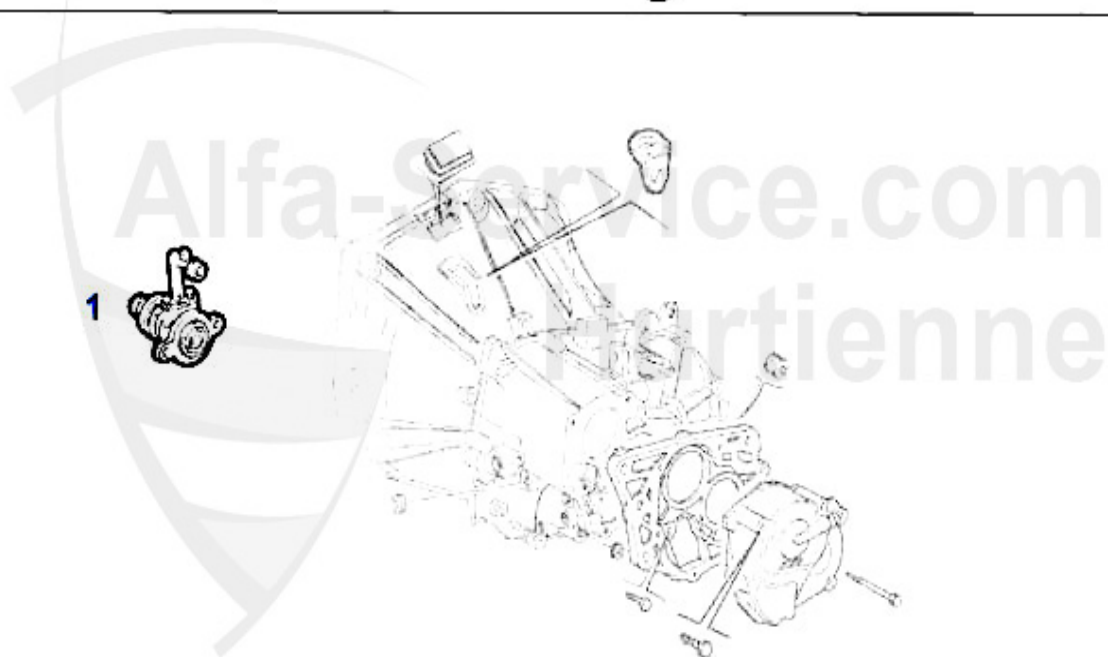

1 FH11951 OE. 46411951 Cover

18.84 EUR

Kupplungs-Kit/Clutch Set 156 2.4 JTD 20V

1. KK 192735

1 KK192735 OE. 55192735 KIT CLUTCH 156,166 2.4 JTD 20V

286.22 EUR

Ausrücker/Sleeve Bearing 156 2.4 JTD 20V

1 ZA184529 OE. 55184529 ACTUATOR 156/166 2.4 JTD 20V