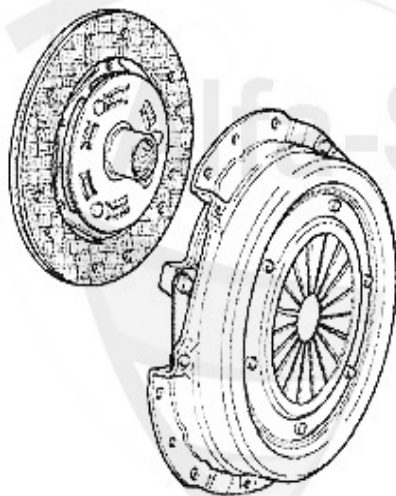

Kupplungs-Kit/Clutch Set 156 2.4 JTD 10V

---

1. KK 853501

Ø 235 mm

---

1 KK853501 Kupplungs-Kit 145/6,156 1.9/2.4 JTD 166 2.0 TS Bj. 09.97-10.00 (ohne Ausrücker)

337.00 EUR