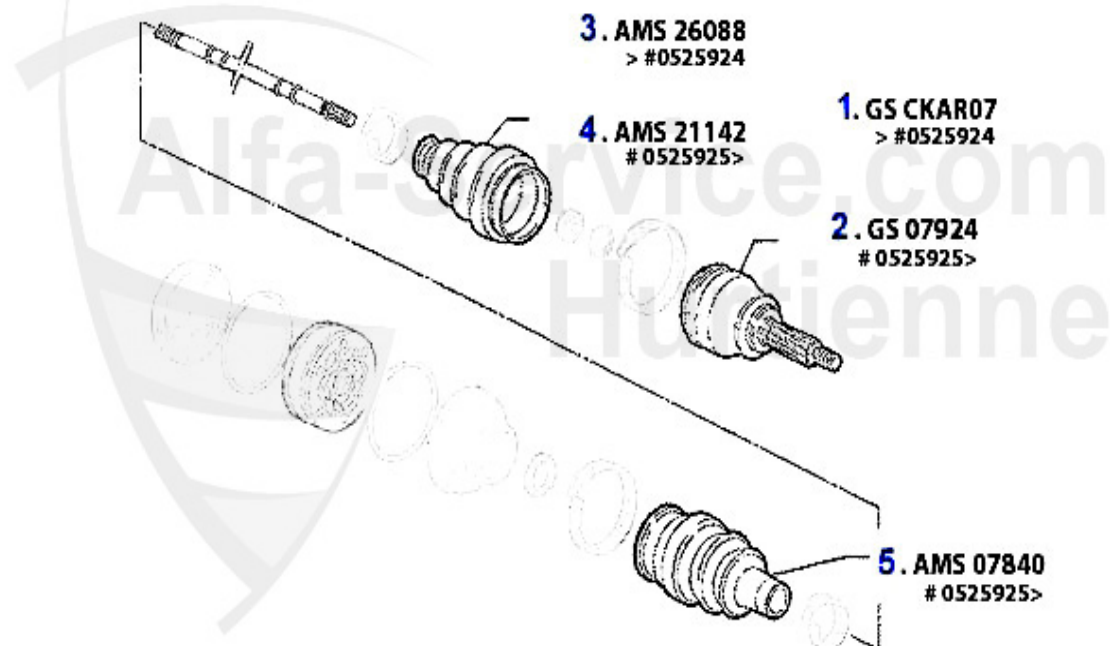

Antriebswelle/Driveshaft 156 1.9 JTD 16V

2	GS07924	OE. 46307924 CONST.VELLOCITY JOI 156 1.9 JTD 8V (85KW)	142.60 EUR
3	AMS26088	OE. 60556609 Boot Set Wheel Side	24.89 EUR
4	AMS21142	OE. 46307733 BOOT SET 147,156,gtv/spider (916),Nuovo GT 3.2 V6 24V/GTA	20.42 EUR
5	AMS07840	OE. 46307840 BOOT SET 147 1.9 JTD # 3145308>	21.44 EUR