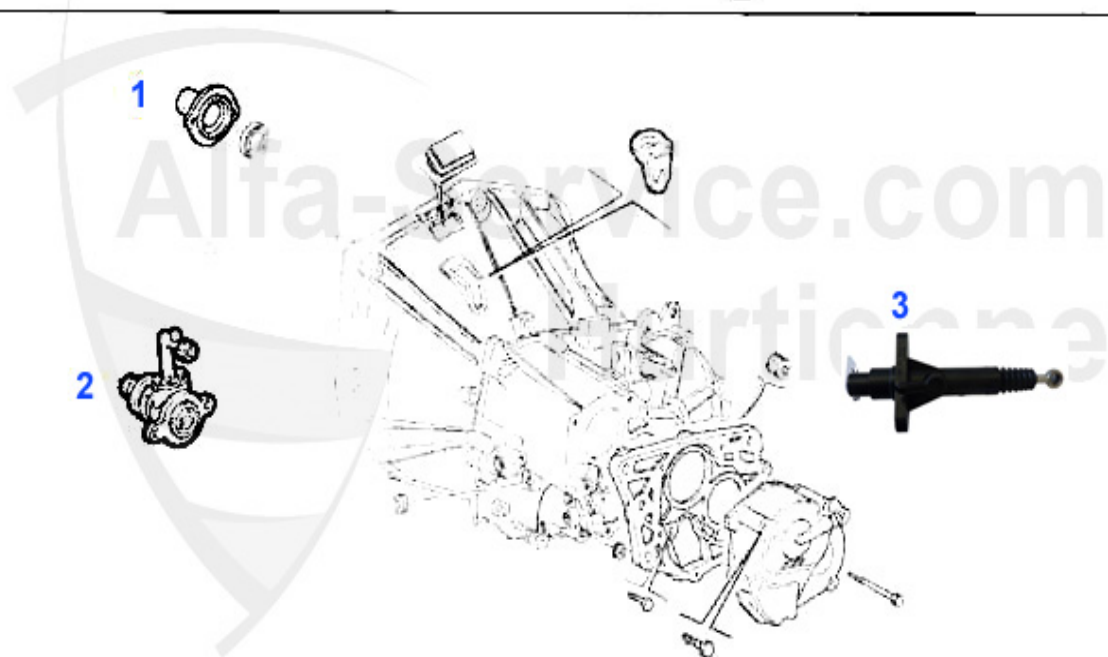

Kupplungs-Kit/Clutch Set 156 2.0 TS

1. KK 951301

Ø 230 mm

1 KK951301 OE. 55190114 CLUTCH KIT 147,156/SW 2.0 TS, WITHOUT RELEASE B.

322.56 EUR

Ausrücker/Sleeve Bearing 156 2.0 TS

1	FH1140	Schiebehülse für Ausrücker 145/6, 147,155,156,gtv/spider (916)	9.66 EUR
2	ZA186498	OE. 55186498 SLEEVE T/OBEARING 147,Nuovo GT 12.2003>	84.99 EUR
2	ZA46516373OE. 55184041	SLEEVE BEARING	89.68 EUR
3	KGZ018	CLUTCH MASTER CYLINDER 156 1.8/2.0 TS CF2 (97-05) 1.6/1.8/2.0 TS CF3	129.00 EUR