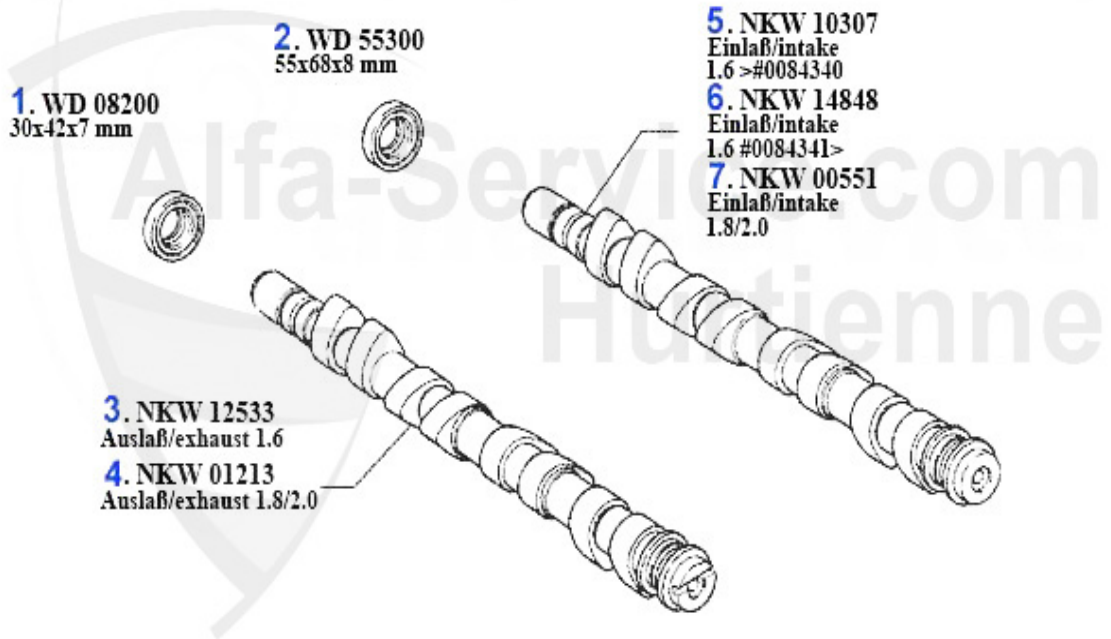

Nockenwelle/Camshaft 156 TS 16V

1	WD08200	CAMSHAFT 145/6,155,156,GTV/SPIDER (916), 166 VARIOUS 96-01	11.84 EUR
2	WD55300	siri nockenwelle 145/6,155,156 1.6,1.7,1.8,2.0 16V TS	16.97 EUR
3	NKW12533	Nockenwelle (Auslaß) 145/6,147,155, 156 1.4/1.6 TS 16V	243.13 EUR
4	NKW01213	OE. 60601213 CAMSHAFT	336.69 EUR
5	NKW10307	Nockenwelle (Einlaß) 145/6,155,156 1.4/1.6 TS 16V	242.11 EUR
6	NKW14848	Nockenwelle 145/6 1.6 TS 16V # 1650 88>, 156 1.6 TS 16V #84340>	230.82 EUR
7	NKW00551	OE. 60600551 CAMSHAFT	279.76 EUR