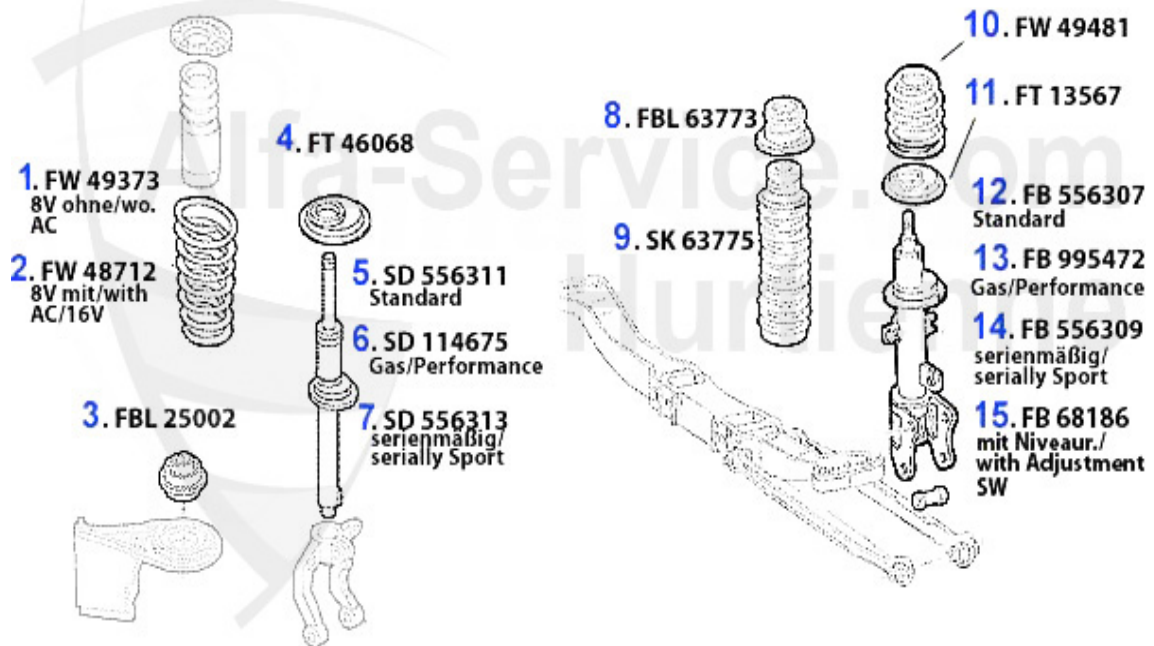

Federbeine/Struts 156 1.9 JTD

1	FW49373	Fahrwerksfeder vorne 156 2.0 16V TS (mit klima), 1.9 JTD (ohne klima)	55.91 EUR
2	FW48712	OE. 60668248 SPRING FA 156 1.9 JTD with AC	70.78 EUR
3	FBL25002	OE.60625002,STRUT BEARING FRONT 147, 156,166, NOUVO GT	24.99 EUR
4	FT46068	OE.46746068 RING f. STRUT 147 FA (RUBBER)	4.51 EUR
5	SD556311	Stossdämpfer vorne 156 oben Stift/unten Schelle,1-Rohr Gas für Standardfahrwerk,Nuovo GT 4-Zyl. > #040893	107.72 EUR
6	SD114675	SHOCK ABSORBER FRONT 147,156, 1-PIPE GAS PERFORMANCE, OE.60671076	119.00 EUR
7	SD556313	Stossdämpfer vorne 156 oben Stift/unten Schelle ,1-Rohr Gas für Seriensportfahrwerk	114.89 EUR
8	FBL63773	OE. 60663773 ELASTIC PAD f. REAR STRUT 156 # 0116246>	72.47 EUR
9	SK63775	OE. 60663775 SHIELD f. STRUT RA 147	21.99 EUR
10	FW49481	Fahrwerksfeder hinten 147,156,Nuovo GT	69.00 EUR
11	FT13567	OE. 60613567 RING f. STRAUT 147 RA	14.90 EUR
12	FB556307	Federbein hinten 156,2-Rohr Gas	132.34 EUR
13	FB995472	Federbein hinten 156,1-Rohr Gas Sportdämpfer zur Nachrüstung	179.52 EUR
14	FB556309	Federbein hinten 156,2-Rohr Gas,für Seriensportfahrwerk	142.60 EUR
15	FB68186	OE. 60668186 REAR SHOCK ABSORBER 156 SW with ADJUSTMENT	***