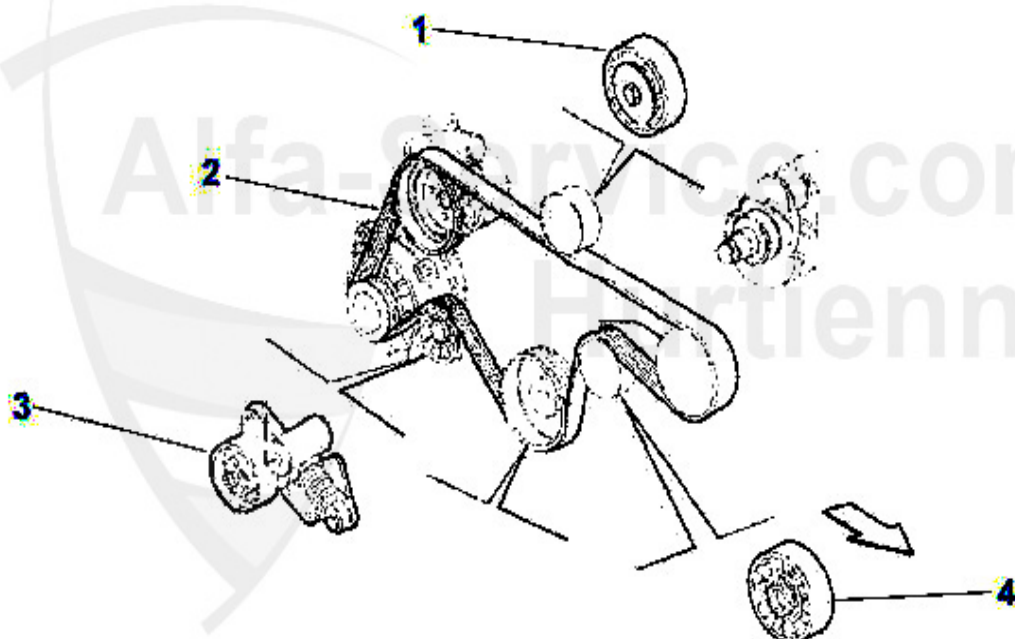

Keilriemen/V-Belt 156 2.4 JTD 20V

1	UR55868	IDLER PULLEY RIBBED DRIVE BELT 156/166 2.4 JTD (WITH AC)	40.01 EUR
2	KRR6PK176 0	Keilrippenriemen 6PK1760 156 2.4JTD Generator/Servopumpe/ Klimakompressor	28.00 EUR
3	SR55879	Riemenspanner Keilrippenriemen 156/ 166 2.4 JTD	173.37 EUR
4	UR1005743	Umlenkrolle Keilrippenriemen 156 2.4 JTD	50.27 EUR