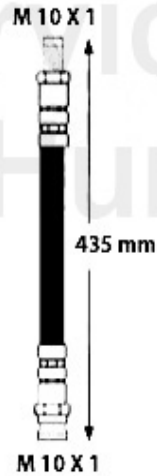

Hauptbremszylinder/Brake Master Cylinder 156 2002>

1 HBZ9652 OE. 9949652 BRAKE MASTER CYLINDER 156 2002>

183.63 EUR

Bremsschlauch/Brake Hose 156

1. BS 517136
vorne/front
-GTA

2. BS 674858
vorne/front
GTA

3. BS 511666
hinten/rear
>2002