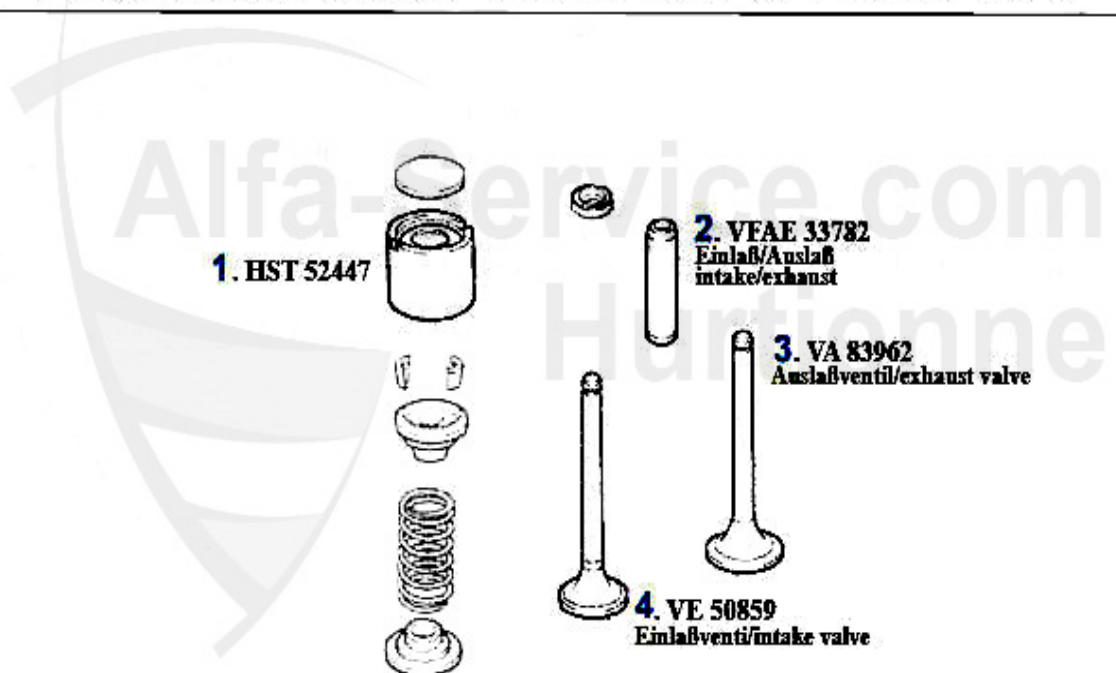

Ventiltrieb/Valve Train 156 2.4 JTD 10V

1	HST52447	Hydrostößel 145/6,155,156,166 TD/ JTD	14.26 EUR
2	VFAE33782	Ventilführung Ein-/Auslaß +0.05 JTD 8/10V 145/6,147,156,166	4.11 EUR
3	VA83962	Ventil-Auslaß 145/6,147,156,166 JTD 8/10V	32.83 EUR
4	VE50859	Ventil-Einlaß 145/6,147,156,166 JTD 8/10V	21.03 EUR