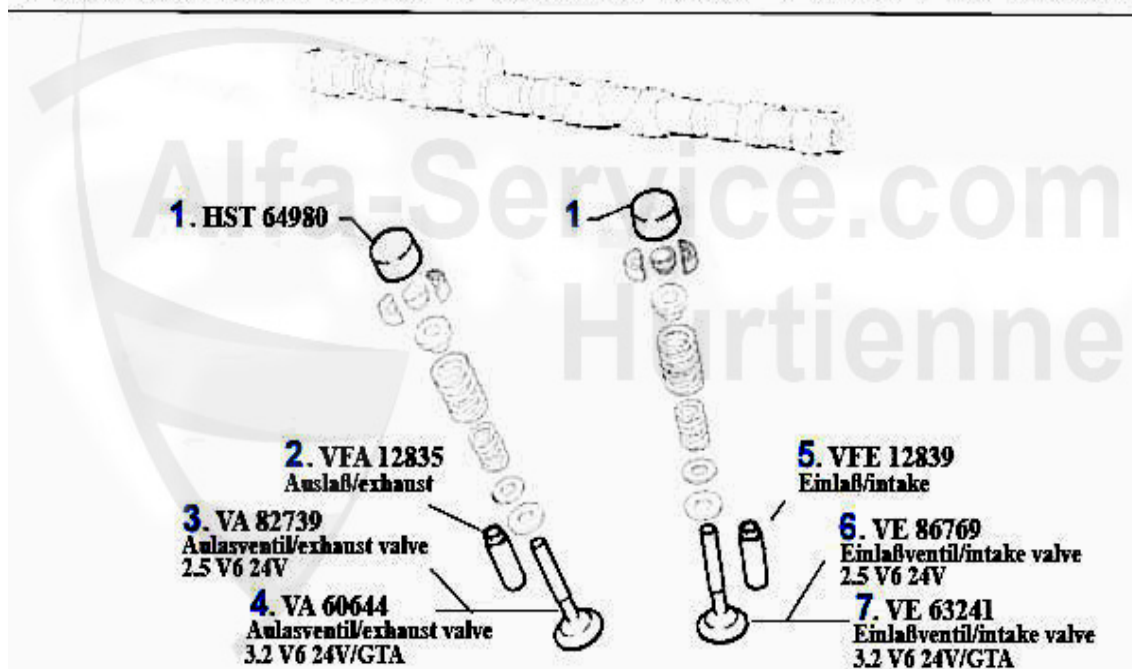

Ventiltrieb/Valve Train 156 V6 24V/GTA

1	HST64980	VALVE TAPPET 33(907), 1.7 16V AR156 2.5 24V	21.85 EUR
2	VFA12835	Ventilführung Auslaß 147,156,164/ Super,gtv/spider (916),Nuovo GT V6 24V	32.50 EUR
3	VA82739	OE. 60582739 VALVE EXHAUST 2.5 24V	47.49 EUR
4	VA60644	Exhaust Valve 3.0/3.2 24V	40.01 EUR
5	VFE12839	Ventilführung Einlaß 147,156,164/ Super,gtv/spider (916),Nuovo GT V6 24V	32.50 EUR
6	VE86769	OE. 55186769 VALVE INTAKE 2.5 24V	35.00 EUR
7	VE63241	Ventil-Einlaß 3.0 V6 24V/3.2 GTA 14 7,156,164,166 spider/gtv (916),Nuov o GT	22.05 EUR