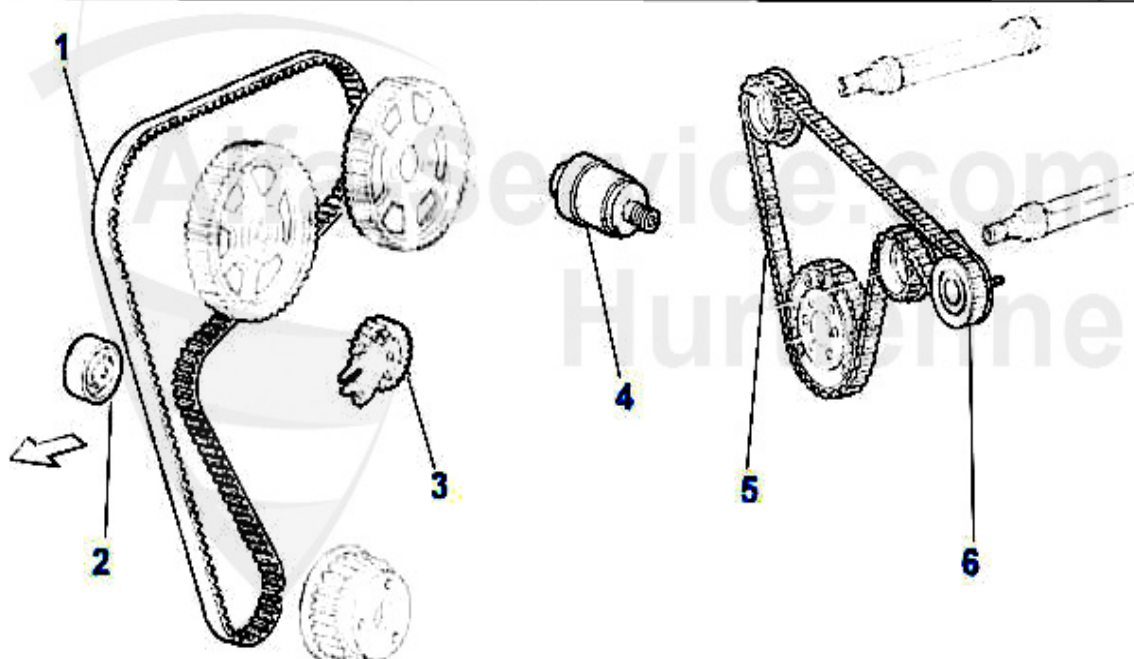

Zahnriemen/Timing Belt 156 JTS

1	ZR94590	OE.60814319 TIMING BELT 168SHPN240H 145/6 1.8/2.0 IE/16V/TS, 147 2.0 16V TS,155 2.0 16V TS,156 1.8,2.0 IE 16V/TS	40.94 EUR
2	UR55851	OE. 60671573 DEFLECTION PULLEY 1.8 TS 16V 145/6, 147, 155, 156, 166, Nuovo GT, gtv/spider (916)	33.50 EUR
3	SR55850	Spannrolle Zahnriemen 145/6 1.4 ie 16V TS,155/6 1.6 ie 16V TS/2.0 JTS/ gtv/spider (916) 2.0 JTS	72.98 EUR
4	SZV6066619 9	OE. 71738360/55202772 ADVANCE VARIATOR TS 16V	198.99 EUR
5	ZR94591	Zahnriemen 130SLDD150H 145/6,155/6 2.0 16V TS Ausgleichswelle,Hochtemp eratur-Ausführung	61.55 EUR
6	SR20443	Spannrolle für Ausgleichswelle 2.0 TS gtv/spider (916),155,156 Mot.- Nr. 0134319>	38.20 EUR