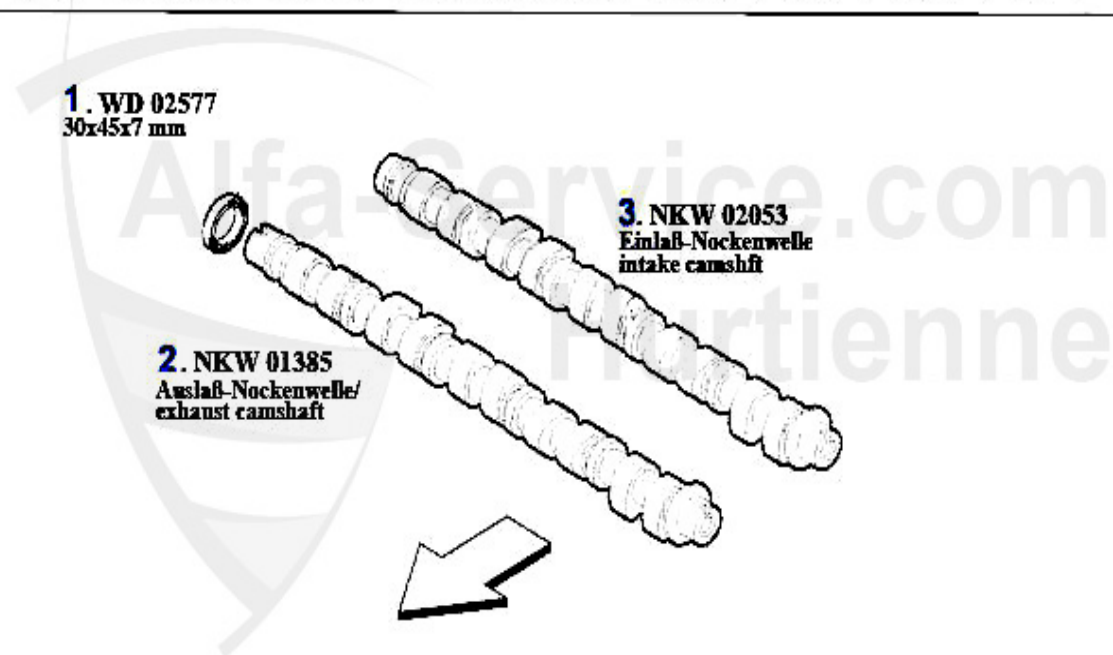

Nockenwelle/Camshaft 156 2.4 JTD 20V

1	WD02577	Siri Nockenwelle 147,156,166,Nuovo GT 1.9/2.4 JTD 16V/20V	5.90 EUR
2	NKW01385	OE. 73501385 CAMSHAFT EXHAUST 2.4 JTD 20V	299.00 EUR
3	NKW02053	OE. 46802053 CAMSHAFT INTAKE 2.4 JTD 20V	183.63 EUR