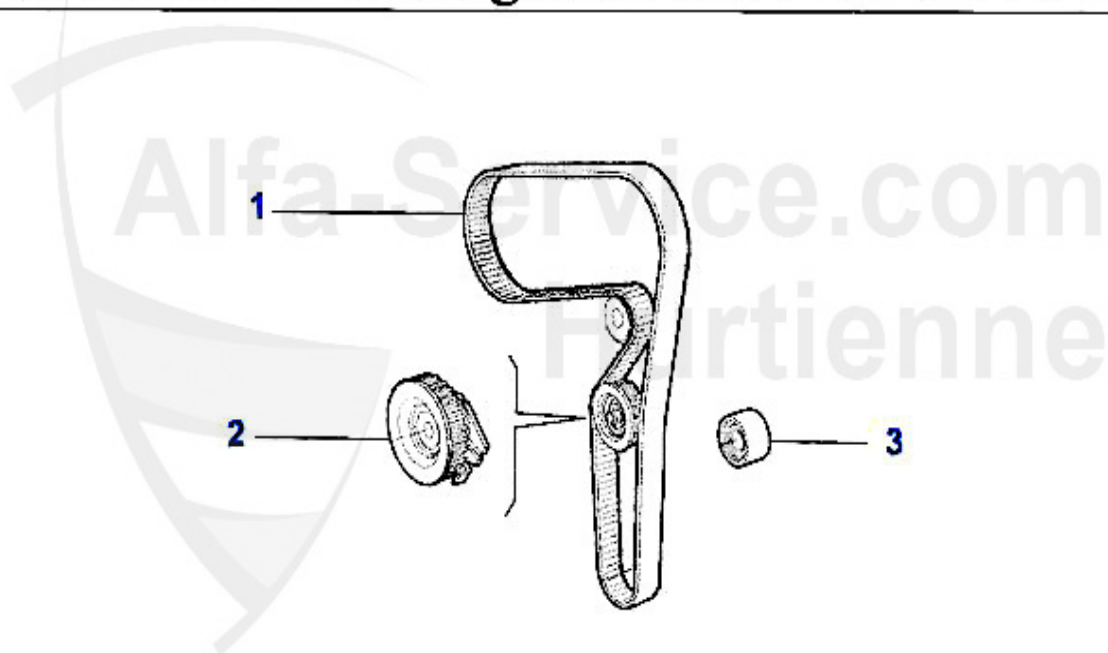

Zahnriemen/Timing Belt 156 2.4 JTD 20V

1	ZR94958	Zahnriemen 147,156,166,Nuovo GT JTD 16/20V	58.48 EUR
2	SR55844	TENSIONING PULLEY TIMING BELT 145/6/7 , 156 , 166 1,9 & 2,4 JTD	68.22 EUR
3	UR55842	GUIDE PULLEY TIMING BELT 145/6/7,156 , 166 1,9 & 2,4 JTD	34.77 EUR