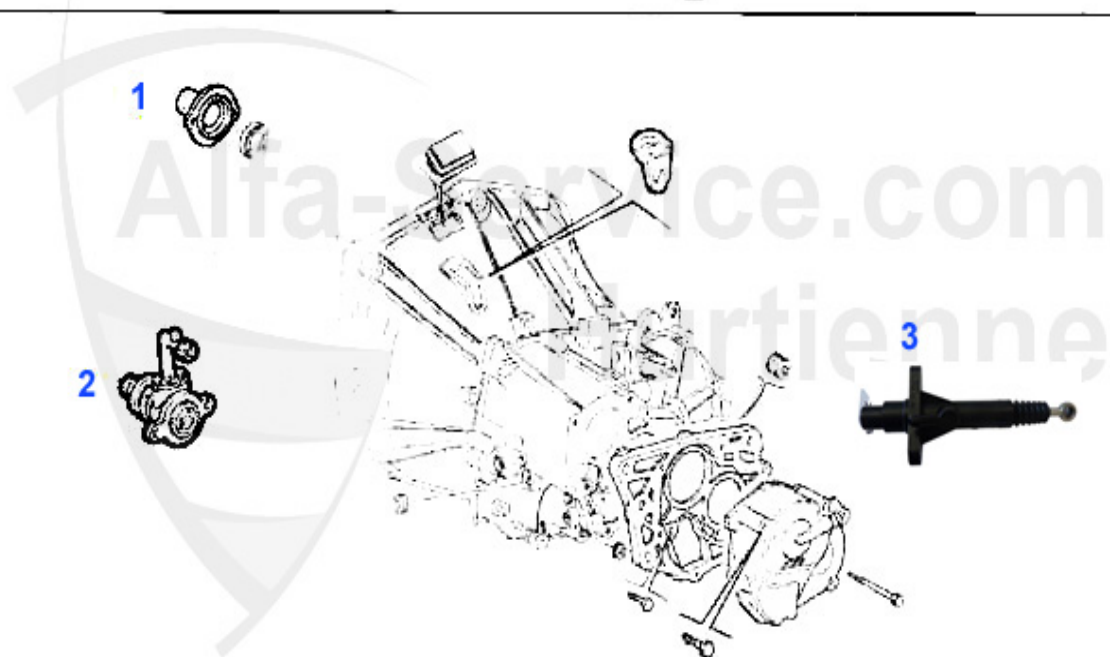

Kupplungs-Kit/Clutch Set 156 1.6/1.8 TS

1. KK 853201

Ø 215 mm

1 KK853201 CLUTCH KIT 147,156 1.6/1.8 16V TS 09.97>,NUOVO GT 1.8 TS,
OE.55190737

195.16 EUR

Ausrücker/Sleeve Bearing 156 1.6/1.8 TS

1	FH1140	Schiebehülse für Ausrücker 145/6, 147,155,156,gtv/spider (916)	9.66 EUR
2	ZA186498	OE. 55186498 SLEEVE T/OBEARING 147,Nuovo GT 12.2003>	84.99 EUR
2	ZA46516373OE. 55184041	SLEEVE BEARING	89.68 EUR
3	KGZ018	CLUTCH MASTER CYLINDER 156 1.8/2.0 TS CF2 (97-05) 1.6/1.8/2.0 TS CF3	129.00 EUR