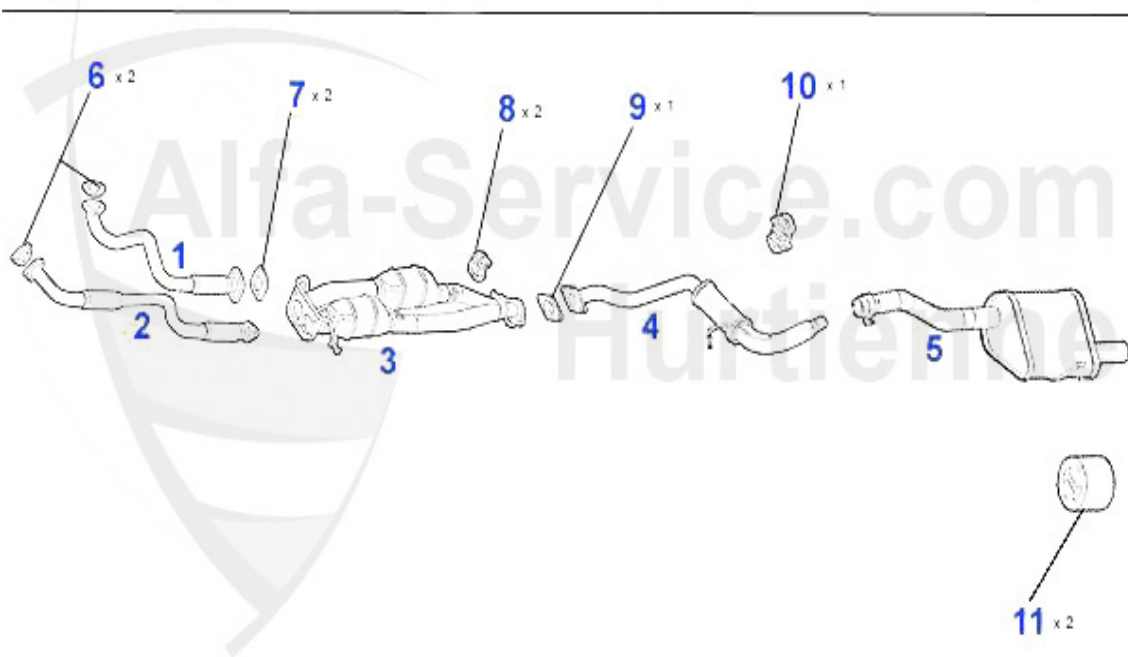

Abgasanlage/Exhaust System 156 2.5 V6 24V/GTA Bj. 02>

1	VR69658	OE. 60669658 EXHAUST PIPE FR 147 GTA	265.70 EUR
2	VR69659	OE. 60669659 EXHAUST PIPE FL 147 GTA	327.25 EUR
3	KAT76395	OE. 60676395 SILENCER CATALIZED 156/SW GTA	1200.26 EUR
3	KAT70266	OE. 60670266 SILENCER CATALIZED 156/SW 2.5 V6 24V 2002>	1282.33 EUR
4	MSD116506	Mitteltopf 156 2.0 JTS 16V bj. 02> 156 2.5 V6 bj. 97>/Nuovo GT 2.0 JTS	225.70 EUR
4	MSD76396	OE. 60676396 MIDDLE SILENCER 156/SW GTA	***
5	NSD116507	REAR SILENCER 156 2.5 V6 24V 97- 156 2.0 JTS 16V 02>	230.82 EUR
5	NSD76397	OE. 60676397 REAR SILENCER 156/SW GTA	389.00 EUR
6	SAT69665	OE. 60669665 SEALING GASKET f. EXHAUST PIPE 147,156,166,Nuovo GT V6 24V/GTA	7.18 EUR
7	SAT094484	Dichtung VSD/Kat Diverse	9.75 EUR
8	SAT091143	SILENT BLOC MUFFLER SUSPENSION SPIDER/ GTV (916),156,166,147 1.9JTD 8/16V	3.53 EUR
10	SAT091066	OE.60655991 rubber exhaust hanger 147/156	4.00 EUR