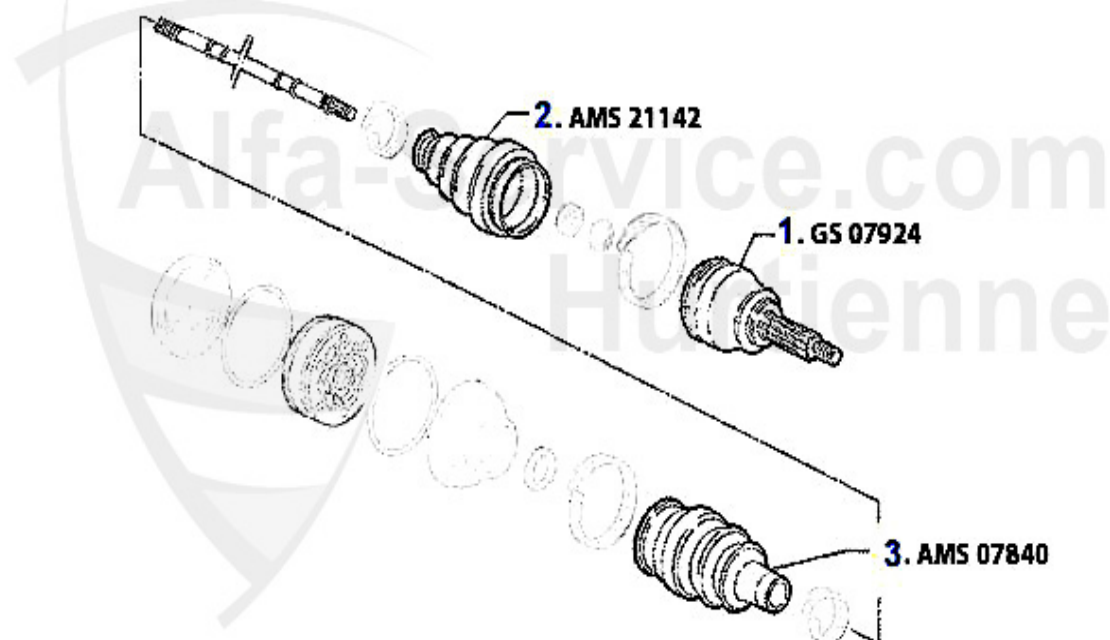

Antriebswelle/Driveshaft 156 2.4 JTD 10V

2 AMS26088 OE. 60556609 Boot Set Wheel Side

24.89 EUR

3 AMS07475 OE. 46307475 BOOT SET 147 1.9 JTD 16V 156/SW V6 24V

22.47 EUR

Antriebswelle/Driveshaft 156 2.4 JTD 20V