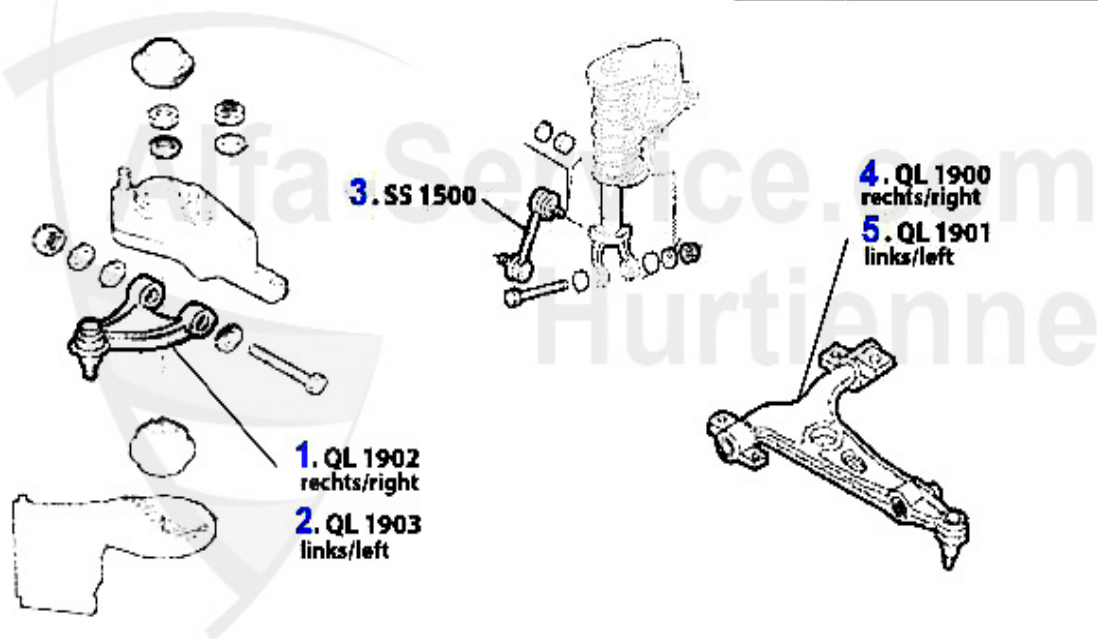

Aufhängung/Attachment 156 vorne/front

1	QL1902	OE. 51776326 UPPER RIGHT SWINGING ARM 147, 156, Nuovo GT	77.65 EUR
2	QL1903	OE. 51776327 UPPER LEFT SWINGING ARM 147, 156, Nuovo GT	77.65 EUR
3	SS1500	OE. 46443389 FRONT STABILIZER 147, 156, Nuovo GT	27.18 EUR
4	QL1900	OE.60652466 front lower control arm right side,147,156, steel forged	125.00 EUR
5	QL1901	FRONT LOWER CONTROL ARM LEFT SIDE STEEL FORGED,147,156, OE. 60652465	125.00 EUR