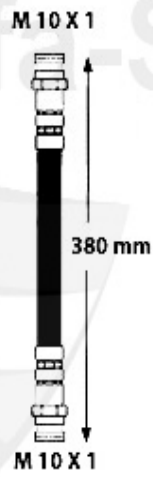

Hauptbremszylinder/Brake Master Cylinder 156 2002>

1 HBZ9652 OE. 9949652 BRAKE MASTER CYLINDER 156 2002>

183.63 EUR

Bremsschlauch/Brake Hose 156

1. BS 517136
vorne/front
-GTA

2. BS 674858
vorne/front
GTA

3. BS 511666
hinten/rear
>2002