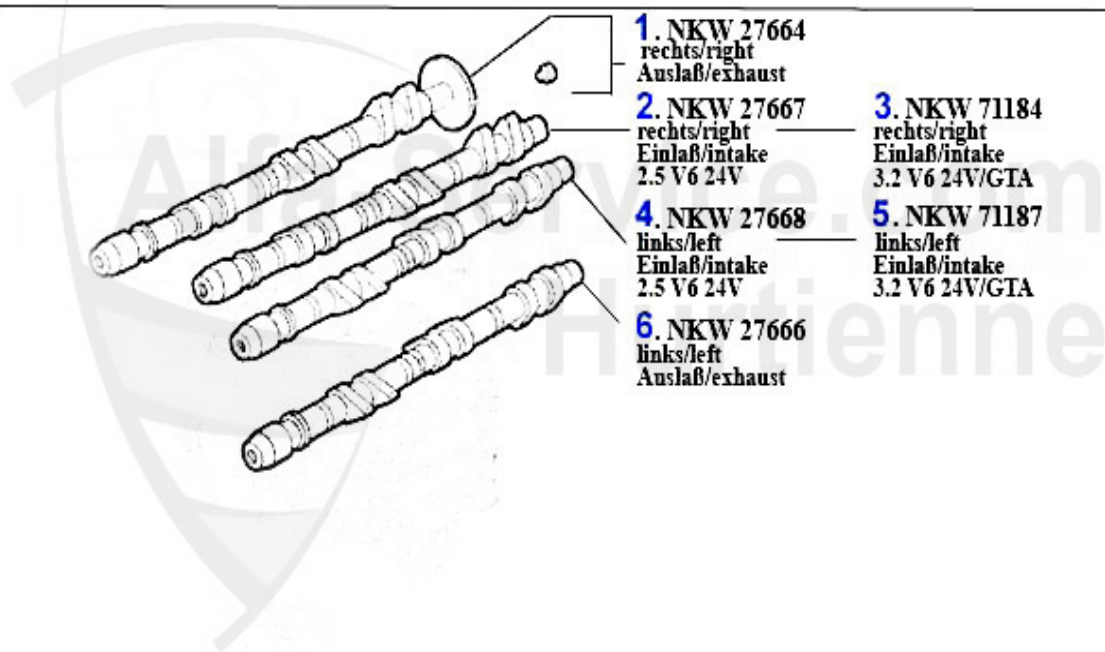

Nockenwelle/Camshaft 156 V6 24V/GTA

- **1. NKW 27664**
  rechts/right
  Auslaß/exhaust
- **2. NKW 27667**
  rechts/right
  Einlaß/intake
  2.5 V6 24V
- **3. NKW 71184**
  rechts/right
  Einlaß/intake
  3.2 V6 24V/GTA
- **4. NKW 27668**
  links/left
  Einlaß/intake
  2.5 V6 24V
- **5. NKW 71187**
  links/left
  Einlaß/intake
  3.2 V6 24V/GTA
- **6. NKW 27666**
  links/left
  Auslaß/exhaust

1	NKW27664 Nockenwelle rechts (Auslaß) 156,166 2.5 V6 24V,gtv/spider (916) Bj. 98> 3.0 V6 24V,Nouvo GT 3.2	416.74 EUR
2	NKW27667 Nockenwelle rechts (Einlaß) 156,166 2.5 V6 24V,gtv/spider (916) 3.0 V6 24V	253.59 EUR
3	NKW71184 OE. 60671184 Camshaft R Intake 3.2 V6 24V	379.00 EUR
4	NKW27668 Nockenwelle links (Einlaß) 156,166 2.5 V6 24V,gtv/spider (916) Bj. 98> 3.0 V6 24V	253.59 EUR
5	NKW71187 OE. 60671187 Camshaft R Intake 3.2 V6 24V	399.00 EUR
6	NKW27666 Nockenwelle links (Auslaß) 156,166 2.5 V6 24V,gtv/spider (916) Bj. 98> 3.0 V 24V,Nuovo GT 3.2	***