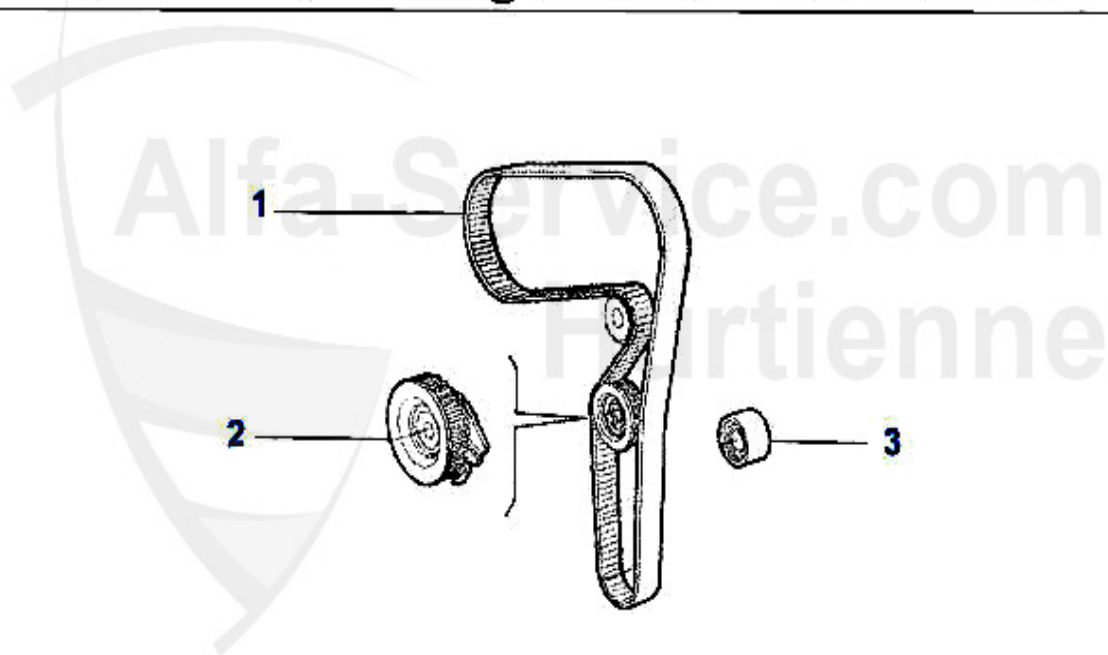

Zahnriemen/Timing Belt 156 1.9 JTD 16V

1	ZR94958	Zahnriemen 147,156,166,Nuovo GT JTD 16/20V	58.48 EUR
2	SR55844	TENSIONING PULLEY TIMING BELT 145/6/7 , 156 , 166 1,9 & 2,4 JTD	68.22 EUR
3	UR55842	GUIDE PULLEY TIMING BELT 145/6/7,156 , 166 1,9 & 2,4 JTD	34.77 EUR