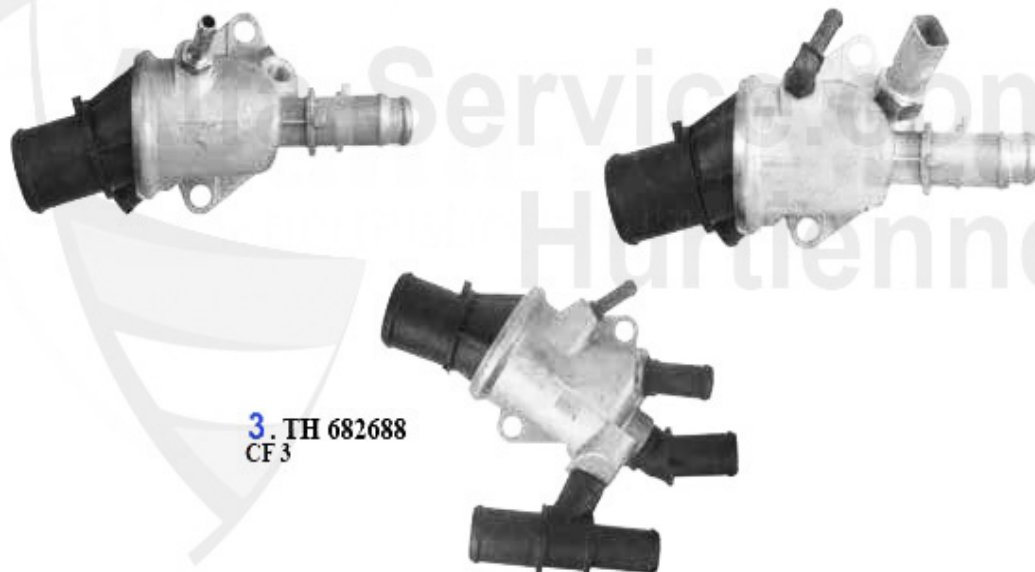

164.01 EUR

Kühler/Radiator 156 1.9 JTD 8V

1 MK22998 RADIATOR 156 1.9/2.4 JTD

265.70 EUR

Thermostat 156 1.9 JTD 8V

1. TH 648988
CF 2/>Mot.1415540

2. TH 655188
CF 2/Mot.1415541>

3. TH 682688
CF 3