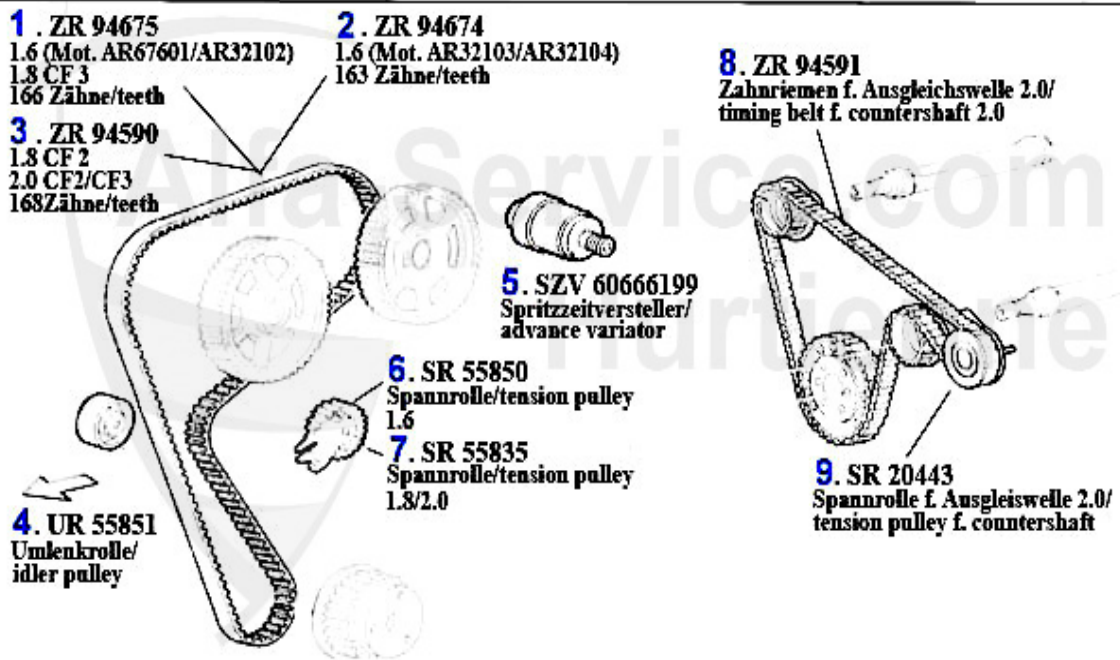

Zahnriemen/Timing Belt 156 TS 16V

1	ZR94675	Zahnriemen 166SHPN240H 145/6,155/6 4-Zylinder(Mot.CF2/3) Nockenwelle Hochtemperatur-Ausführung ACHTUNG!!! auf Motor # achten	42.58 EUR
2	ZR94674	Zahnriemen 163SHPN240H 145/6 1.4 ie 16V TS,147 1.6 16V TS,156 1.6 16V T S Nockenwelle Hochtemperatur-Ausführung	42.98 EUR
3	ZR94590	OE.60814319 TIMING BELT 168SHPN240H 145/6 1.8/2.0 IE/16V/TS, 147 2.0 16V TS,155 2.0 16V TS,156 1.8,2.0 IE 16V/TS	40.94 EUR
4	UR55851	OE. 60671573 DEFLECTION PULLEY 1.8 TS 16V 145/6, 147, 155, 156, 166, Nuovo GT, gtv/spider (916)	33.50 EUR
5	SZV6066619 9	OE. 71738360/55202772 ADVANCE VARIATOR TS 16V	198.99 EUR
6	SR55850	Spannrolle Zahnriemen 145/6 1.4 ie 16V TS,155/6 1.6 ie 16V TS/2.0 JTS/ gtv/spider (916) 2.0 JTS	72.98 EUR
7	SR55835	OE. 55192239 IDLER PULLEY 1.8 TS 16V 145/6, 147, 155, 156, 166, gtv/spider (916)	89.50 EUR
8	ZR94591	Zahnriemen 130SLDD150H 145/6,155/6 2.0 16V TS Ausgleichswelle,Hochtemp eratur-Ausführung	61.55 EUR
9	SR20443	Spannrolle für Ausgleichswelle 2.0 TS gtv/spider (916),155,156 Mot.- Nr. 0134319>	38.20 EUR