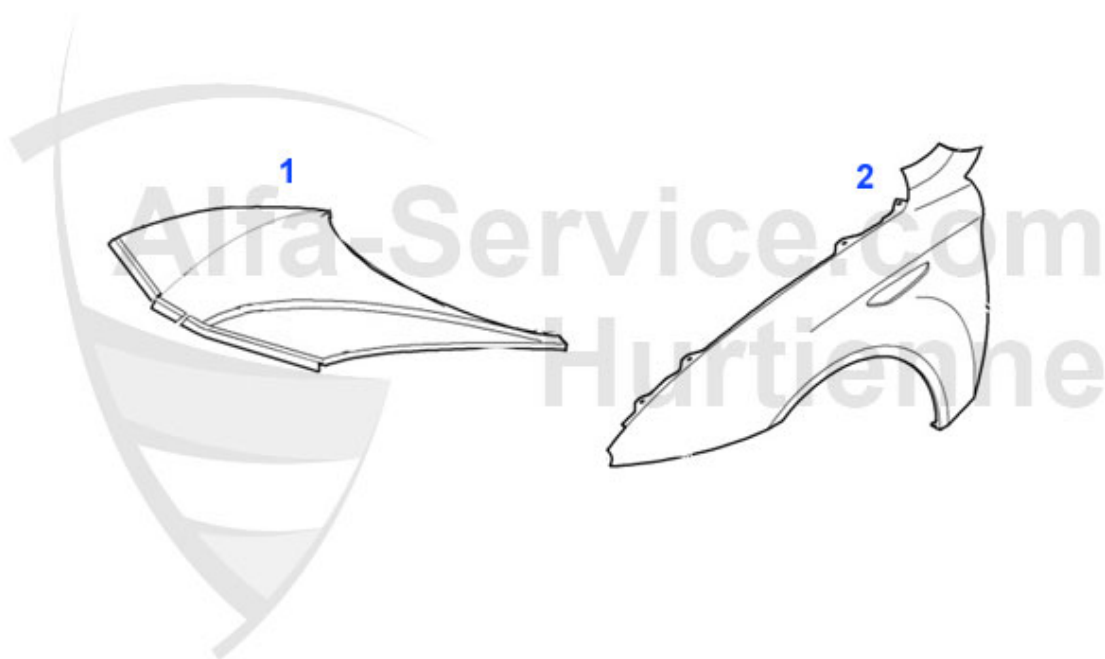

159 > BODY > BODY PANELS

1	MH88260	FRONT HOOD 159	386.77 EUR
2	KF88227	MUDGUARD 159 FRONT LEFT	169.63 EUR
2	KF88211	MUDGUARD 159 FRONT RIGHT	169.63 EUR