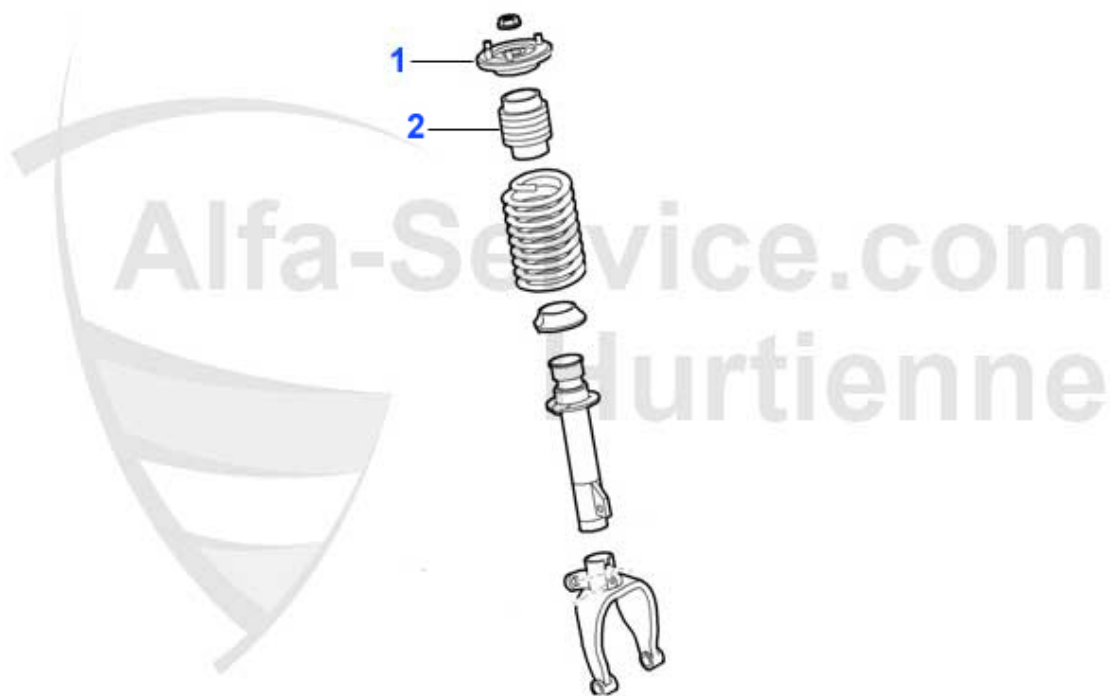

159 > SUSPENSION > STRUT FRONT

1	FBL07110	ELASTIC PAD AR159/BRERA/SPIDER 06< (LEFT AND RIGHT ARE THE SAME)	40.96 EUR
2	SK07987	DUST CAP FRONT SPRING STRUT AR 159, BRERA,SPIDER 05-10	19.50 EUR