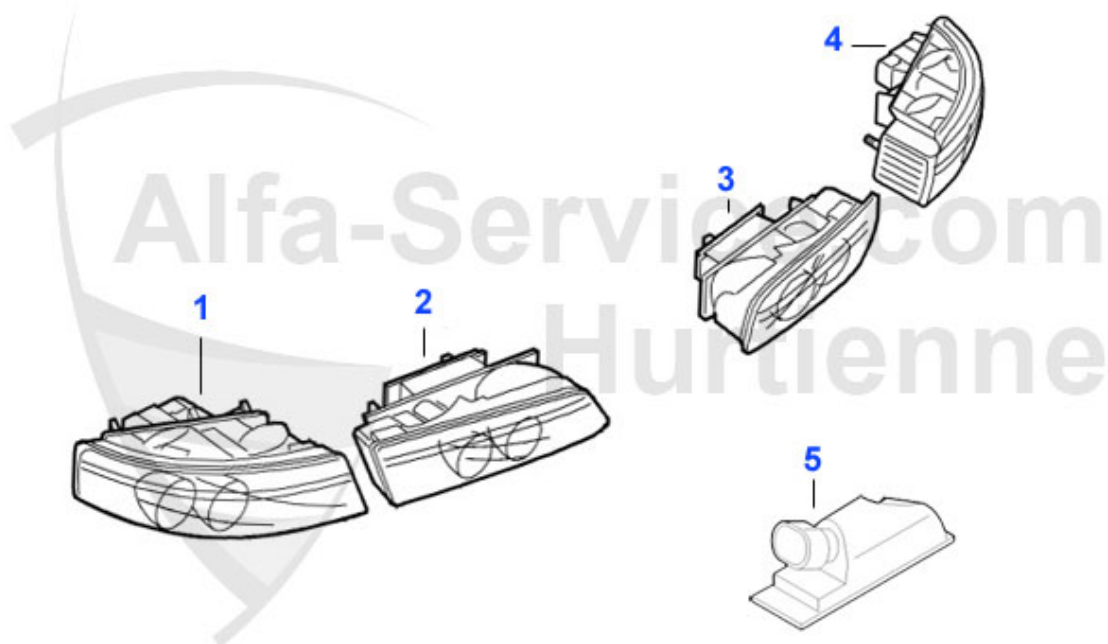

159 > BODY > LIGHTNING REAR

1	RL91365	Rückleuchte 159 links aussen Bj. 2005-2008	77.29 EUR
2	RL91366	Rückleuchte 159 links innen Bj. 05-08 auch SW	79.63 EUR
3	RL04819	Rückleuchte 159 rechts innen Bj. 08-10>	79.63 EUR
4	RL91363	Rückleuchte 159 aussen rechts Bj. 2005-2008	77.29 EUR
4	RL04818	Rückleuchte 156 rechts aussen Bj. 2008-2010>	77.29 EUR
5	KL13400	REGISTRATION PLATE LAMP 159, Giulietta >2010	16.04 EUR
6	ZBL91106	ADDITIONAL DIRECTION INDICATOR LAMP 159, RIGHT	19.72 EUR
6	ZBL91105	ADDITIONAL DIRECTION INDICATOR LAMP 159, LEFT	19.72 EUR