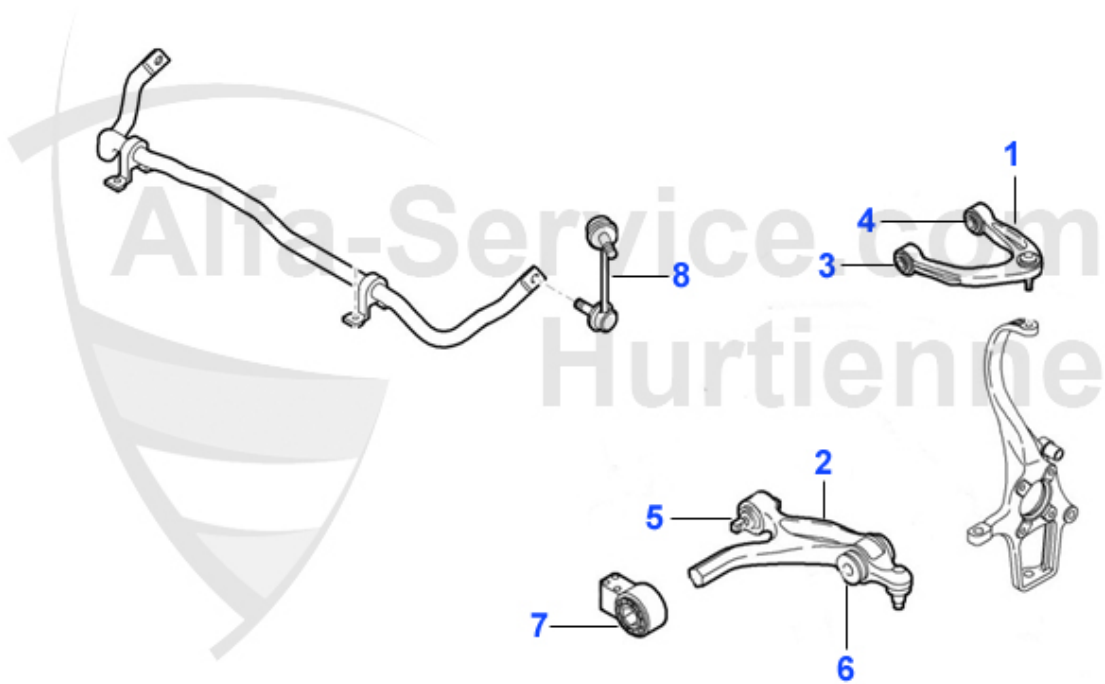

159 > SUSPENSION > ATTACHMENT FRONT

1	QL040	CONTROL ARM 159 FRONT UPPER LEFT (BRERA, SPIDER STARTING FROM 2009)	***
1	QL039	CONTROL ARM FRONT UPPER RIGHT 159 (05-08),Brera 05-10,Spider 06-10	89.00 EUR
1	QL038	CONTROL ARM FRONT UPPER LEFT 159,Brera 05-10,Spider 06-10	89.00 EUR
1	QL041	CONTROL ARM 159 FRONT UPPER RIGHT (BRERA,SPIDER STARTING FROM 2009)	***
2	QL029	Querlenker unten links Alfa 159 Brera und Spider 06-10	149.00 EUR
2	QL030	Querlenker unten rechts Alfa 159 Brera und Spider 06-10	149.00 EUR
3	AB40801	Silentbuchse oberer Querlenker VA vorne AR 159, Brera+Spider (05-10)	***
4	AB40802	Silentbuchse oberer Querlenker VA hinten AR 159, Brera+Spider (05-10)	***
5	AB40803	Silentbuchse unterer Querlenker VA am Rahmen hinten AR 159,Brera, Spider 06-10	***
6	AB40804	Silentbuchse Querlenker unten VA Aufnahme Federbein AR 159, Brera, Spider 06-10	***
7	QL1909	Befestigungsbuchse rechts unterer Querlenker am Rahmen AR 159 Brera (05-10) Spider (06-10)	89.00 EUR
7	QL1908	Befestigungsbuchse links unterer Querlenker am Rahmen AR 159 Brera (05-10) Spider (06-10)	89.00 EUR
8	SS1508	Pendelstütze VA rechts AR 159 Brera (05-10) Spider (06-10)	30.00 EUR
8	SS1509	Pendelstütze VA links AR 159 Brera (05-10) Spider (06-10)	30.00 EUR