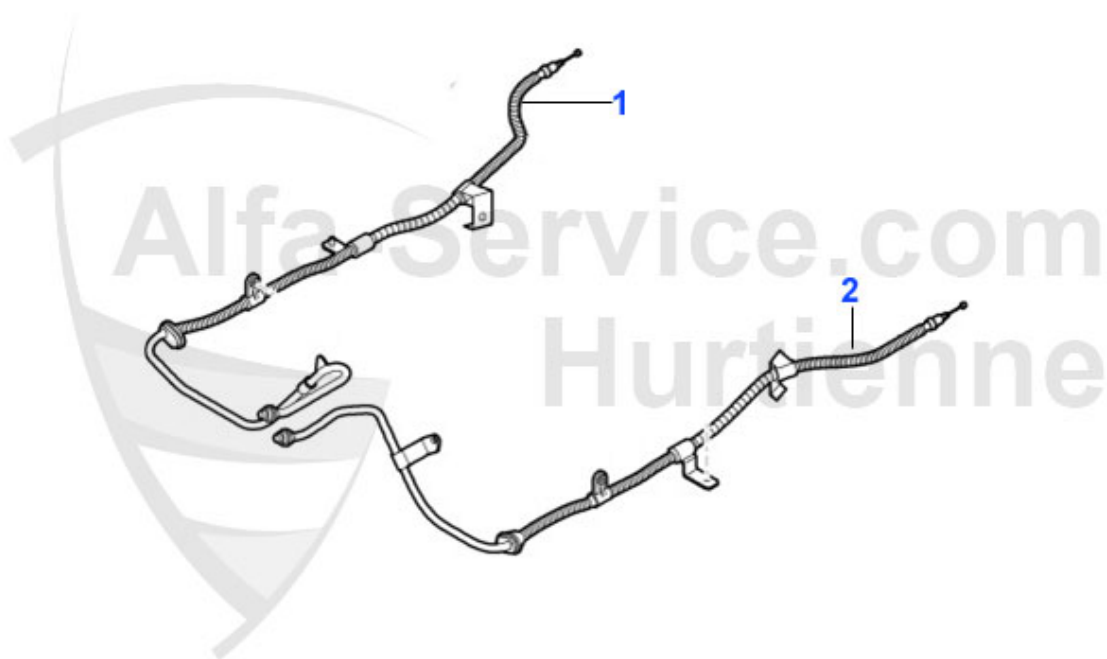

159 > BRAKE > HANDBRAKE CABLE

1	HS05370	HANDBRAKE CABLE RIGHT AR159	42.00 EUR
2	HS05371	HANDBRKE CABLE LEFT ALFA159	42.00 EUR

159 > BRAKE > BRAKE HOSE FRONT

1 BS511700 Bremsschlauch vorne 159 (05-08) 1,9BZ/1,9TD/2,2BZ Brera/Spider 2,2BZ
(05-08)