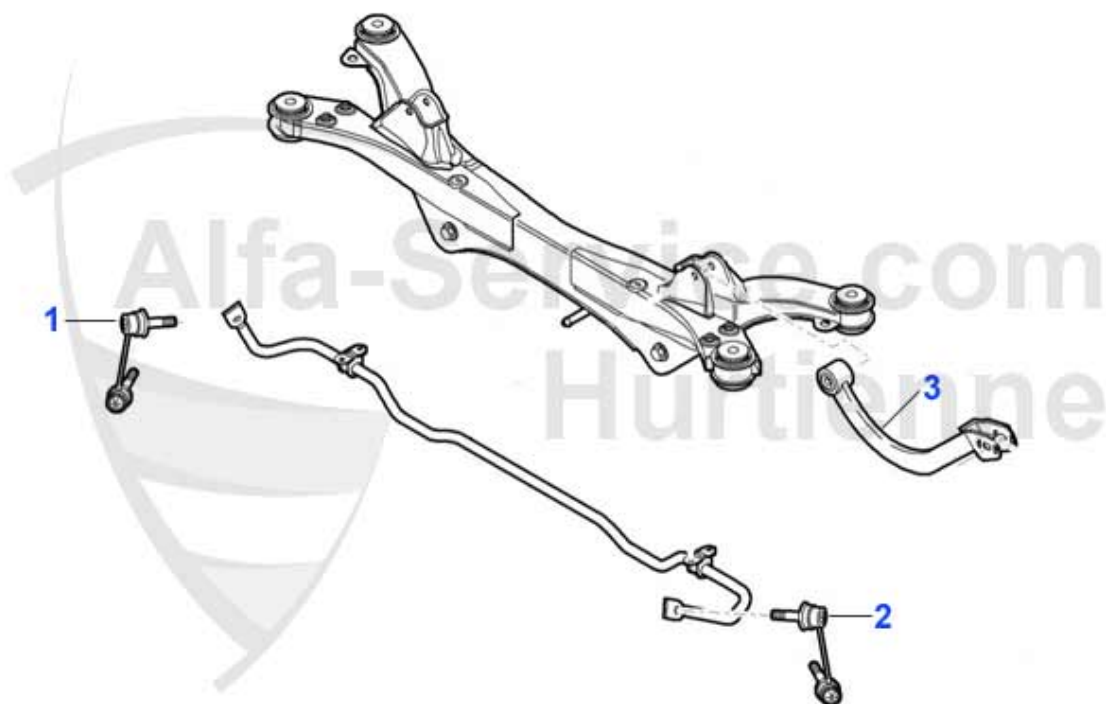

159 > SUSPENSION > ATTACHMENT REAR

1	SS1507	Pendelstütze HA rechts AR 159 Brera (05-10) Spider (06-10)	28.00 EUR
2	SS1506	Pendelstütze HA links AR 159 Brera (05-10) Spider (06-10)	28.00 EUR
3	SS1505	Zugstrebe HA seitlich AR159 Brera (05-10) Spider (06-10)	70.00 EUR