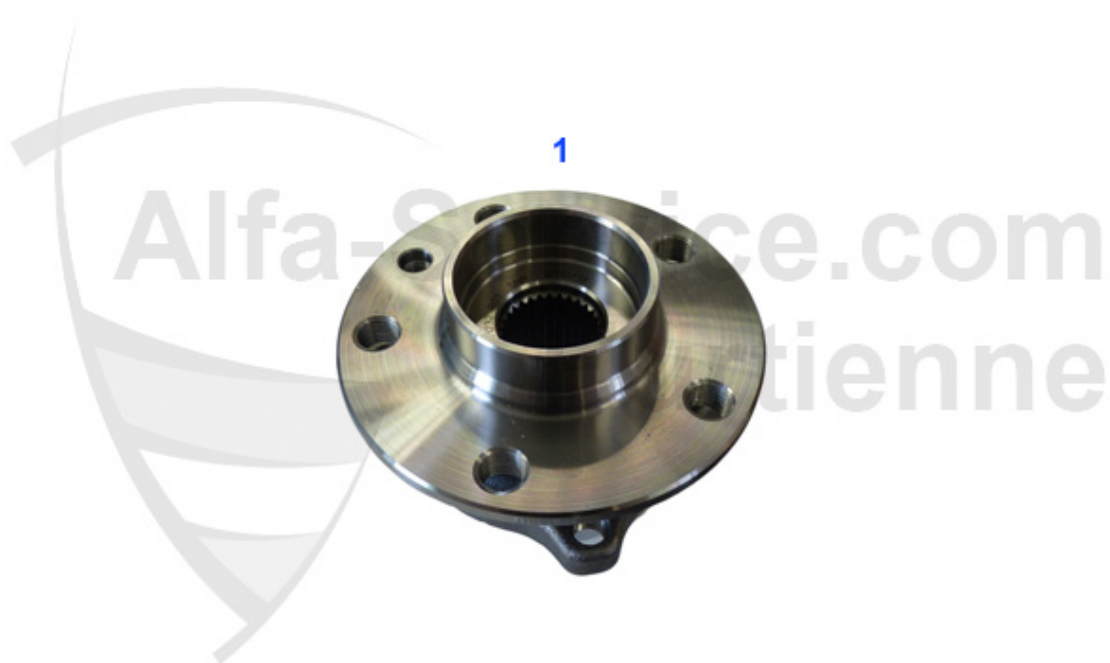

---

1 RL16035 WHEEL BEARING FRONT AR 159 (05-11) BRERA (05-10) , SPIDER (06-10)

190.00 EUR