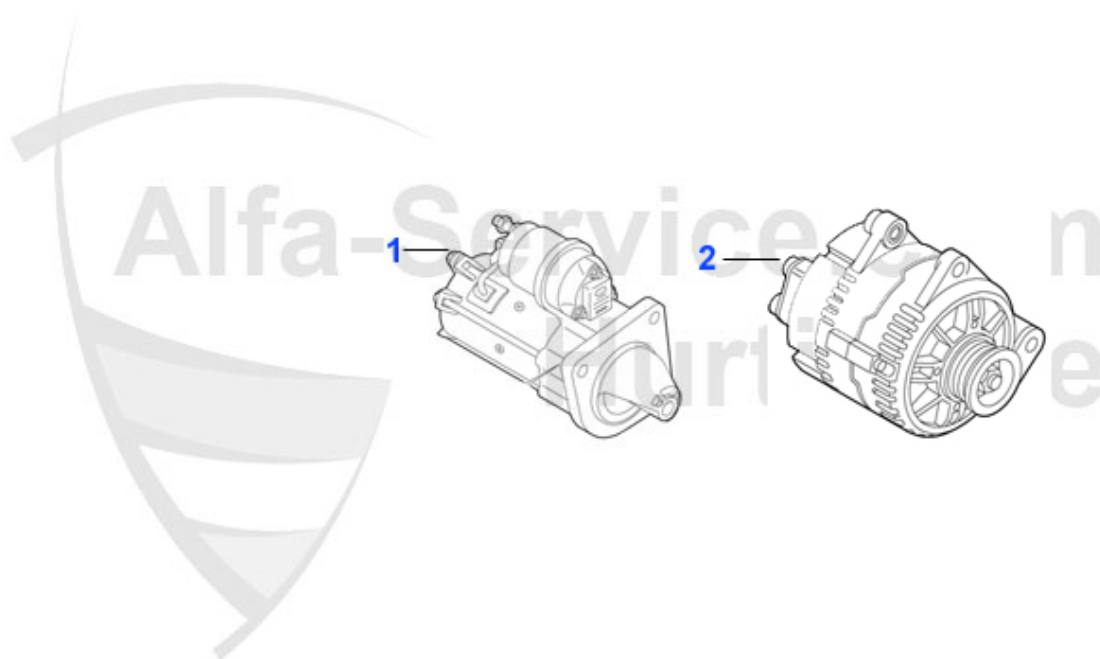

1 RFS9099 REVERSING LIGHT SWITCH 159,BRERA,SPIDER, MITO

7.43 EUR

1 ZS011 Zündspulenleiste AR 159, Brera, Spider 2,2JTS (05-10)

197.99 EUR

159 > ELECTRIC > ENGINE ELECTRIC > AGGREGATS

1	AN82321	STARTER AR 159 1,9 JTD 05-08	250.00 EUR
1	AN82360	Anlasser 159(05-10) 1,8 16V 130PS AT-Teil mit Pfand	338.00 EUR
1	AN82350	Anlasser 159(05-10) 1,8 16V 130PS Neuteil ohne Pfand	540.00 EUR
1	AN82340	Anlasser 159, Brera, Spider (05-10) 3,2 V6 AT-Teil mit Pfand	275.00 EUR
1	AN82330	Anlasser 159, Brera, Spider (05-10) 3,2 V6 Neuteil ohne Pfand	390.00 EUR
1	AN82322	Anlasser 159 1,9JTD (05-08) MITO (08-11) GT (03-10) AT-Teil mit Pfand	250.00 EUR
1	AN83906	Anlasser AR 159 2.2JTS + 1,9JTS auch Brera + Spider 05-10 AT-Teil mit Pfand	249.00 EUR
2	LI4310	Lichtmaschine 159, Brera, Spider(05-10) 3,2 V6 Neuteil kein Pfand	600.00 EUR
2	LI4260	Lichtmaschine 159, Brera, Spider, 2,2JTS (Neuteil kein Pfand)	420.00 EUR
2	LI4280	Lichtmaschine 159, Brera, Spider, 2,2JTS (AT-Teil m. Pfand)	258.00 EUR
2	LI4290	Lichtmaschine 159, Brera, Spider 05-10 1,9JTS Neuteil kein Pfand	428.00 EUR
2	LI4390	Lichtmaschine 159, Brera, Spider (05-10) 2,4JTD 20V AT-Teil mit Pfand	310.00 EUR
2	LI4380	Lichtmaschine 159, Brera, Spider(05-10) 2,4JTD 20V Neuteil ohne Pfand	500.00 EUR
2	LI4370	ALTERNATOR 159, BRERA, SPIDER (05-10), MITO FROM 2011, NEW PART	410.00 EUR
2	LI4360	Lichtmaschine 159, Brera, Spider (05-10) MITO ab 2011 1,9 JTD 8V AT-Teil m. Pfand	290.00 EUR
2	LI4300	Lichtmaschine 159, Brera, Spider 05-10 1,9JTS AT-Teil mit Pfand!	258.00 EUR
2	LI4340	Lichtmaschine 159 1,8 16V (05-10) AT-Teil mit Pfand	300.00 EUR
2	LI4330	Lichtmaschine 159 1,816V (05-10) Neuteil kein Pfand	450.00 EUR
2	LI4320	Lichtmaschine 159, Brera, Spider (05-10) 3,2 V6 AT-Teil mit Pfand	369.99 EUR
2	LI4350	ALTERNATOR 159, BRERA, SPIDER (05-10), MITO FROM 2011 1.9 JTD 8V, NEW PART	410.00 EUR