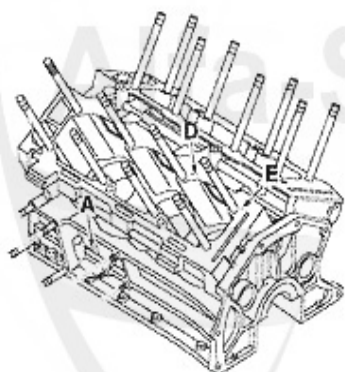

Kopfschraubensatz/Head Screw Set spider/gtv (916) 3.0/3.2 V6 24V

1. ZKSS 8200