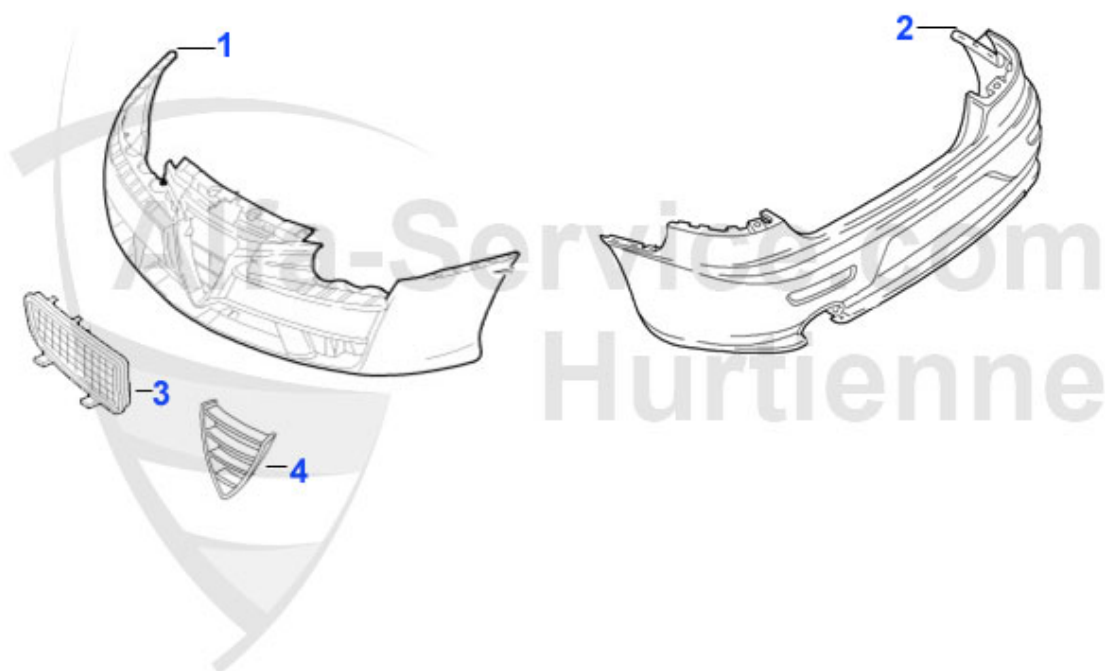

Brera/Spider (939) > BODY > BUMPER/GRILLE/PANEL

1	STF59746	FRONT BUMPER 159 05-08,GROUND COLOURED	330.97 EUR
2	STF71819	REAR BUMPER 159 2,2 SW 05-08, GROUND COLOURED	297.29 EUR
2	STF71815	REAR BUMPER 159 1,9 JTD 05-08	***
3	KG59065	RADIATOR GRILL 159 RIGHT	19.60 EUR
3	KG59066	RADIATOR GRILL 159 LEFT	31.50 EUR
4	KG90396	RADIATOR HEART 159 UPPER SECTION EMBLEM	14.49 EUR
4	KG54309	RADIATOR HEART 159 (SCUDETTO)	74.41 EUR