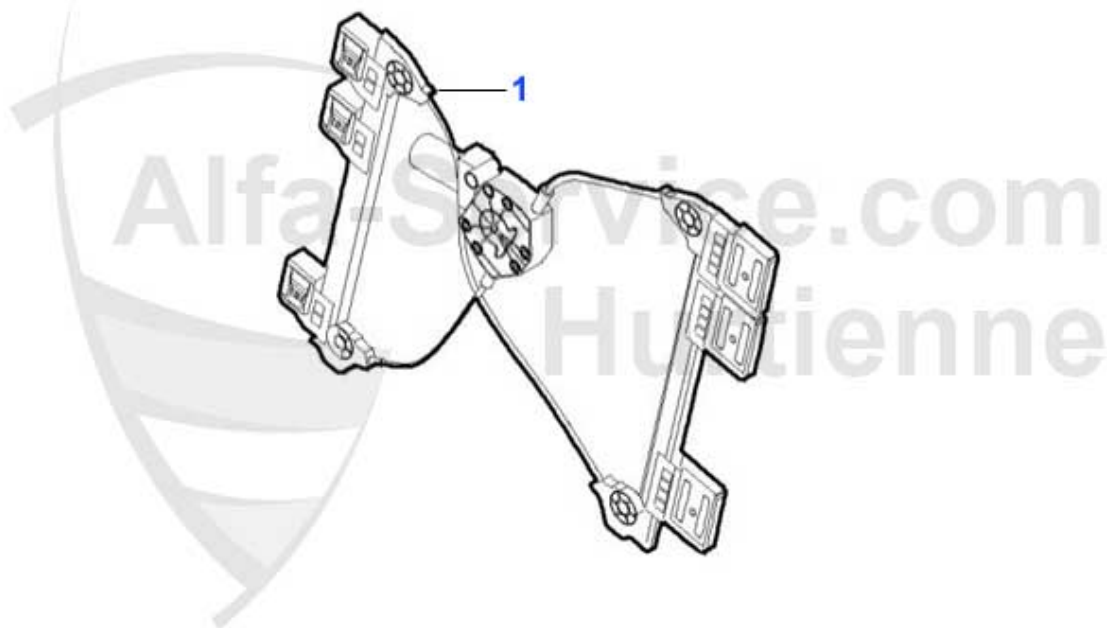

## Brera/Spider (939) > ELECTRIC > WINDOW POWER LIFTER

1	FH09767	Fensterheber kompl. rechts Brera (05-10) Spider (06-10)	279.00 EUR
1	FH09768	Fensterheber kompl. links Brera (05-10) Spider (06-10)	279.00 EUR