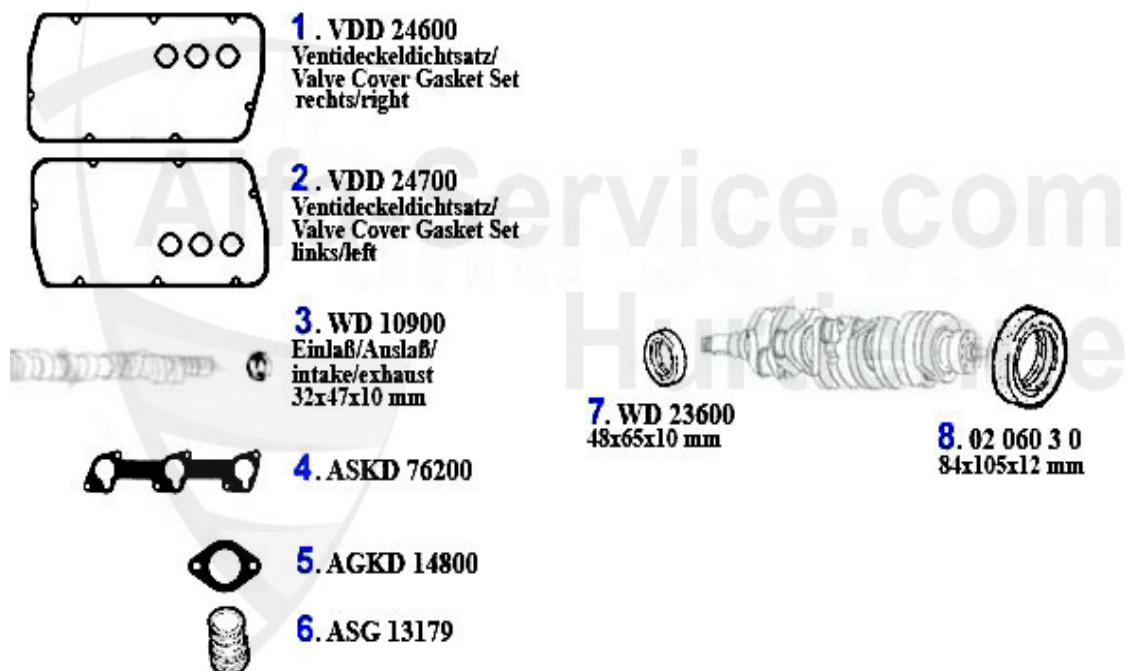

## Kopfdichsatz/Head Set gtv/spider (916) JTS

1 ZKDS11600 HEAD GASKET SET 156,GTV/SPIDER (916) NUOVO GT 2.0 JTS

130.79 EUR

Dichtungen Motor/Gaskets Engine gtv/spider (916) 2.0 V6 Turbo

1	VDD24600	CAM COVER GASKET RIGHT	6,75,90	33.34 EUR
2	VDD24700	CAM COVER GASKET LEFT	6,75,90	33.34 EUR
3	WD10900	OIL SEAL 32x47x10 CAMSHAFT GTV 6		16.95 EUR
4	ASKD76200	Ansaugkrümmerdichtung	155,164/Super ,166,gtv/spider V6 12V	9.13 EUR
5	AGKD14800	Abgaskrümmerdichtung	6,75,90,155, 164/Super,RZ/SZ 6-Zylinder	4.62 EUR
6	ASG13179	Ansauggummi	155,164/Super,166,gtv/ spider (916),Nuovo GT 6-Zylinder	13.23 EUR
7	WD23600	OE. 60567607 Sealing Gasket		18.85 EUR
8	02 060 3 0	OIL SEAL (84/105/12) CRANKSHAFT REAR	Spider 1990-93, 75, 90, 155, 164, GTV 6, 166, 156	24.10 EUR