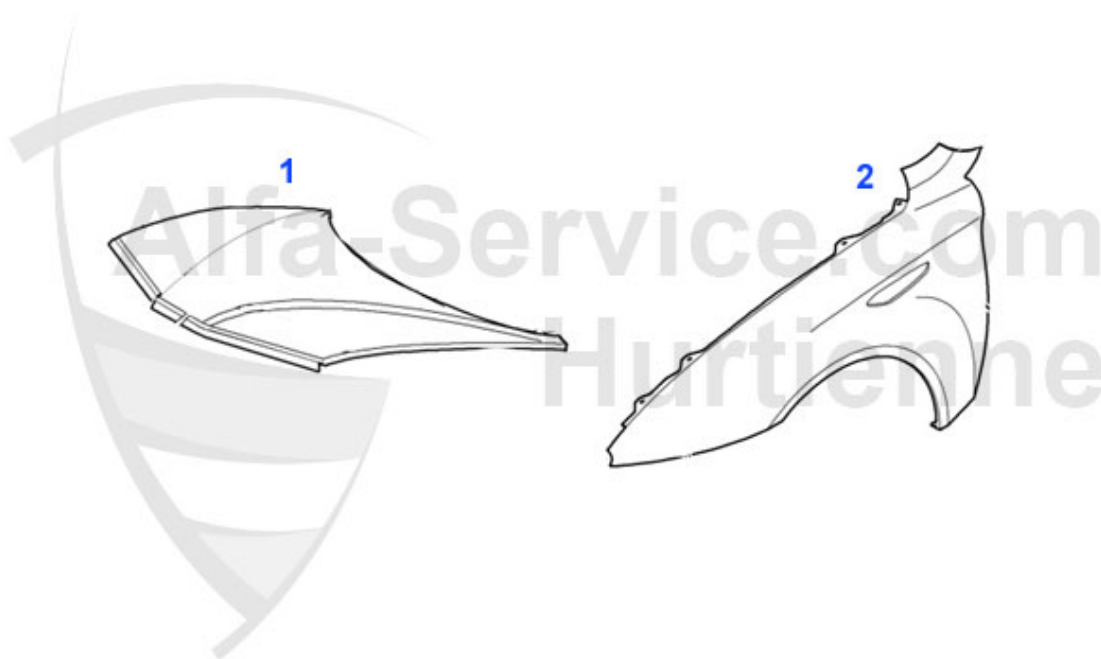

Brera/Spider (939) > BODY > BODY PANELS

1	MH88260	FRONT HOOD 159	386.77 EUR
2	KF88227	MUDGUARD 159 FRONT LEFT	169.63 EUR
2	KF88211	MUDGUARD 159 FRONT RIGHT	169.63 EUR