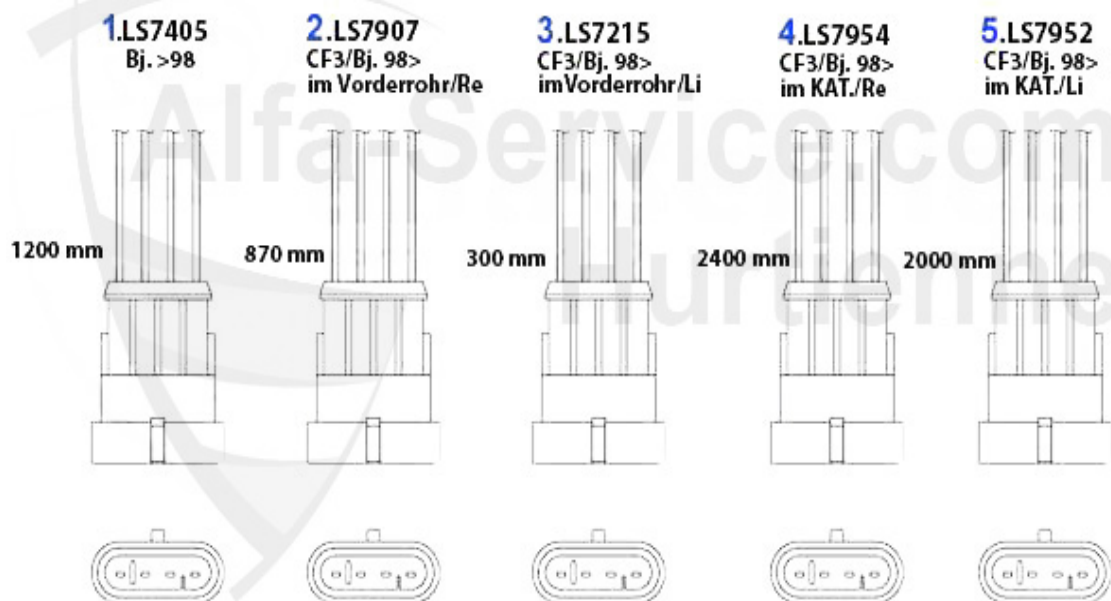

Lambda-Sonde/Lambda Probe gtv/spider (916) 3.0 V6 24V

1	LS7405	LAMBDA PROBE 145/6 1.4/1.6/1.8/16V TS/2.0 QV,156 1.6 16V TS #0023373> 156 1.8/2.0/16V TS/2.5 V6 24V,166 6-CYL.,SPIDER/GTV (916) 1.8/ FOUR-CORE CABLE	79.00 EUR
2	LS7907	Lambda-Sonde 147 GTA,156 2.5 V6 24V bj. 10.00>/3.2 GTA,gtv/spider (916) 3.2 V6 24V,GT Nuovo 3.2 V6 24V 4-adrig	108.00 EUR
3	LS7215	Lambda-Sonde 147 1.6 16V TS ECO, 3.2 V6 24V GTA 166 2.5/3.0 V6 24 V, spider (916) 3.0 V6 bj. 10.00>,4-adrig	111.82 EUR
4	LS7954	Lambda-Sonde 147 GTA,156 2.5 V6 24V bj. 01.02>/ 3.2 GTA bj.03.02>,166 3.2 V6 24V, gtv/spider (916) 3.2 V6 24V, GT Nuovo 3.2 V6 24V,4-adrig	69.00 EUR
5	LS7952	Lambda-Sonde 147 GTA,156 2.5 V6 24V bj. 01.02>/3.2 GTA,GT Nuovo 3.2 V6 24V,gtv/spider 3.2 V6 24V,4-adrig	99.00 EUR