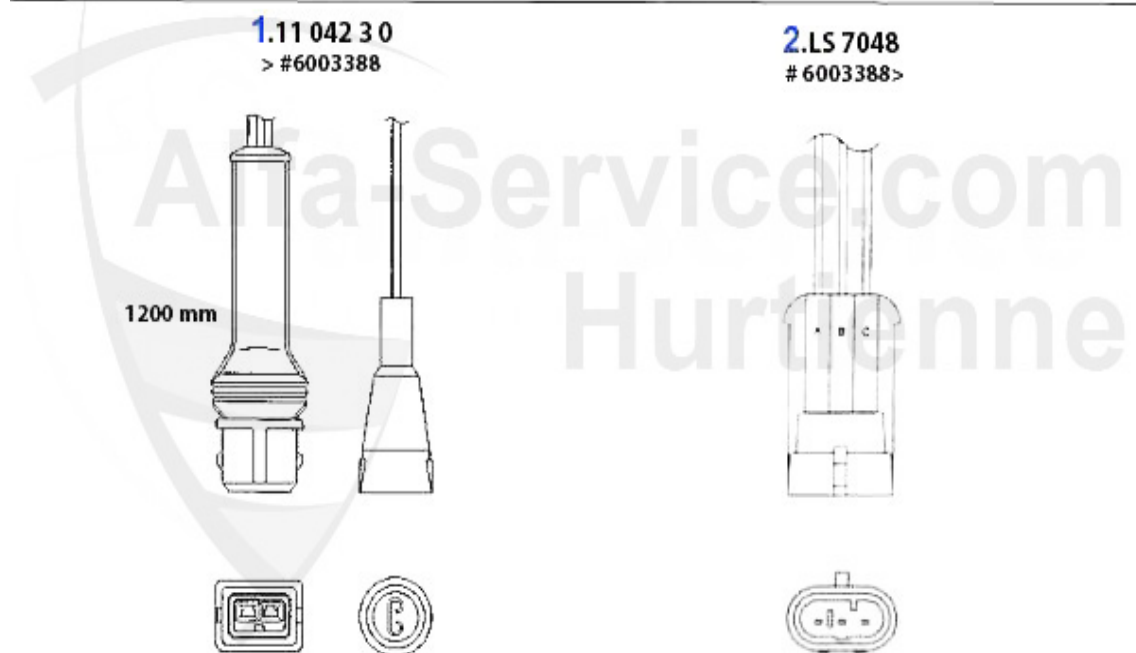

Lambda-Sonde/Lambda Probe gtv/spider (916) 2.0 V6 Turbo

1	11 042 3 0	OE. 7654221 LAMBDA-PROBE	77.99 EUR
2	LS7048	Lambda-Sonde gtv/spider (916) 2.0 V6 turbo, 3-adrig	128.23 EUR