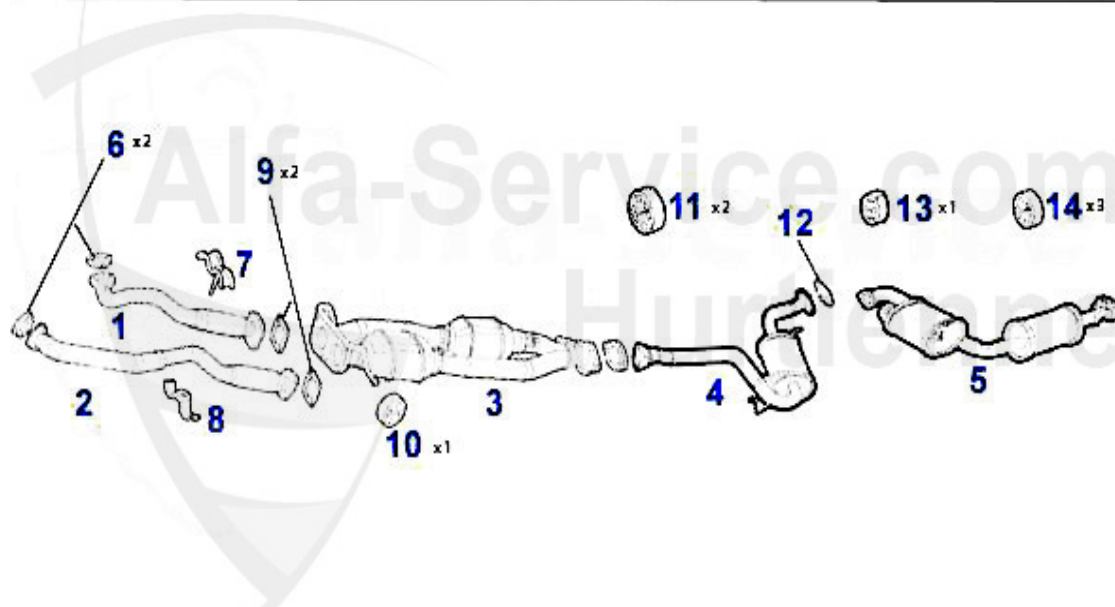

Abgasanlage/Exhaust System gtv/spider (916) 3.2 V6 24V/GTA

gtv/spider (916) 3.2/GTA

'03-

1	VR69658	OE. 60669658 EXHAUST PIPE FR 147 GTA	265.70 EUR
2	VR69659	OE. 60669659 EXHAUST PIPE FL 147 GTA	327.25 EUR
3	KAT70380	OE. 60670380 KATALYSATOR gtv/spider (916) 3.0/3.2 V6 24V CF3	1064.85 EUR
4	MSD84807	OE. 55184807 MIDDLE SILENCER gtv/spider (916) 3.2 V6 24V	309.80 EUR
5	NSD84808	OE. 55184808 REAR SILENCER gtv/spider (916) 3.2 V6 24V	400.09 EUR
6	SAT54239	Dichtung/Hosenrohr 156,164 Super, 166,gtv/spider (916) V6 24V	10.14 EUR
7	SAT809014	Oberteil f. Klemmhalter Vorderrohr 164 Super,gtv/spider (916) 3.0 V6	***
8	SAT809013	Unterteil f. Klemmhalter Vorderrohr 164 Super,gtv/spider (916) 3.0 V6	7.08 EUR
9	SAT573540	FRONT PIPE/CAT GASKET 164 SUPER,GTV/ SPIDER (916) 3.0 V6	5.13 EUR
10	SAT091012	OE 60503033, RUBBER/EXHAUST MOUNTING DIVERSE TYPES	4.00 EUR
11	SAT091031	Gummi/Auspuffaufhängung 164 Super turbo	4.00 EUR
12	SAT094484	Dichtung VSD/Kat Diverse	9.75 EUR
13	SAT091014	SILENT BLOC REAR SILENCER SUSPENSION SPIDER/GTV (916)	4.11 EUR
14	SAT091143	SILENT BLOC MUFFLER SUSPENSION SPIDER/ GTV (916),156,166,147 1.9JTD 8/16V	3.53 EUR