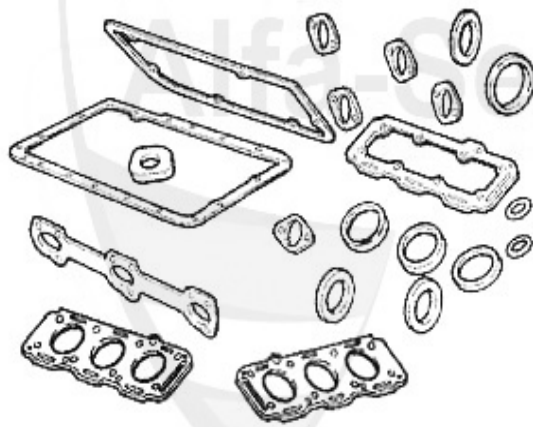

Motordichtsatz/Full Set gtv/spider (916) 2.0 V6 Turbo

1. MDS 1163

1 MDS1163 OE. 5895399 FULL SET 2.0 V6 TURBO

325.00 EUR

Dichtungen Motor/Gaskets Engine gtv/spider (916) V6 12V

1. VDD 24600
Rechts/right, >1998

2. VDD 24800
Rechts/right, 1998->

3. VDD 24700
Links/left, >1998

4. VDD 24900
Links/left, 1998->

5. WD 10900
32x47x10 mm

6. ASKD 76200

7. ASG 13179

8. AGKD 06636

9. WD23600
48x65x10 mm

10. 02 060 3 0
84x105x12 mm

1	VDD24600	CAM COVER GASKET RIGHT	6,75,90	33.34 EUR
2	VDD24800	OE 60512948 VALVE COVER GASKET		47.01 EUR
3	VDD24700	CAM COVER GASKET LEFT	6,75,90	33.34 EUR
4	VDD24900	OE 60512949 VALVE COVER GASKET		47.01 EUR
5	WD10900	OIL SEAL 32x47x10 CAMSHAFT GTV 6		16.95 EUR
6	ASKD76200	Ansaugkrümmerdichtung 155,164/Super ,166,gtv/spider V6 12V		9.13 EUR
7	ASG13179	Ansauggummi 155,164/Super,166,gtv/ spider (916),Nuovo GT 6-Zylinder		13.23 EUR
8	AGKD06636	OE. 60506636 GASKET		2.80 EUR
9	WD23600	OE. 60567607 Sealing Gasket		18.85 EUR
10	02 060 3 0	OIL SEAL (84/105/12) CRANKSHAFT REAR Spider 1990-93, 75, 90, 155, 164, GTV 6, 166, 156		24.10 EUR