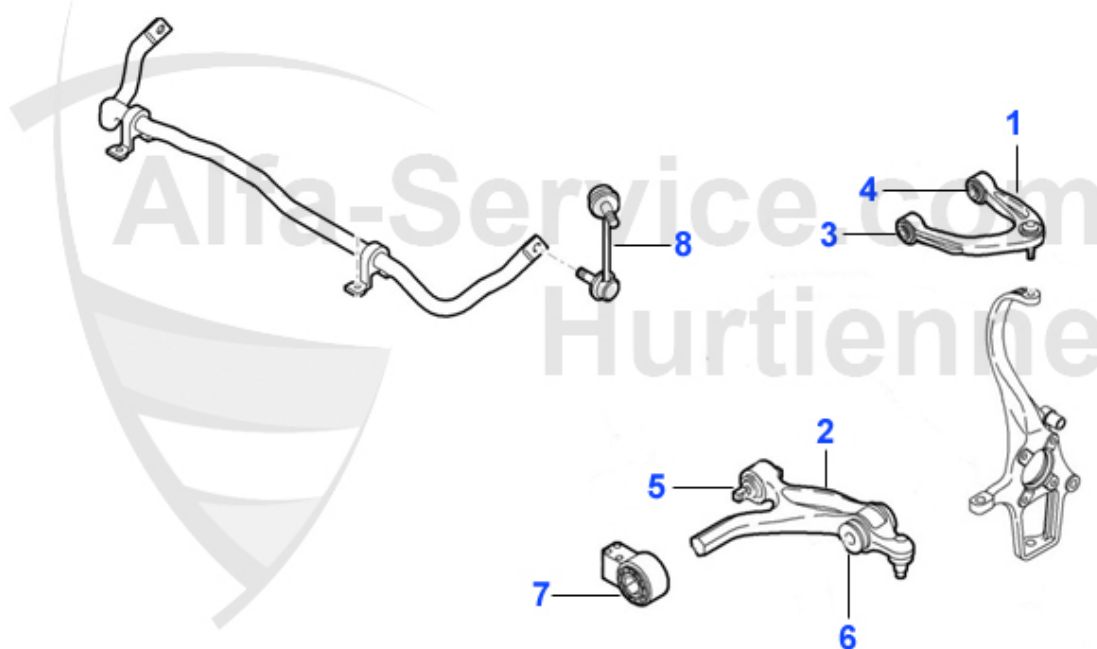

Brera/Spider (939) > SUSPENSION > ATTACHMENT FRONT

1	QL041	CONTROL ARM 159 FRONT UPPER RIGHT (BRERA,SPIDER STARTING FROM 2009)	***
1	QL039	CONTROL ARM FRONT UPPER RIGHT 159 (05-08),Brera 05-10,Spider 06-10	89.00 EUR
1	QL038	CONTROL ARM FRONT UPPER LEFT 159,Brera 05-10,Spider 06-10	89.00 EUR
1	QL040	CONTROL ARM 159 FRONT UPPER LEFT (BRERA, SPIDER STARTING FROM 2009)	***
3	AB40801	Silentbuchse oberer Querlenker VA vorne AR 159, Brera+Spider (05-10)	***
4	AB40802	Silentbuchse oberer Querlenker VA hinten AR 159, Brera+Spider (05-10)	***
5	AB40803	Silentbuchse unterer Querlenker VA am Rahmen hinten AR 159,Brera, Spider 06-10	***
6	AB40804	Silentbuchse Querlenker unten VA Aufnahme Federbein AR 159, Brera, Spider 06-10	***
7	QL1909	Befestigungsbuchse rechts unterer Querlenker am Rahmen AR 159 Brera (05-10) Spider (06-10)	89.00 EUR
7	QL1908	Befestigungsbuchse links unterer Querlenker am Rahmen AR 159 Brera (05-10) Spider (06-10)	89.00 EUR
8	SS1508	Pendelstütze VA rechts AR 159 Brera (05-10) Spider (06-10)	30.00 EUR
8	SS1509	Pendelstütze VA links AR 159 Brera (05-10) Spider (06-10)	30.00 EUR