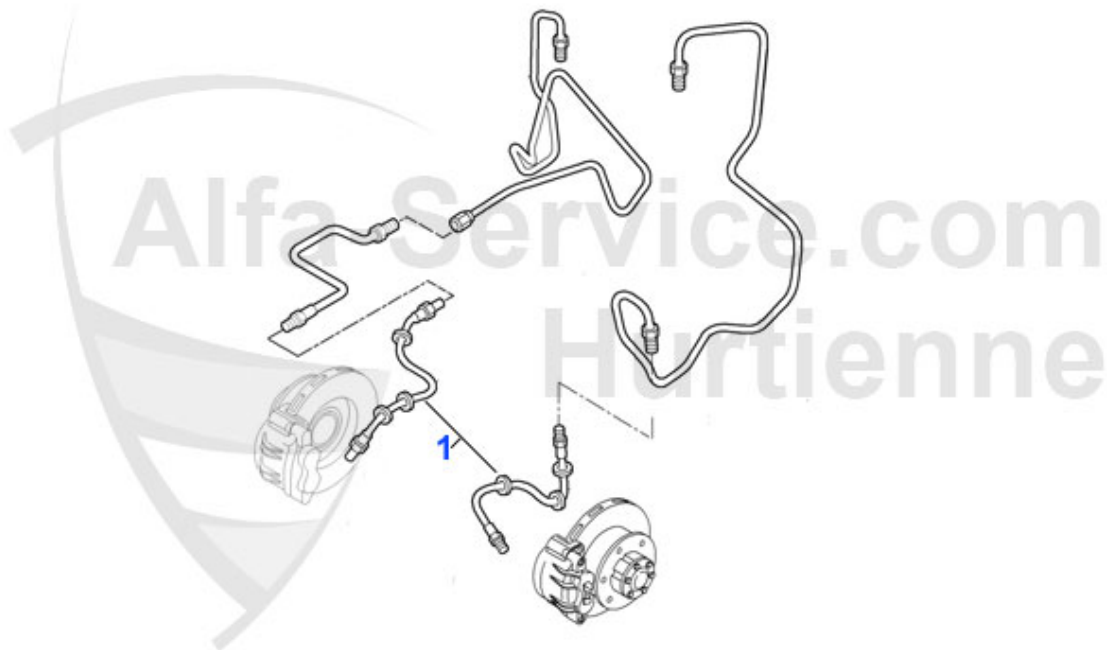

## Brera/Spider (939) > BRAKE > BRAKE CABLE

1	HS5484	Handbremsseil rechts Brera 2005-2010 Spider 2006-2010	52.50 EUR
2	HS5483	Handbremsseil links Brera 2005-2010 Spider 2006-2010	52.50 EUR

Brera/Spider (939) > BRAKE > BRAKE HOSE FRONT