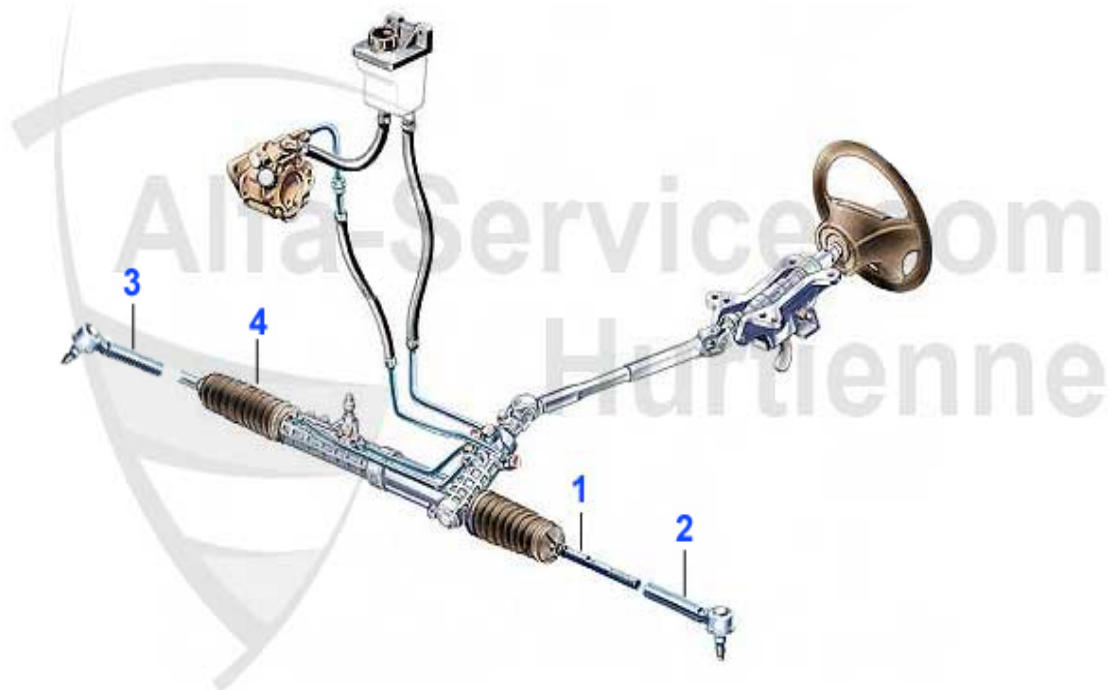

Brera/Spider (939) > STEERING > STEERING PARTS

1	AG1305	Axialgelenk AR159,Brera,Spider	***
2	SSK63706	TRACK ROD END LEFT AR159 (05-08) BRERA (05-10) SPIDER (06-10)	22.40 EUR
3	SSK63707	TRACK ROD END AR159 (05-08) BRERA (05-10) SPIDER (06-08)	22.40 EUR
4	LMS63705	STEERING SLEEVE 159(05-08),BRERA 05<, SPIDER 06<	19.00 EUR