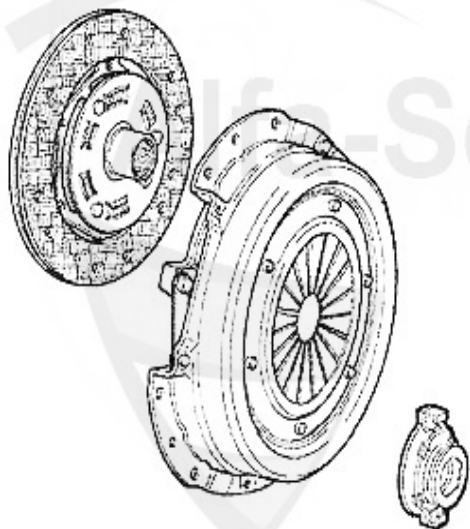

## Ausrücker/Sleeve Bearing gtv/spider (916) 2.0 JTS

---

---

1 FH1140 Schiebehülse für Ausrücker 145/6, 147,155,156,gtv/spider (916)

9.66 EUR

Kupplungs-Kit/Clutch Set gtv/spider (916) 2.0 V6 Turbo

1. KK 790001  
Ø 230 mm  
gtv Bj >98