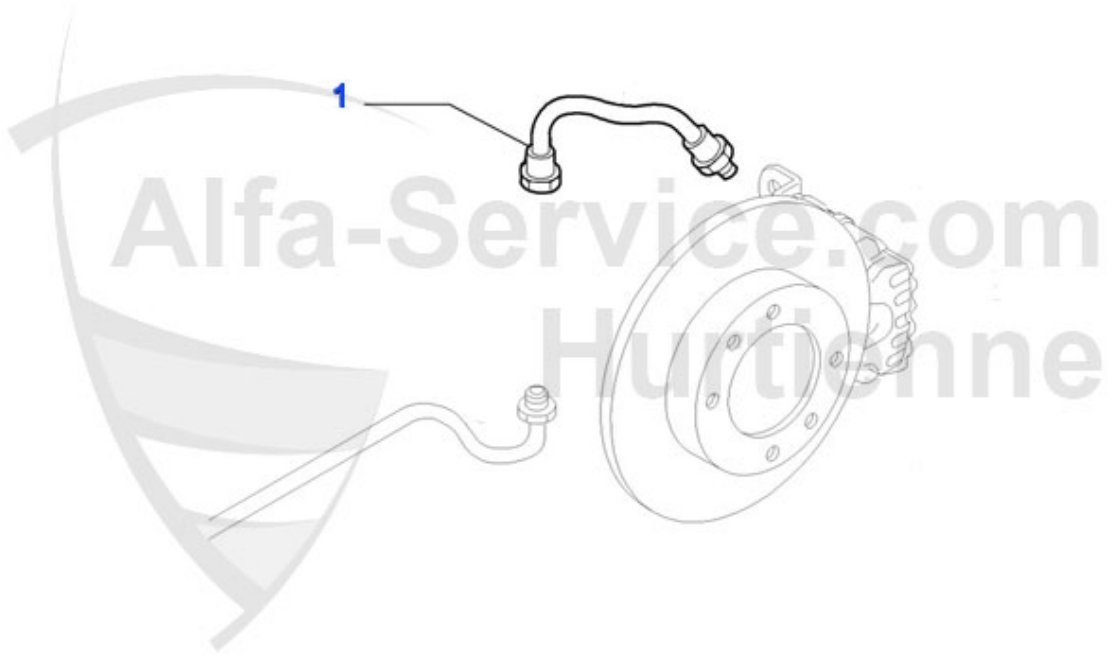

Brera/Spider (939) > BRAKE > BRAKE HOSE REAR

1 BS511710 Bremsschlauch hinten 159 1,9BZ/1,9TD/2,2BZ (05-10) Brera/Spider
(05-10)

21.00 EUR