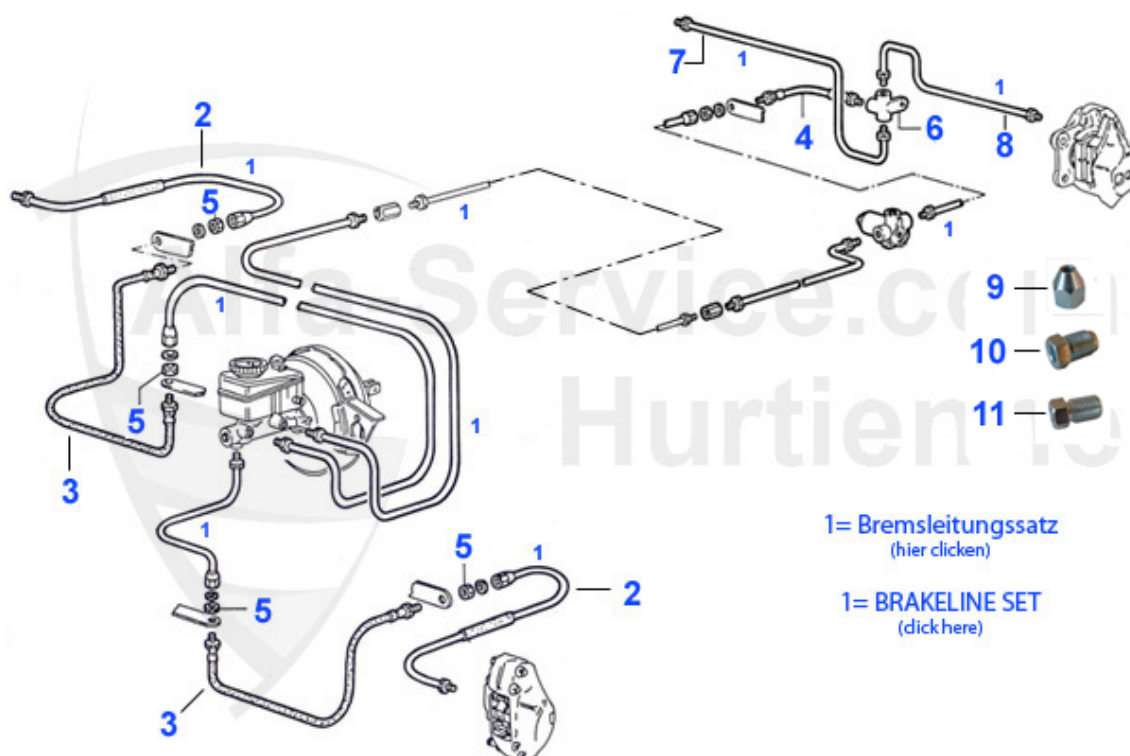

Giulia > BRAKE SYSTEM > BRAKE HYDRAULIC > BRAKE LINES/HOSES

1	13 017 0 0	BRAKE LINE KIT GIULIA HANGING PEDALS, STEEL	49.00 EUR
1	13 017 CN	BRAKE LINE KIT GIULIA HANGING PEDALS COPPER/NICKEL	62.00 EUR
2	13 086 0 0	BRAKE LINE FRONT SADDLE 1,3 / 1,6	7.50 EUR
2	13 087 0 0	BRAKE LINE AT FRONT SADDLE 1750-2000	7.50 EUR
3	13 021 0 0	FRONT BRAKE HOSE	17.90 EUR
4	13 022 0 0	REAR BRAKE HOSE	17.80 EUR
5	13 060 0 0	NUT FOR BRAKE HOSES	2.39 EUR
6	13 019 0 0	BRAKE FORCE DISTRIBUTOR	24.99 EUR
7	13 112 0 0	REAR BRAKE LINE RIGHT SPIDER/GTJ/GTV/ GIULIA/ZAGATO JR. LENGTH 70.5cm	9.90 EUR
8	13 110 0 0	REAR BRAKE LINE LEFT SPIDER/GTJ/GTV/ GIULIA/ZAGATO JR. LENGTH 96.5cm	9.90 EUR
9	13 088 0 0	Zuleitungsrippel zum Brems schlauch (SW 14mm)	3.00 EUR
10	13 069 0 0	Druckleitungsrippel f.HBZ 1302800 u.Bremssattel 13029 13030,13051 (SW 11mm)	3.00 EUR
11	13 113 0 0	Druckleitungsrippel Verteilerstück (1301900) Hinterachse (SW 10mm)	***