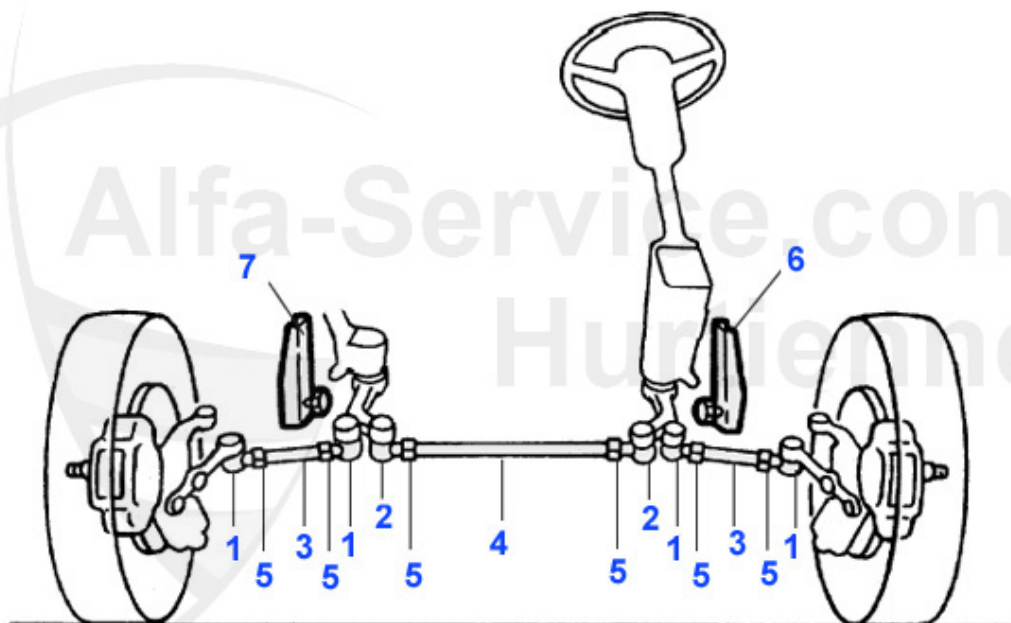

Giulia > STEERING > TRACK RODS/ENDS

1	06 006 0 1	OUTER TRACK-ROD END FRAP left thread	18.25 EUR
1	06 006 0 2	OUTER TRACK-ROD END FRAP right thread	18.25 EUR
1	06 033 0 2	OUTER TRACK ROD END LEMFOERDE right thread	45.01 EUR
1	06 033 0 1	OUTER TRACK ROD END LEMFOERDE left thread	45.01 EUR
2	06 018 0 1	INNER TRACK ROD END LEMFOERDE left thread 105er/ inner/outer 750er	39.00 EUR
2	06 004 0 1	INNER TRACK-ROD END FRAP LH THREAD	17.03 EUR
2	06 004 0 2	INNER TRACK ROD END FRAP RH THREAD	17.03 EUR
2	06 018 0 2	INNER TRACK ROD END LEMFOERDE right thread 105er,inner/outer 750er	39.00 EUR
3	06 009 0 0	OUTER TRACK ROD	24.51 EUR
4	06 003 0 0	CENTER DRAG LINK	38.90 EUR
5	06 011 0 1	NUT TRACK ROD LH THREAD	2.40 EUR
5	06 011 0 2	NUT TRACK ROD RH THREAD	2.40 EUR
6	06 028 0 1	STEERING END STOP LEFT	17.01 EUR
7	06 028 0 2	STEERING END STOP RIGHT	***