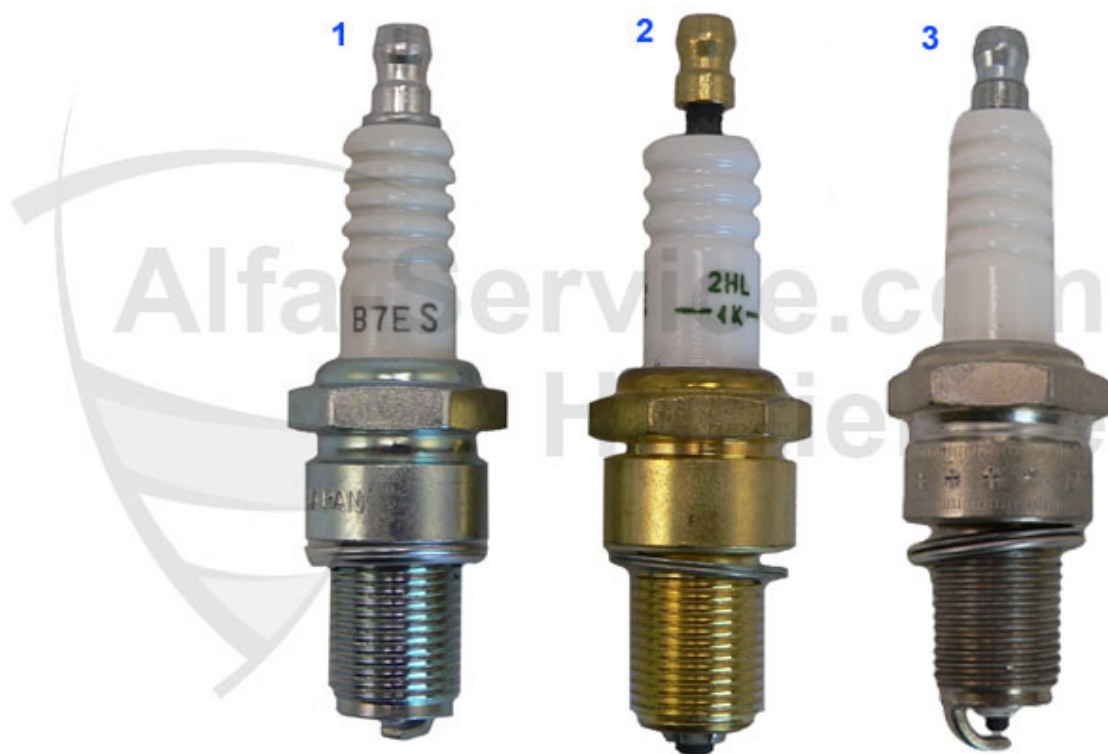

Giulia > ELECTRIC > SPARK PLUG

1	14 108 0 0	SPARK PLUG NGK B7ES	3.80 EUR
2	14 001 0 0	SPARK PLUG GOLDEN LODGE 2HL	***
3	14 205 0 0	SPARK PLUG ALFA 1300-3000 NORD	5.82 EUR