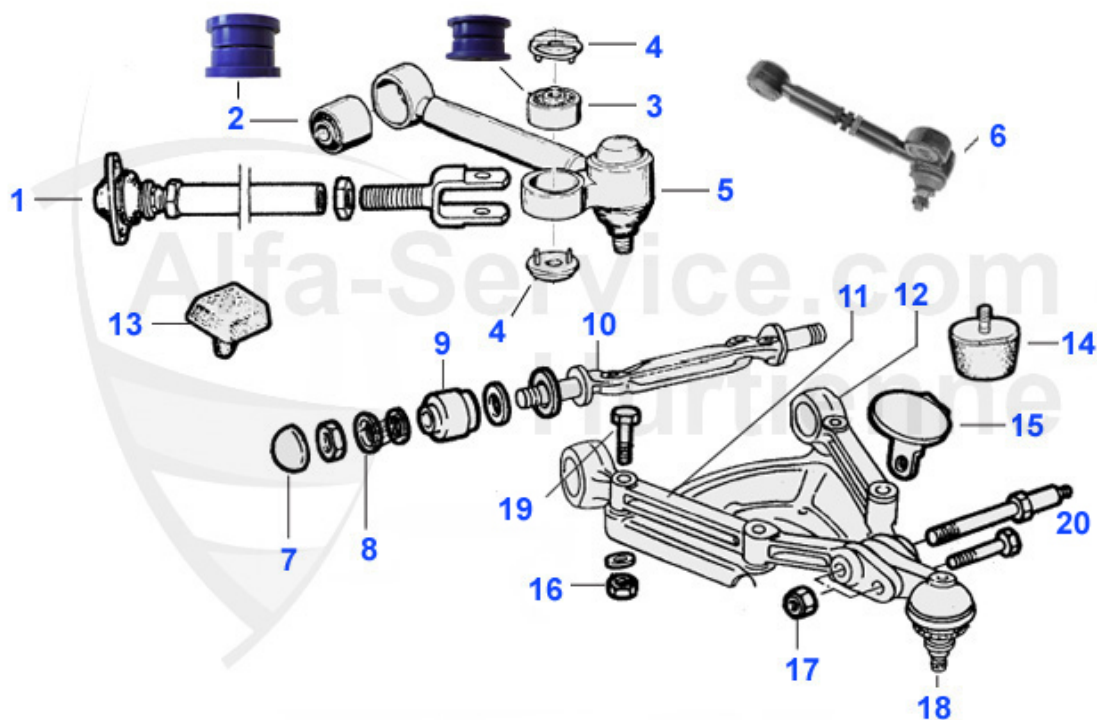

Giulia > SUSPENSION > FRONT > ARMS/BUSHINGS

1	12 022 0 0	TIE ROD JOINT std.	31.29 EUR
2	12 203 0 0	POWERFLEX BUSHING UPPER USPENSION ARM (MOTOR SIDE)	29.75 EUR
2	12 020 0 0	INNER BUSH FOR TOP ARM	13.30 EUR
3	12 202 0 0	POWERFLEX SIDE BUSHING UPPER SUSPENSION ARM-TIE BAR	33.32 EUR
3	12 021 0 0	CASTOR ARM BUSH TEFLON 23 mm	10.81 EUR
3	03 064 0 0	BUSHING F. TOP SUSPENSION ARM 20mm	9.00 EUR
4	12 046 0 0	PLASTIC CAP CASTOR ARM BUSH	3.50 EUR
5	12 168 0 1	UPPER CONTROL ARM LEMFOERDE left without bushings	***
5	12 168 0 2	UPPER CONTROL ARM LEMFOERDE right without bushings	***
5	12 019 0 2	TOP SUSPENSION ARM FRAP, right incl. bushings	83.50 EUR
5	12 019 0 1	TOP SUSPENSION ARM FRAP, left incl. bushings	83.50 EUR
6	12 165 0 1	TOP SUSPENSION ARM left adjustable incl. bushings	143.00 EUR
6	12 165 0 2	TOP SUSPENSION FRAP right adjustable incl. bushings	143.00 EUR
7	12 068 0 0	LOWER CONTROL ARM CAP	4.90 EUR
8	12 115 0 0	TAB WASHER BOTTOM WHISHBONE BUSH (OE. 60516536)	4.90 EUR
9	12 024 0 0	BOTTOM WISHBONE BUSH OE60516530	39.50 EUR
10	12 112 0 0	BOTTOM WHISHBONE	***
11	12 117 0 0	FRONT WISHBONE ARM (OE. 60516532)	***
12	12 118 0 0	REAR WHISHBONE ARM (OE. 60516655)	***
13	12 026 0 0	UPPER BUMP STOP	8.50 EUR
14	12 058 0 0	LOWER BUMPSTOP	15.95 EUR
15	12 119 0 1	BUMP STOP PLATE LEFT	11.90 EUR
15	12 119 0 2	BUMP STOP PLATE RIGHT	***
16	12 121 0 0	NUT SPRING PAN SCREW	1.95 EUR
17	12 124 0 0	NUT BOTTOM BALL JOINT SCREW	1.59 EUR
18	12 023 0 0	BOTTOM BALL JOINT	35.50 EUR
19	12 120 0 0	SCREW FOR SPRING PLATE	3.24 EUR
20	12 122 0 0	BOLT SHOCK ABSORBER	22.00 EUR