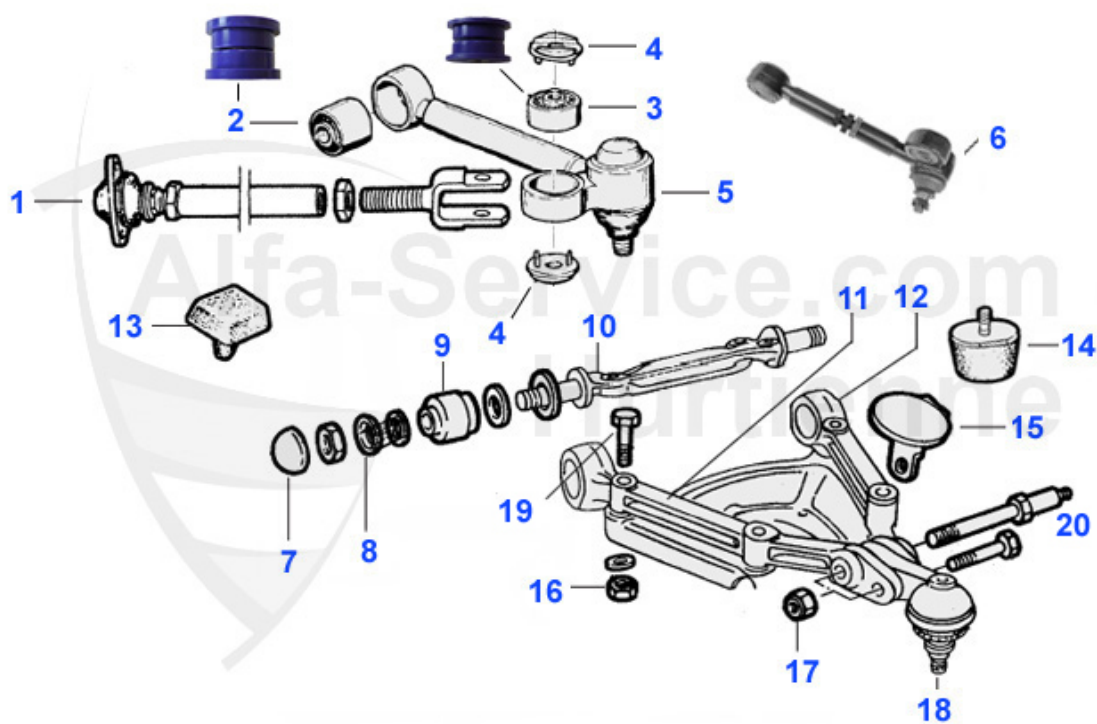

GT Bertone > SUSPENSION > FRONT > ARMS/BUSHINGS

1	12 022 0 0	TIE ROD JOINT std.	31.29 EUR
2	12 203 0 0	POWERFLEX BUSHING UPPER USPENSION ARM (MOTOR SIDE)	29.75 EUR
2	12 020 0 0	INNER BUSH FOR TOP ARM	13.30 EUR
3	12 202 0 0	POWERFLEX SIDE BUSHING UPPER SUSPENSION ARM-TIE BAR	33.32 EUR
3	12 021 0 0	CASTOR ARM BUSH TEFLON 23 mm	10.81 EUR
3	03 064 0 0	BUSHING F. TOP SUSPENSION ARM 20mm	9.00 EUR
4	12 046 0 0	PLASTIC CAP CASTOR ARM BUSH	3.50 EUR
5	12 168 0 1	UPPER CONTROL ARM LEMFOERDE left without bushings	***
5	12 168 0 2	UPPER CONTROL ARM LEMFOERDE right without bushings	***
5	12 019 0 2	TOP SUSPENSION ARM FRAP, right incl. bushings	83.50 EUR
5	12 019 0 1	TOP SUSPENSION ARM FRAP, left incl. bushings	83.50 EUR
6	12 165 0 1	TOP SUSPENSION ARM left adjustable incl. bushings	143.00 EUR
6	12 165 0 2	TOP SUSPENSION FRAP right adjustable incl. bushings	143.00 EUR
7	12 068 0 0	LOWER CONTROL ARM CAP	4.90 EUR
8	12 115 0 0	TAB WASHER BOTTOM WHISHBONE BUSH (OE. 60516536)	4.90 EUR
9	12 024 0 0	BOTTOM WISHBONE BUSH OE60516530	39.50 EUR
10	12 112 0 0	BOTTOM WHISHBONE	***
11	12 117 0 0	FRONT WISHBONE ARM (OE. 60516532)	***
12	12 118 0 0	REAR WHISHBONE ARM (OE. 60516655)	***
13	12 026 0 0	UPPER BUMP STOP	8.50 EUR
14	12 058 0 0	LOWER BUMPSTOP	15.95 EUR
15	12 119 0 1	BUMP STOP PLATE LEFT	11.90 EUR
15	12 119 0 2	BUMP STOP PLATE RIGHT	***
16	12 121 0 0	NUT SPRING PAN SCREW	1.95 EUR
17	12 124 0 0	NUT BOTTOM BALL JOINT SCREW	1.59 EUR
18	12 023 0 0	BOTTOM BALL JOINT	35.50 EUR
19	12 120 0 0	SCREW FOR SPRING PLATE	3.24 EUR
20	12 122 0 0	BOLT SHOCK ABSORBER	22.00 EUR