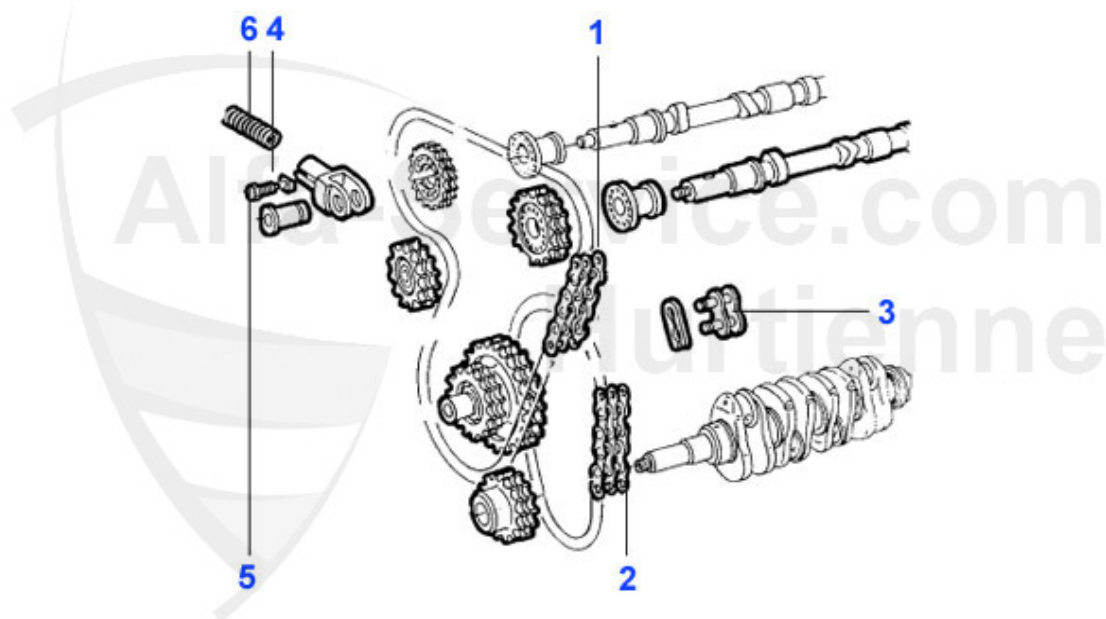

GT Bertone > ENGINE > TIMING CHAINS

1	03 046 0 0	I TIMING CHAIN IWIS 1750-2000 INCL. MASTER LINK	74.90 EUR
1	03 249 0 0	TIMING CHAIN 1600 LONG INCL. MASTER LINK	36.75 EUR
1	03 248 0 0	TIMING CHAIN 1300 LONG INCL. MASTER LINK	34.50 EUR
1	03 248 0 0	I TIMING CHAIN IWIS 1300 LONG INCL. MASTER LINK	71.40 EUR
1	03 046 0 0	TIMING CHAIN 1750-2000 LONG INCL. MASTER LINK	37.85 EUR
1	03 249 0 0	I TIMING CHAIN IWIS 1600 LONG INCL. MASTER LINK	75.01 EUR
2	03 047 0 0	I TIMING CHAIN IWIS 1300-2000 SHORT ENDLESS	40.60 EUR
2	03 047 0 0	TIMING CHAIN 1300-2000 SHORT ENDLESS	20.35 EUR
3	03 048 0 0	MASTER LINK	3.20 EUR
4	03 100 0 0	LOCK PLATE CHAIN TENSIONER	4.00 EUR
5	03 101 0 0	SCREW FOR TRACK TENSIONER	6.50 EUR
6	03 120 0 0	TIMING CHAIN TENSIONER SPRING	6.95 EUR