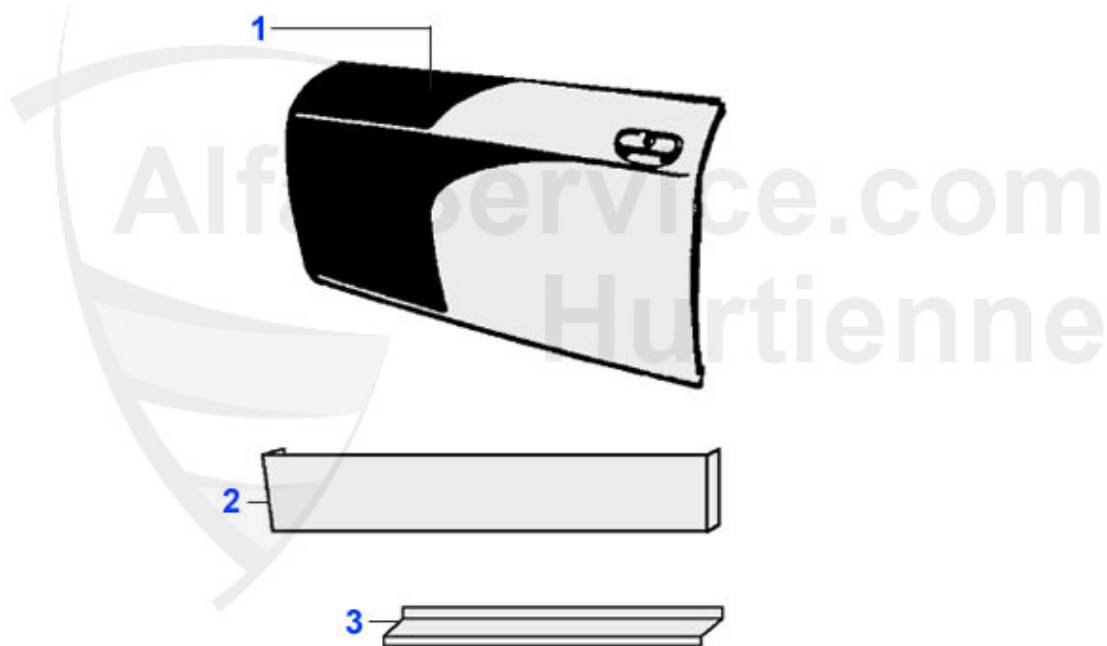

GT Bertone > BODY PARTS > BODY PANELS > DOOR

1	15 030 2 1	GT DOOR SKIN, left	203.50 EUR
1	15 271 2 2	GT DOOR SKIN RIGHT - ALUMINIUM	284.51 EUR
1	15 271 2 1	GT DOOR SKIN LEFT - ALUMINIUM	284.51 EUR
1	15 272 2 1	GT DOOR SKIN LEFT GTA ALUMINIUM	275.00 EUR
1	15 272 2 2	GT DOOR SKIN RIGHT GTA ALUMINIUM	275.00 EUR
1	15 030 2 2	GT DOOR SKIN, right	203.50 EUR
2	15 192 2 1	DOOR SKIN - REPAIR PANEL - GT left	39.90 EUR
2	15 192 2 2	DOOR SKIN - REPAIR PANEL - GT right	39.90 EUR
3	15 193 2 1	GT BOTTOM OF DOOR PANEL left	15.80 EUR
3	15 193 2 2	GT BOTTOM OF DOOR PANEL right	15.80 EUR