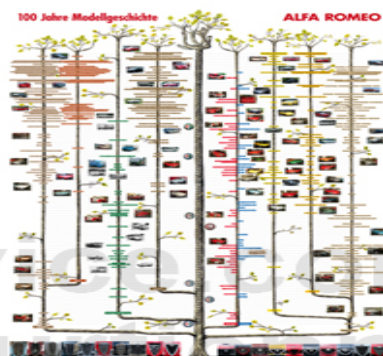

GT Bertone > MISC: PARTS > POSTER

1

3

2

1	26 297 0 0	POSTER "ALFA GTA" 70x100 cm	18.50 EUR
2	26 314 0 0	"Poster GTA ""Nürburgring 1972""	18.50 EUR
3	26 608 0 0	POSTER 100 YEARS MODEL HISTORY ALFA ROMEO	21.90 EUR