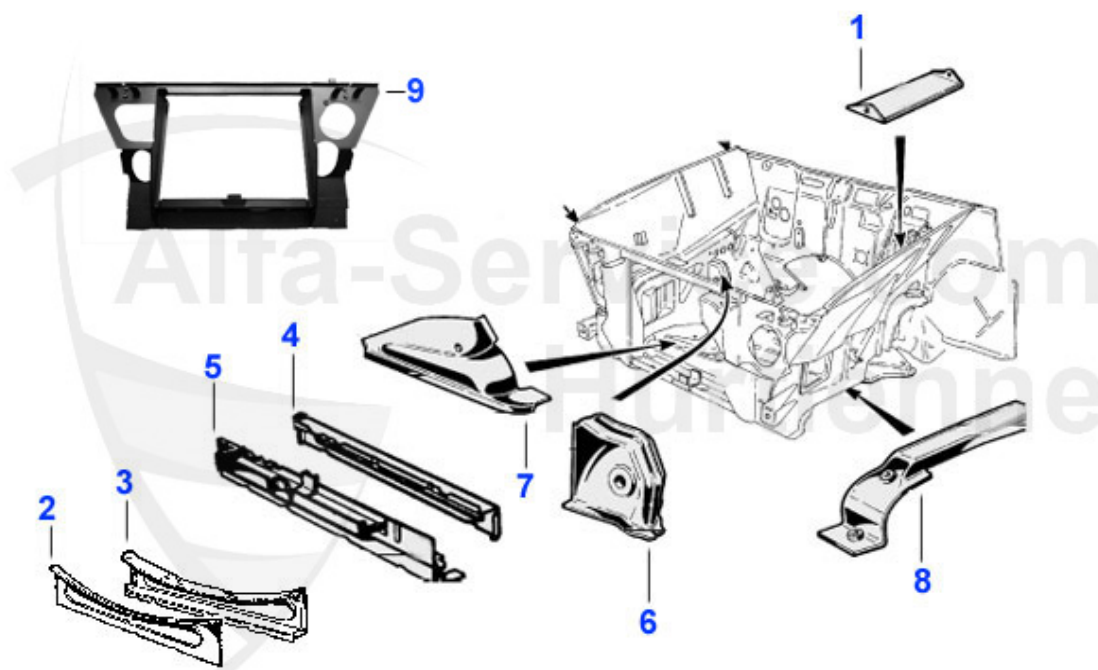

GT Bertone > BODY PARTS > BODY PANELS > FRONT INNER

1	15 069 3 0	BATTERY HOLDING PANEL	38.00 EUR
2	15 058 3 0	FRONT COVER PANEL FOR RADIATOR CROSS MEMBER (1st series)	61.90 EUR
3	15 059 3 0	INSIDE RADIATOR CROSS MEMBER - (U-PROFILE) - 1st series	97.00 EUR
4	15 060 3 0	RADIATOR CROSS MEMBER - bottom, rear 2.SERIES	38.50 EUR
5	15 221 0 0	RADIATOR CROSS MEMBER - bottom, front 2.SERIES	39.90 EUR
6	15 068 3 0	TOP ARM ATTACHMENT	67.00 EUR
7	15 066 3 2	FLITCH PANEL right	***
7	15 066 3 1	FLITCH PANEL left	***
8	15 155 3 2	CONNECTING PANEL - chassis leg, right	30.00 EUR
8	15 155 3 1	CONNECTING PANEL - chassis leg, left	30.00 EUR
9	15 168 2 0	RADIATOR HOUSING GT BERTONE 70-77	245.00 EUR