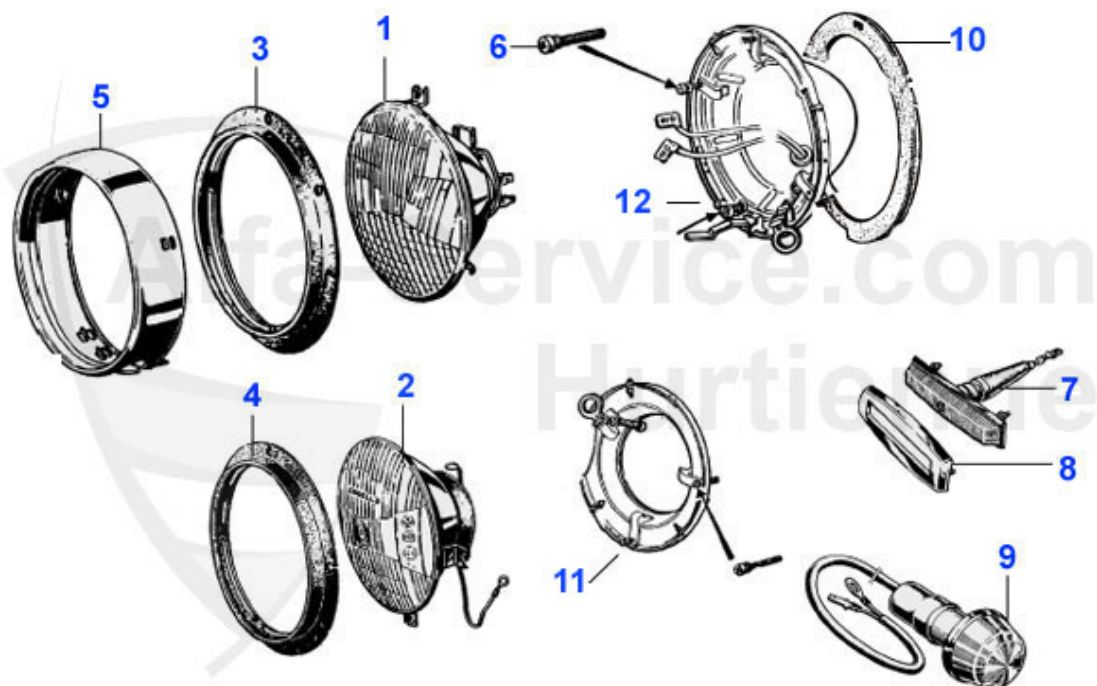

GT Bertone > BODY PARTS > LIGHTS > HEAD LAMPS

1	16 018 0 0	OUTER HEADLAMP H4 7" - GIULIA, BERLINA 1750 GT,-LHD- RIGHT SIDE TRAFFIC	49.50 EUR
1	16 019 0 0	OUTER HEADLAMP H 4 7" -GIULIA, BERLINA, GT,-RHD- LEFT SIDE TRAFFIC	50.88 EUR
1	16 207 0 0	Bilux Außenscheinwerfer 7" Giulia u. GT	50.87 EUR
2	16 020 0 2	INNER HEADLAMP H1 5 3/4" RIGHT GT und Giulia Super	39.50 EUR
3	16 072 2 0	SEAL FOR OUTER HEADLAMP 7" Giulia/GT	15.51 EUR
4	16 073 2 0	SEAL FOR INNER HEADLAMP	10.75 EUR
5	19 028 2 0	GT OUTER HEAD LAMP RIM beg. from 1970	***
5	19 188 2 0	Lampenzierring GTV,außen ohne Regleröffnung	58.48 EUR
5	19 027 2 0	OHNE HEAD LAMP RIM STEPNOSE WITHOUT ACTUATOR OPENING	79.00 EUR
6	16 141 0 0	ADJUSTING SCREW HEADLAMP	4.50 EUR
7	16 033 0 0	SIDE INDICATOR LONG VERSION Giulia/GT	30.50 EUR
8	16 126 0 0	CHROMED FRAME FOR SIDE INDICATOR	24.50 EUR
9	16 051 0 0	SIDE INDICATOR ROUND VERSION WITH CHROME	18.50 EUR
10	18 006 1 0	HEADLAMP BODY SEAL 7", 170mm	25.00 EUR
11	16 208 0 0	Scheinwerferaufnahme 5 3/4" GTV links/rechts Giulia nur rechts	49.00 EUR
12	16 209 0 0	Scheinwerfertopf 7" GT/GTJ GTV Bertone (1967-77) mit Leuchtweitenregulierung Giulia Super	89.00 EUR