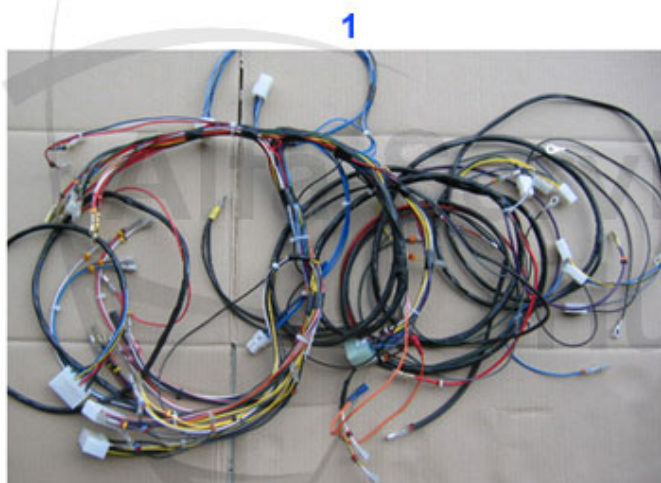

GT Bertone > ELECTRIC > WIRING HARNESS

1	14 183 0 0	WIRING HARNESS 2000 GT	700.01 EUR
2	14 193 0 0	FUSE BOX COVER UP TO 1967 ALL 105 MODELS	29.90 EUR
2	14 211 0 0	Sicherungskasten 105er 1.Serie GT/GTA (8 Sicherungen)	139.00 EUR
2	14 212 0 0	Sicherungskasten 105er 1. Serie (10 Sicherungen)	169.00 EUR