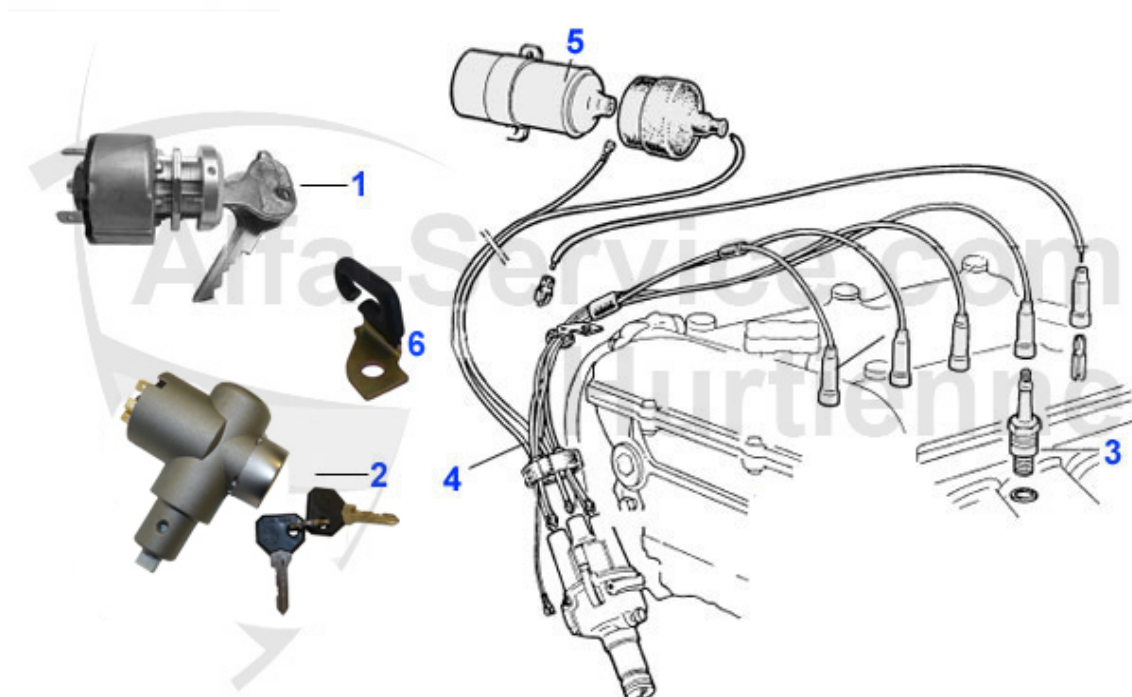

GT Bertone > ELECTRIC > IGNITION SWITCH/LEADS/SPARK PLUGS

1	14 105 0 0	IGNITION SWITCH AT THE INSTRUMENT BOARD	71.60 EUR
2	14 008 0 0	IGNITION SWITCH >83	129.00 EUR
3	14 108 0 0	SPARK PLUG NGK B7ES	3.80 EUR
3	14 001 0 0	SPARK PLUG GOLDEN LODGE 2HL	***
4	14 162 0 0	IGNITION CABLE GREEN, ORIGINAL CAVIS CARBURATOR MODEL, NOT UNSHIELDED	20.42 EUR
4	14 069 2 0	Zündkabelsatz GTA grün 1300, 1600, original Cavis Material, 5mm	149.00 EUR
4	14 046 0 0	SPARK PLUG CABLE RED carburetor model	29.50 EUR
4	14 045 0 0	SPARK PLUG CABLE BLACK	18.05 EUR
5	14 020 0 0	IGNITION COIL STANDARD	32.73 EUR
5	14 042 0 0	IGNITION COIL WITH SERIES RESISTANCE	107.50 EUR
6	14 175 0 0	IGNITION LEAD CLAMP	***