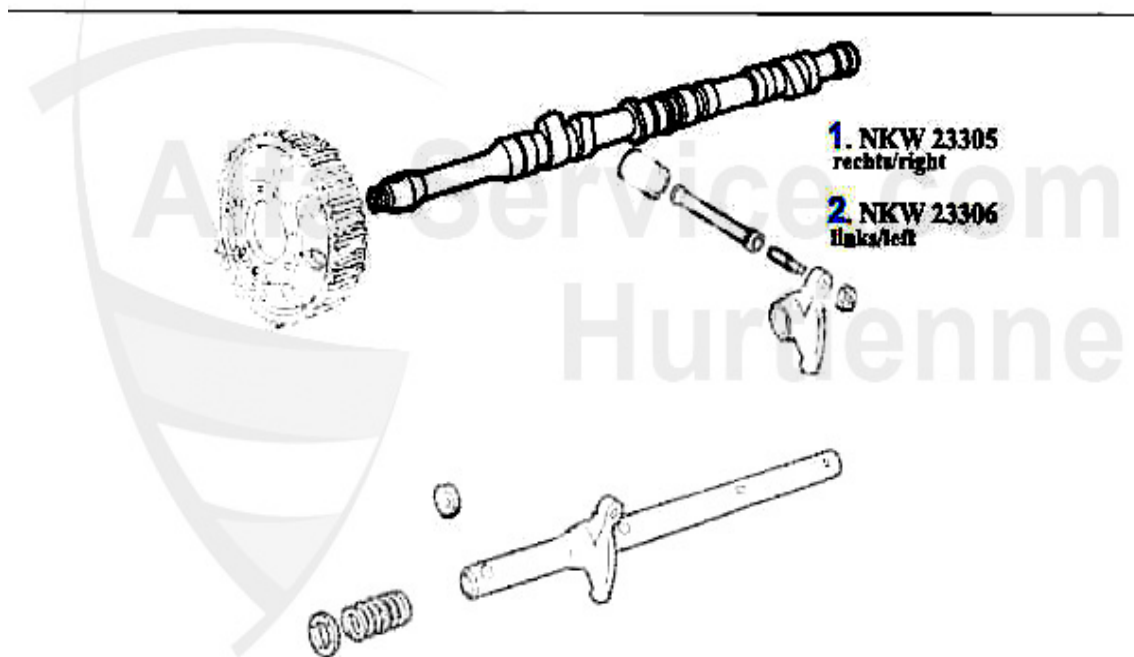

Nockenwelle/Camshaft GTV/6

1	NKW23305	Nockenwelle rechts	75,90	2.5 V6 GTV/6	***
2	NKW23306	Nockenwelle links	75,90	2.5 V6 GTV/6	

289.00 EUR