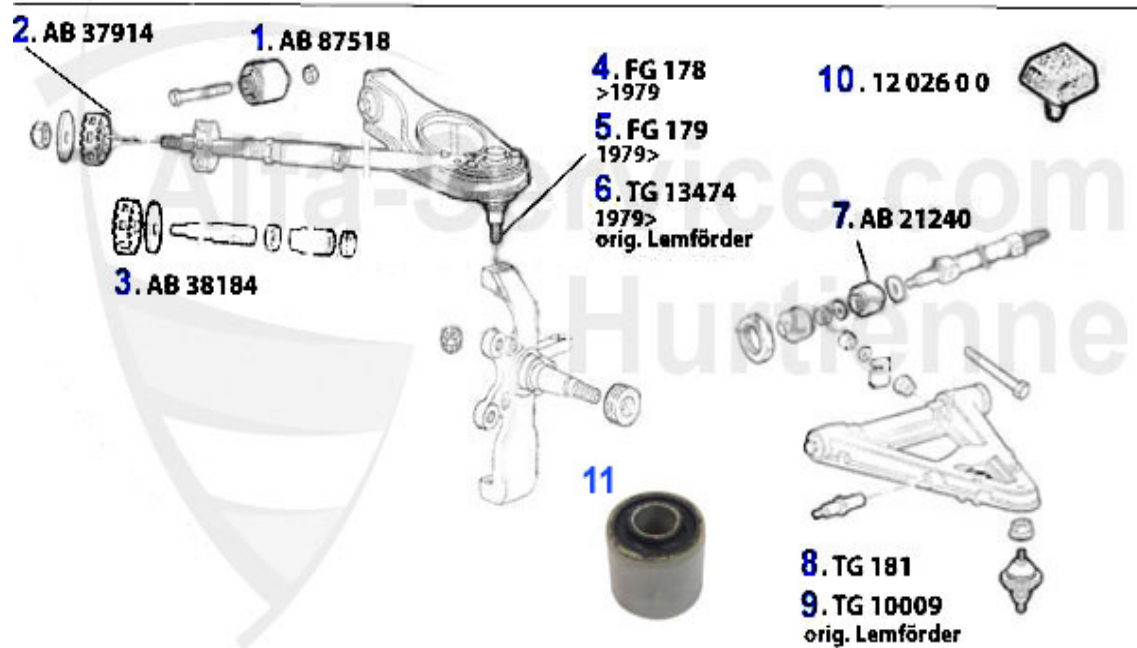

Aufhängung/Attachment GTV/4/6 (116) vorne/front

1	AB87518	OE.60521269 SUSPENSION ARM BUSH FRONT, 75,GT/V/6 (116), RZ/SZ	8.21 EUR
2	AB37914	RUBBER MOUNTING 75,GTV6 (116) pieces required:2	3.80 EUR
3	AB38184	SILENT BLOCK 75,GTV6 (116) required parts: 2	3.80 EUR
4	FG178	SUPERIOR SUPPORTING HINGE ALFETTA/ GIULIETTA/GTV (116) >79	***
5	FG179	UPPER BALL JOINT 116 f	40.01 EUR
6	TG13474	OE. 60728429 Front upper ball joint LMI	***
7	AB21240	OE. 60521240 LOWER ARM BUSH 116 FA 2 PIECES EACH SIDE NEEDED	40.01 EUR
8	TG181	LOWER BALL JOINT F. 116	40.01 EUR
9	TG10009	OE. 60521236/7 LOWER BALL JOINT LEMFÖRDER	45.65 EUR
11	AB92733	Lager für Pendelstütze VA 116 benötigte Stückzahl: 4	11.90 EUR