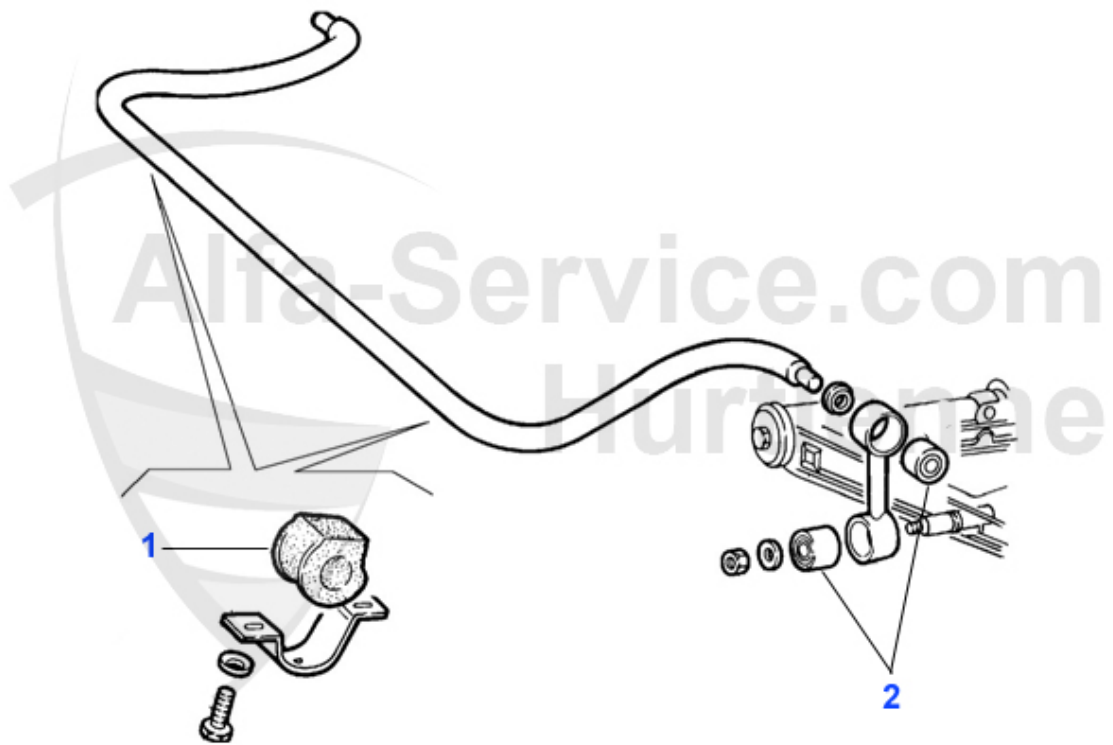

GTV/6 (116) > SUSPENSION > FRONT STABILISER

1	AB9303	Gummi f. Stabilisator VA 75 3.0 V6	16.01 EUR
1	AB21287	Stabilager vorne Alfetta, Giulietta, GTV/6 (116), 75 22mm	14.90 EUR
2	AB92733	Lager für Pendelstütze VA 116 benötigte Stückzahl: 4	11.90 EUR