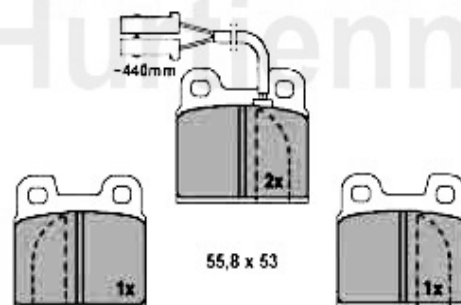

Bremsbeläge/Brakepads GT/V/6 (116) hinten/rear

55,8 x 53

1.20641

2.20912

55,8 x 53

1 20641 150
04

REAR BRAKE PADS ALFETTA,GIULIETTA GT/V(116),ATE BRAKE SYSTEM

37.66 EUR