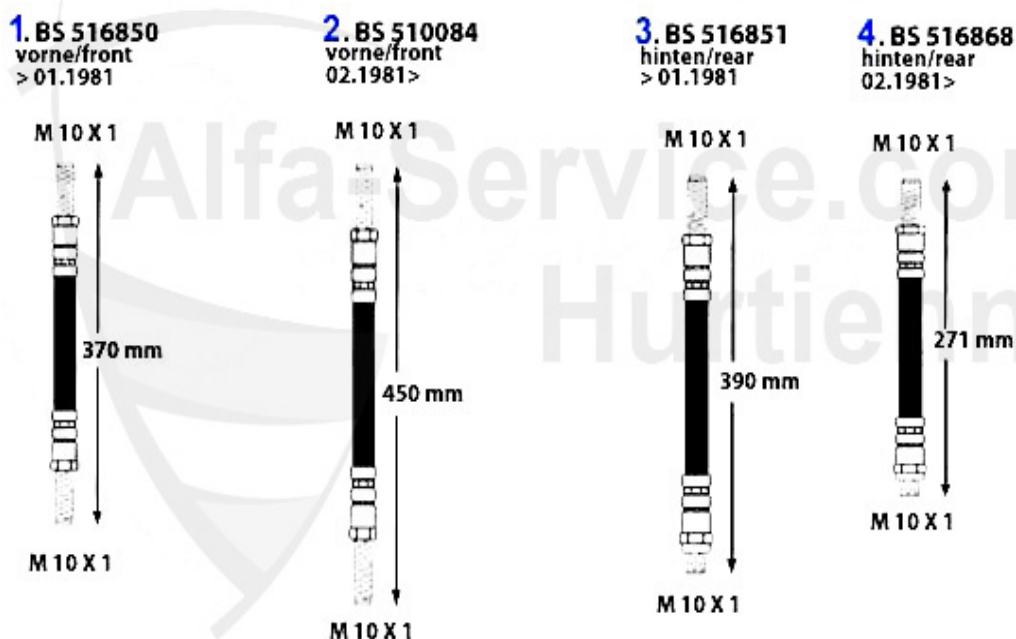

1	BKR265	BRAKING GOVERNOR 75,90,GIULIETTA,GTV 2.0 (116) 84>	178.99 EUR
2	13 020 0 0	BRAKE VALVE REAR AXLE	99.00 EUR
3	BKR055B	Bremskraftregler 33/SW (907) mit AB S	101.55 EUR

Bremsschlauch/Brake Hose GT/V/6 (116)