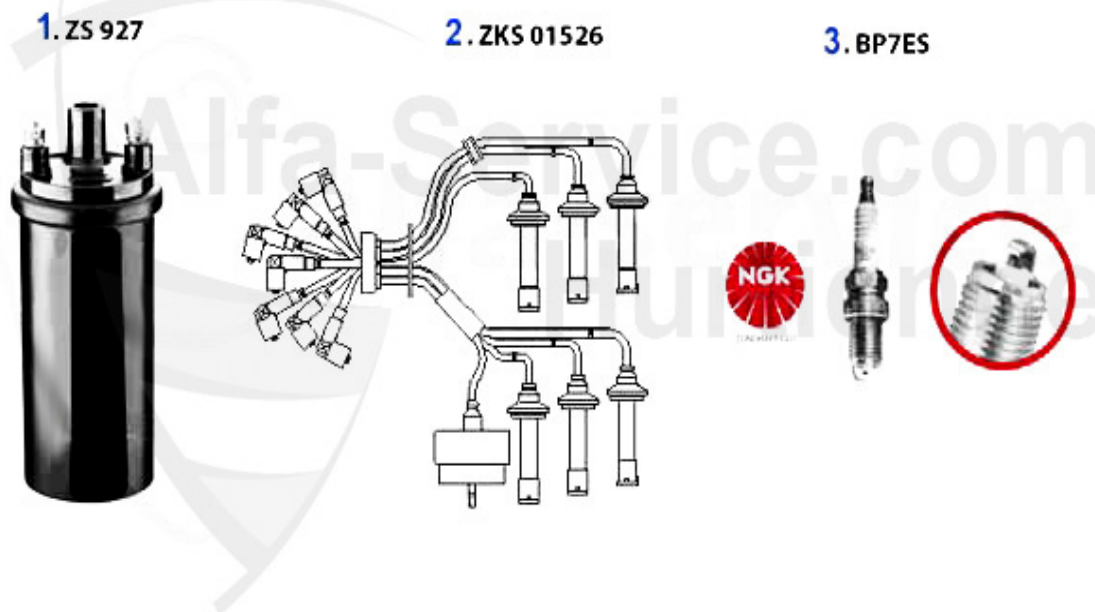

Zündungsteile/Ignition Parts GTV/6 (116)

1	ZS927	OE. 60703927 COIL GTV/6 (116)	99.00 EUR
2	ZKS01526	CABLES 75 V6,GTV/6 (116)	173.37 EUR
3	BP 7 ES	Zündkerze NGK 6 2.0/2.5 ie,75 2.5 V 6,90 2.5 V6,164 Super 2.0 TS/V6 Turbo bo,GTV/6 (116),gtv/spider (916) 2.0 V6 Turbo	3.39 EUR