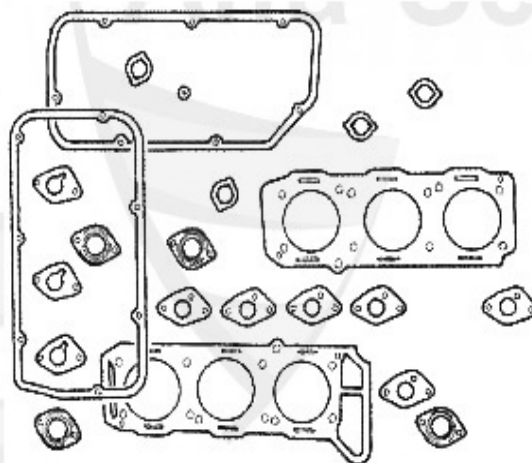

Kopfdichtsatz/Headset GTV/6 (116)

---

1. ZKDS 36300

---

1 ZKDS36300 OE. 60777249 O/H-Set with Head Gasket 6-Cylinder

234.95 EUR