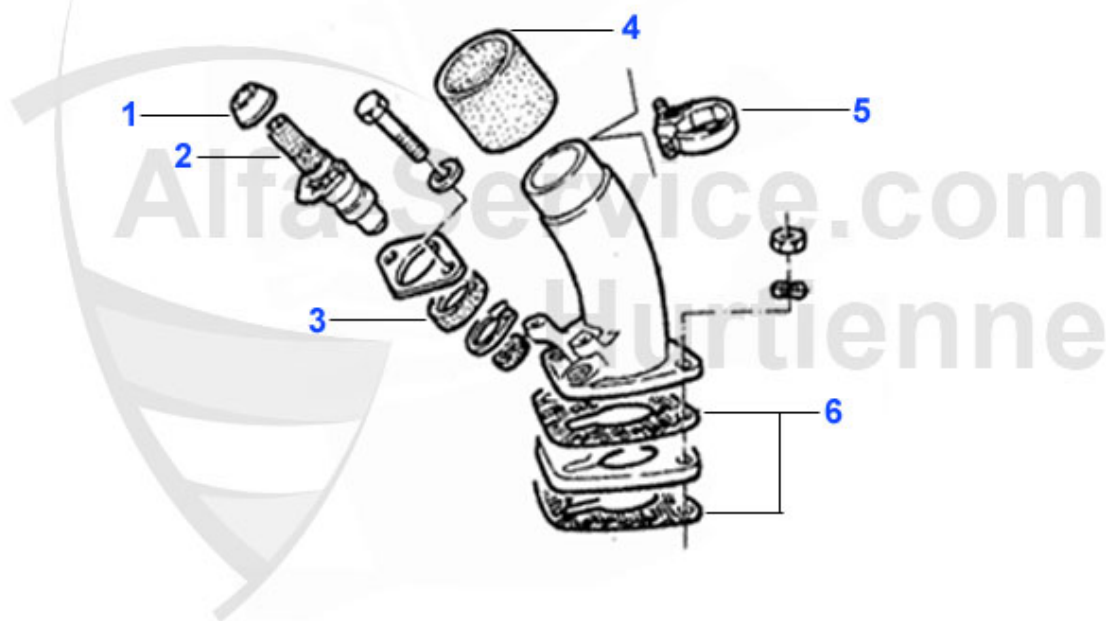

GTV/6 (116) > ENGINE > FUEL MANAGEMENT > intake area GTV6

1	TS23405	Tellerscheibe Einspritzdüse GTV/6	1.76 EUR
2	ED23400	OE. 60523400 FUEL INJECTOR 116 V6	***
3	03 183 0 0	SEALING RING injection nozzle	6.79 EUR
4	ASG23379	OE. 60523379 RUBBER HOSE f. INTAKE MANIFOLD 116 6-CYLINDER	15.20 EUR
5	S00790	Schelle Ansauggummi GTV/6 Alfa75	3.92 EUR
6	ASKD20800	Ansaugkrümmerdichtung 75 V6,RZ/SZ	1.98 EUR