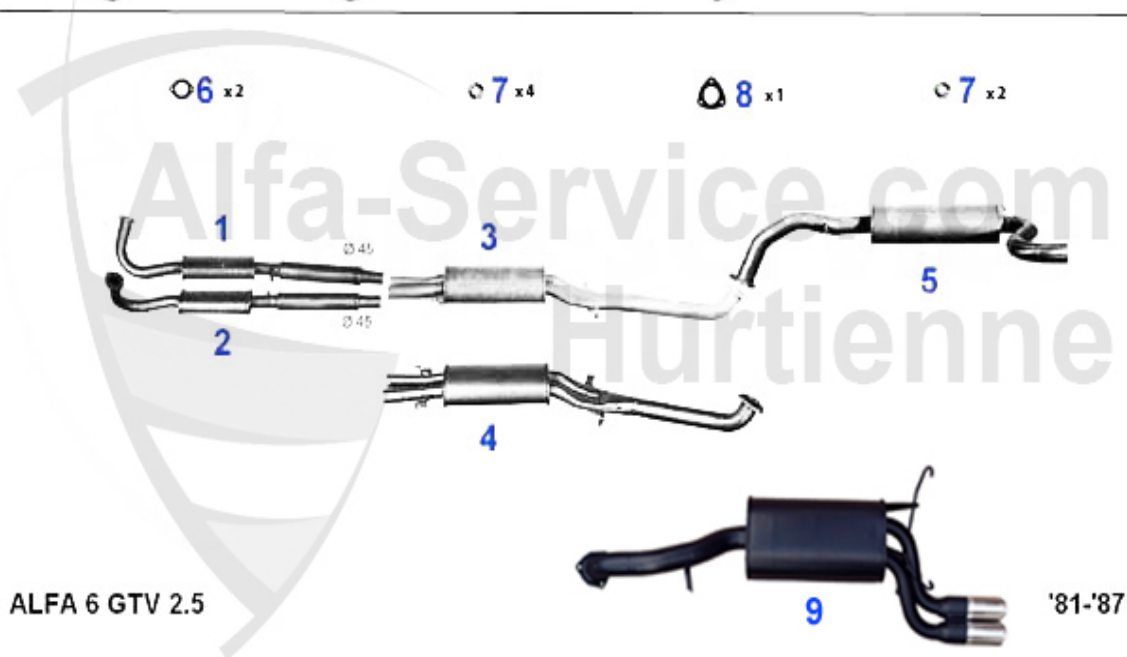

Abgasanlage/Exhaustsystem GTV/6

1	VSD105203 Vorderer Topf rechts 75,90,GTV(116) 6-zylinder	135.42 EUR
2	VSD105213 FRONT MUFFLER LEFT 75/90/GTV (116) 6 CYL.	135.45 EUR
3	MSD105206 CENTER MUFFLER GTV6 >7.84	157.98 EUR
4	MSD105406 CENTER MUFFLER GTV6 7.84>	157.98 EUR
5	NSD105207 END MUFFLER ALFA 6 GTV 2.5	166.20 EUR
6	SAT094406 GASKET FRONT MUFFLER GTV/6,75/90 V6	3.64 EUR
7	SAT091011 OE 60521386, RUBBER RING EXHAUST MOUNTING DIVERSE TYPES	1.23 EUR
8	SAT094483 CATALYST GASKET 164 SUPER TURBO CENTER + END MUFFLER GTV/6	5.64 EUR