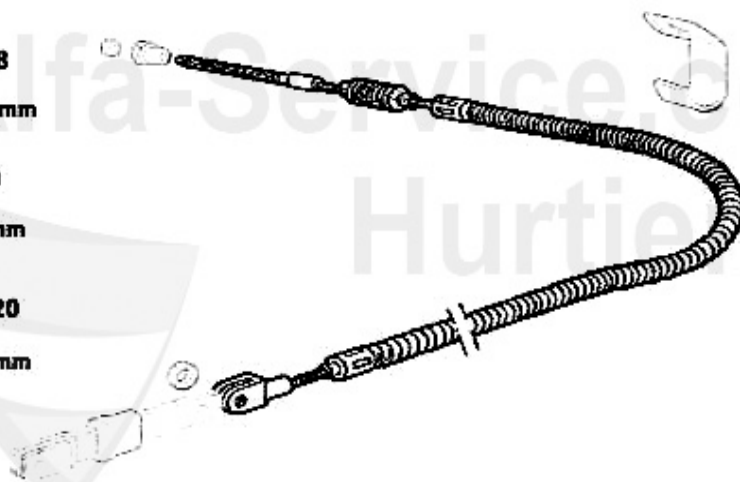

Handbremsseil/Brake Cable GTV/6 (116)

1. HS 0208
>1979
1260/1535 mm
- GTV/6

2. HS 2519
1980>
1335/1615 mm
- GTV/6

3. HS 25120
GTV/6
1078/1360 mm

1	HS0208	OE.60521838,HANDBRAKE CABLE ALFETTA/GT YEAR >79	30.26 EUR
2	HS2519	OE. 60521838 BRAKE CABLE 116 1980>	24.62 EUR
3	HS25120	GTV 6 Handbrake cable	36.83 EUR