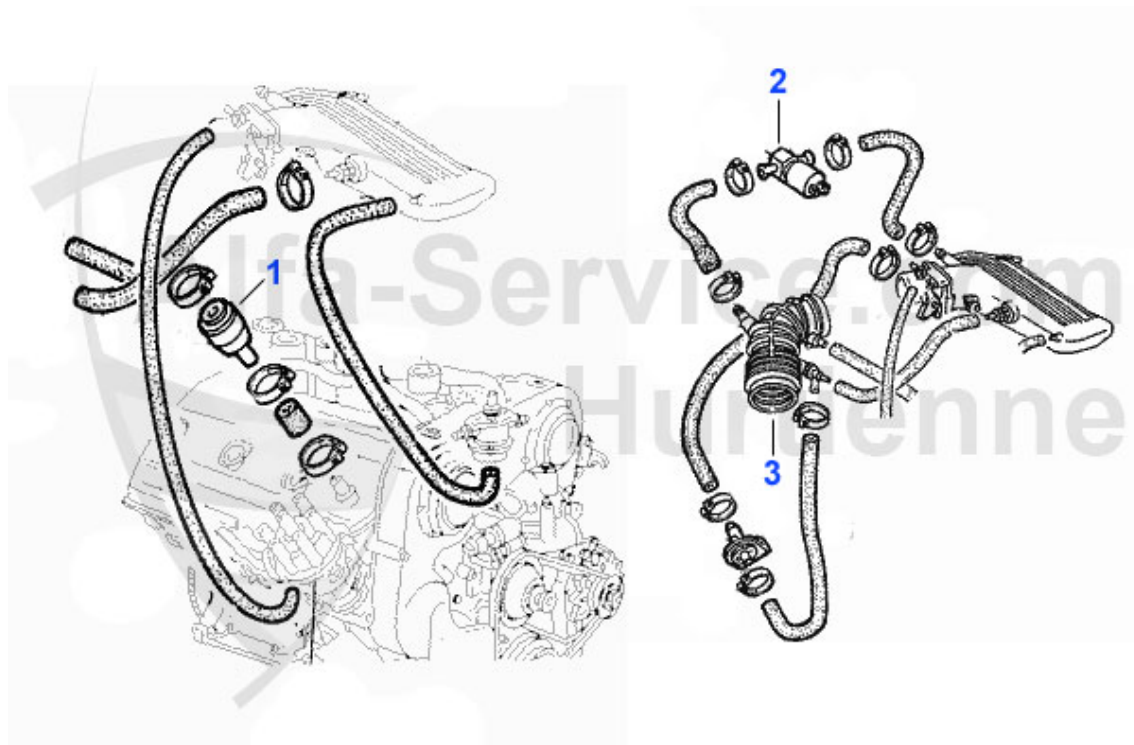

1 ABS21971 Abscheider GTV/6 Alfa 75 6 Zylinder

***

2 LV23388 OE. 60523388 ELECTRO-VALVE 116 6-Cyl.

***

3 LMS34953 OE. 60534953 RIGID SLEEVE 116 6-CYL.

98.00 EUR