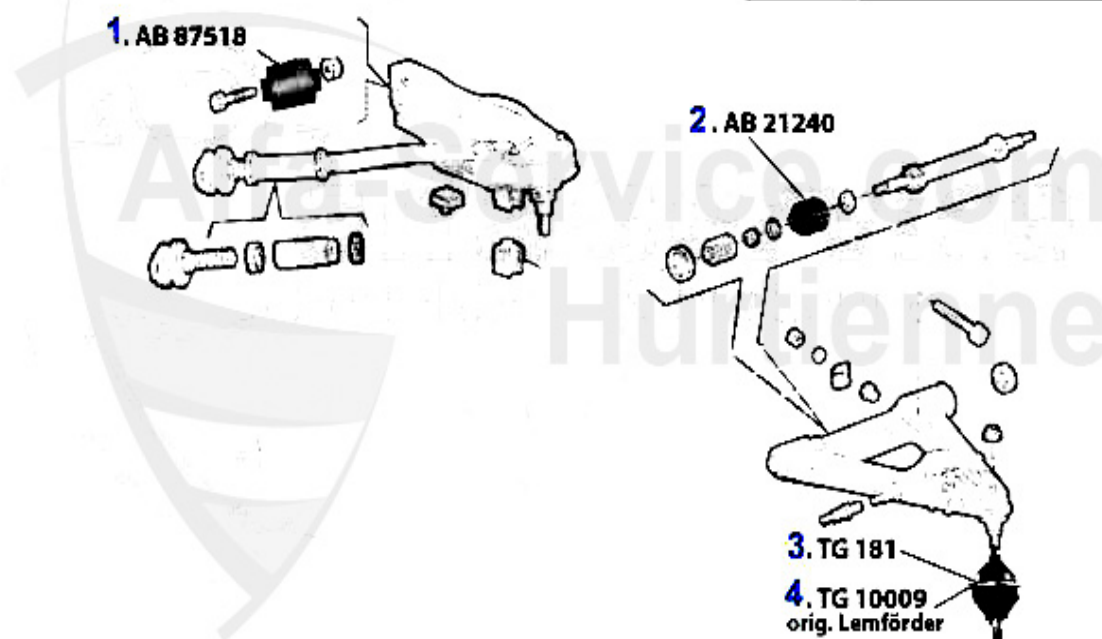

## Aufhängung/Attachment RZ/SZ vorne/front

1	AB87518	OE.60521269 SUSPENSION ARM BUSH FRONT, 75,GT/V/6 (116), RZ/SZ	8.21 EUR
2	AB21240	OE. 60521240 LOWER ARM BUSH 116 FA 2 PIECES EACH SIDE NEEDED	40.01 EUR
3	TG181	LOWER BALL JOINT F. 116	40.01 EUR
4	TG10009	OE. 60521236/7 LOWER BALL JOINT LEMFÖRDER	45.65 EUR