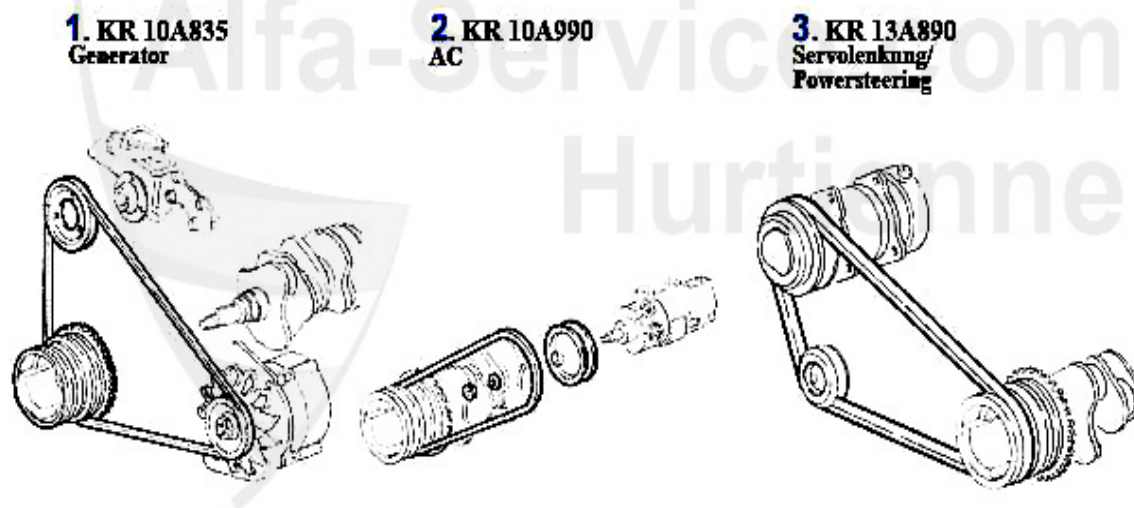

Keilriemen/V-Belt RZ/SZ

2 KR10A990 OE. 60534343 V-BELT 10x990

11.23 EUR

3 KR13A890 OE. 60534863 V-BELT 13x888/890 AC

20.35 EUR