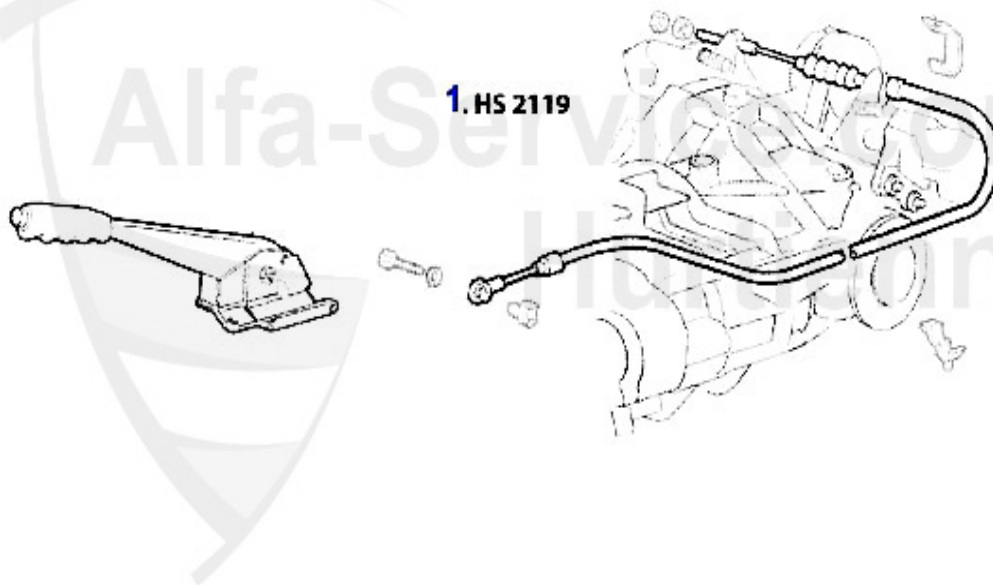

Handbremsseil/Brake Cable RZ/SZ

---

1 HS2119 WIRE

***