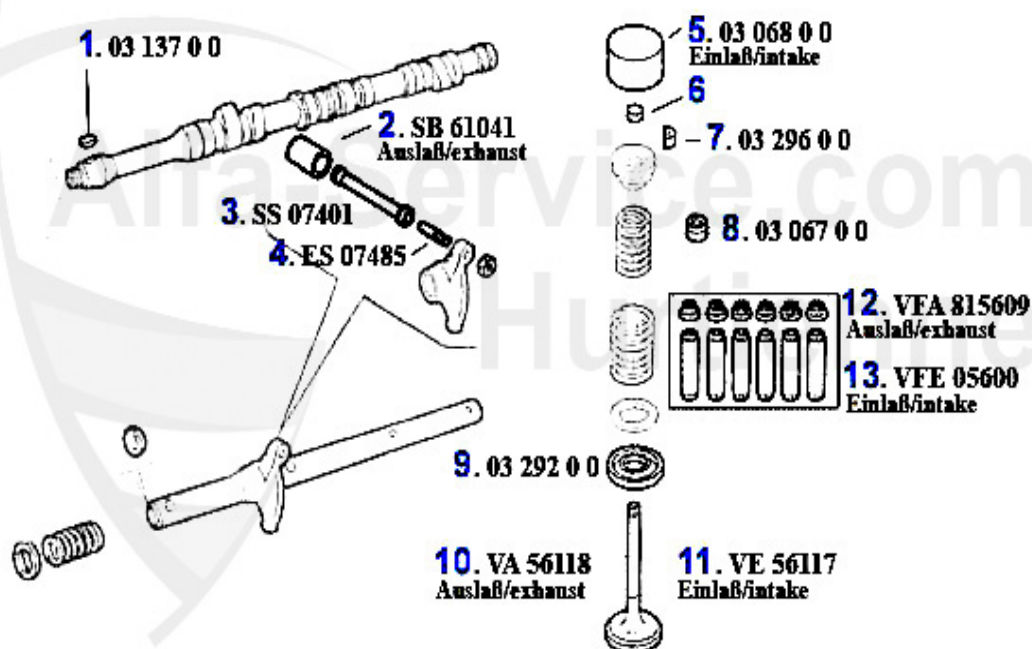

Ventiltrieb/Valve Train RZ/SZ

1	03 137 0 0	WEDGE FOR CAMSHAFTS	3.70 EUR
2	SB61041	OE. 60561041 EKHAUST TAPPET 6-CYL.	***
3	SS07401	Stößelstange (Auslasseite) 75,155 164,166,RZ,SZ,gtv/spider (916),GTV/ 6	50.86 EUR
4	ES07485	Einstellschraube f. Kipphebelwelle 75,155,164,166,RZ,SZ,gtv/spider (916),GTV/6	3.45 EUR
5	03 068 0 0	CAM FOLLOWER OE60612178	23.50 EUR
6	03 043 0 0	VALVE ADJUSTING SHIMS	5.40 EUR
6	03 084 0 0	VALVE ADJUSTING SHIMS 205 pcs per box 1.500 - 2.500 mm	279.00 EUR
6	03 114 0 0	VALVE ADJUSTING SHIMS 200 pcs per box 2.525 - 3.500 mm	315.00 EUR
7	03 296 0 0	VALVE COTTERS 9mm	1.20 EUR
8	03 255 0 0	VALVE SEAL WITH SPRING INTAKE AND EXHAUST SIDE (GREEN)	4.86 EUR
9	03 292 0 0	CUP FOR VALVE WASHER	***
10	VA56118	Ventil-Auslaß 75,164/Super,RZ,SZ,gt v/spider (916) 3.0 V6 (nicht 24V)	***
11	VE56117	Ventil-Einlaß 75,164/Super,RZ,SZ,gt v/spider (916) 3.0 V6 (nicht 24V)	***
12	VFA815609	OE. 60605721 Valve Guide-Exhaust 6-Cylinder 116	9.75 EUR
13	VFE05600	OE. 60605725 Valve Guide	13.23 EUR