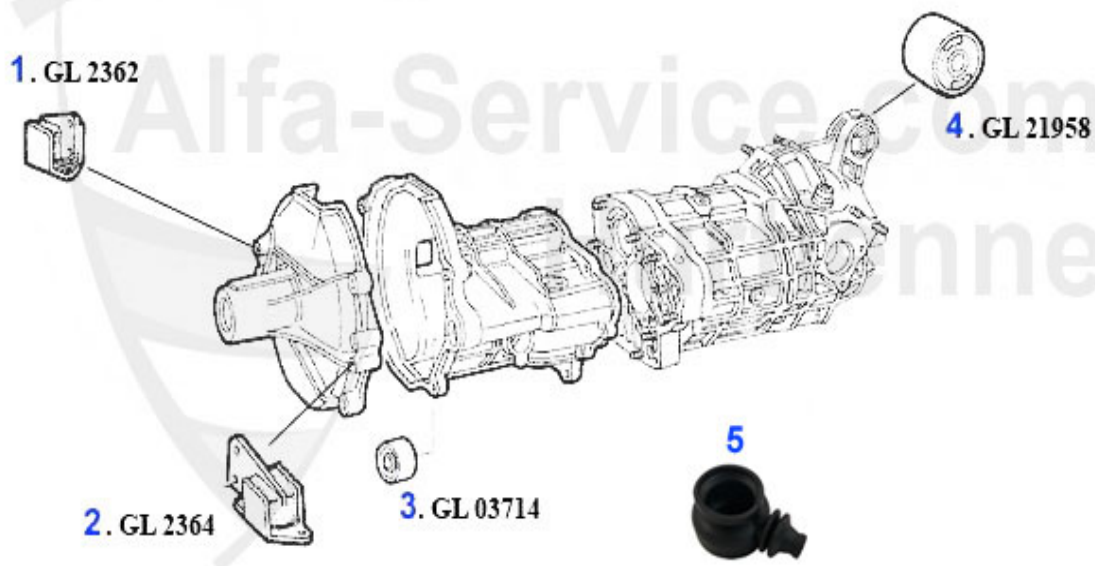

Getriebeaufhängung/Gear Mount RZ/SZ

1	GL2362	GEARBOX MOUNT R 6-CYL. 116	38.00 EUR
2	GL2364	GEARBOX MOUNT L 116 6-CYL.	38.00 EUR
3	GL03714	OE.60703714 GEARBOX MOUNT 75,90 RZ,SZ	***
4	GL21958	OE. 60521958 GEAR MOUNT REAR 75,90, RZ/SZ,ALFETTA,GIULIETTA,GT/V(116)	22.05 EUR
5	SMS3119	OE. 60523119 GEAR LEVER COVER 75,90, RZ/SZ	12.50 EUR