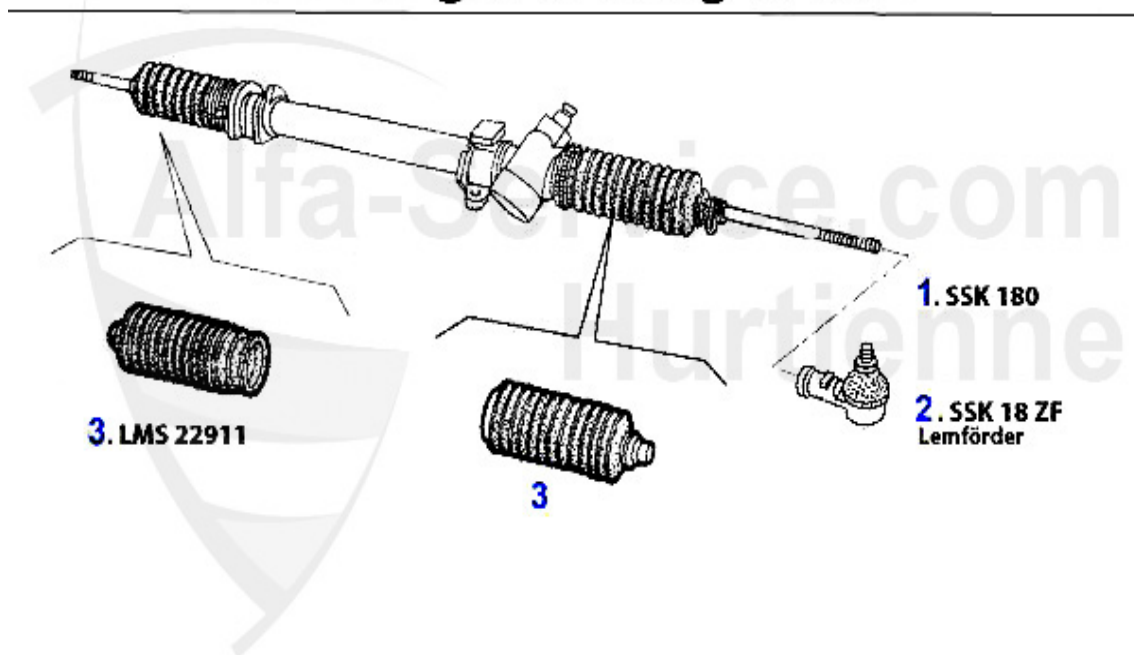

Lenkung/Steering RZ/SZ

1	SSK180	TIE ROD END ALFETTA,GIULIETTA,GTV/6 (116)75,90,RZ/SZ	32.83 EUR
2	SSK18ZF	OE: 60521320 TIE ROD END 116 Lemförder	***