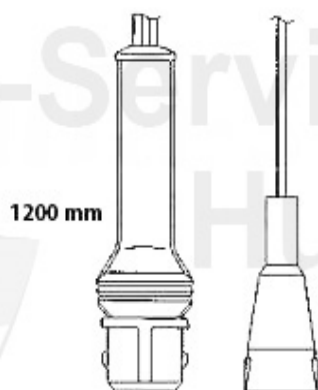

Lambda-Sonde/Lambda Probe RZ/SZ

1.11 042 3 0

1 11 042 3 0 OE. 7654221 LAMBDA-PROBE

77.99 EUR