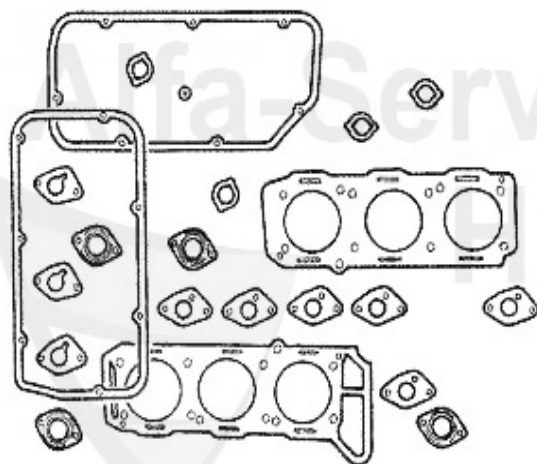

Dichtungen Motor/Gaskets Engine RZ/SZ

1. VDD 24600
Ventildeckeldichtsatz/
Valve Cover Gasket Set
rechts/right

2. VDD 24700
Ventildeckeldichtsatz/
Valve Cover Gasket Set
links/left

3. WD 10900
42x47x10 mm

4. ASG 23379

5. ASKD 20800

6. AGKD 06636

7. WD 23600
48x65x10 mm

8. 02 060 3 0
84x105x12 mm

1	VDD24600	CAM COVER GASKET RIGHT	6,75,90	33.34 EUR
2	VDD24700	CAM COVER GASKET LEFT	6,75,90	33.34 EUR
3	WD10900	OIL SEAL 32x47x10 CAMSHAFT GTV 6		16.95 EUR
4	ASG23379	OE. 60523379 RUBBER HOSE f. INTAKE MANIFOLD 116 6-CYLINDER		15.20 EUR
5	ASKD20800	Ansaugkrümmerdichtung 75 V6,RZ/SZ		1.98 EUR
6	AGKD06636	OE. 60506636 GASKET		2.80 EUR
7	WD23600	OE. 60567607 Sealing Gasket		18.85 EUR
8	02 060 3 0	OIL SEAL (84/105/12) CRANKSHAFT REAR Spider 1990-93, 75, 90, 155, 164, GTV 6, 166, 156		24.10 EUR

Kopfdichtsatz/Head Gasket Set RZ/SZ

1. ZKDS 3100

1 ZKDS3100 HEAD GASKET SET 164 3.0 87-89 SPIDER (916) 3.0 95> 75 3.0 87-92 RZ/
SZ

282.11 EUR