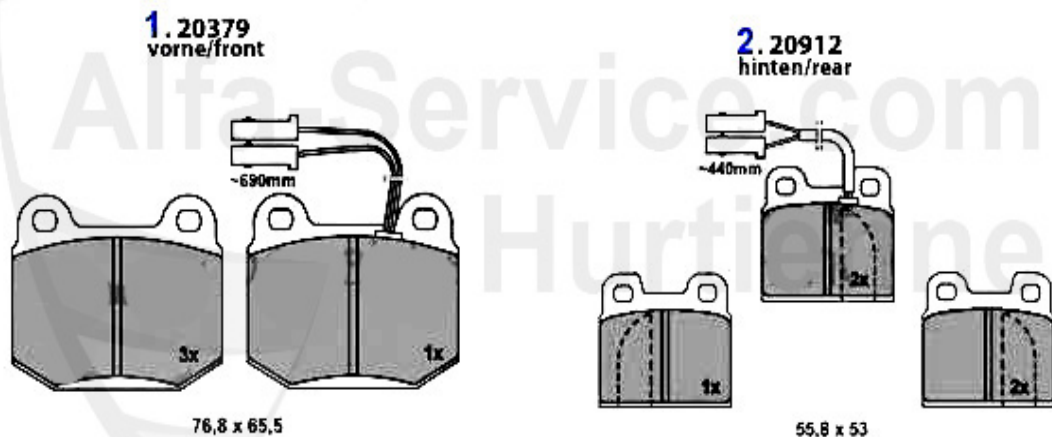

Bremsbeläge/Brakepads RZ/SZ

1	20379 165	SBB VA mit WE 116 6-Zyl. 75 Turbou/TS/V6/TD Bj. >10.89 Bremssystem : Ate	91.30 EUR
2	20912 150	REAR BRAKE PADS WITH WARNING UNIT 1.6/ 1.8/TURBO/2.0 BRAKE SYSTEM:ATE	70.21 EUR