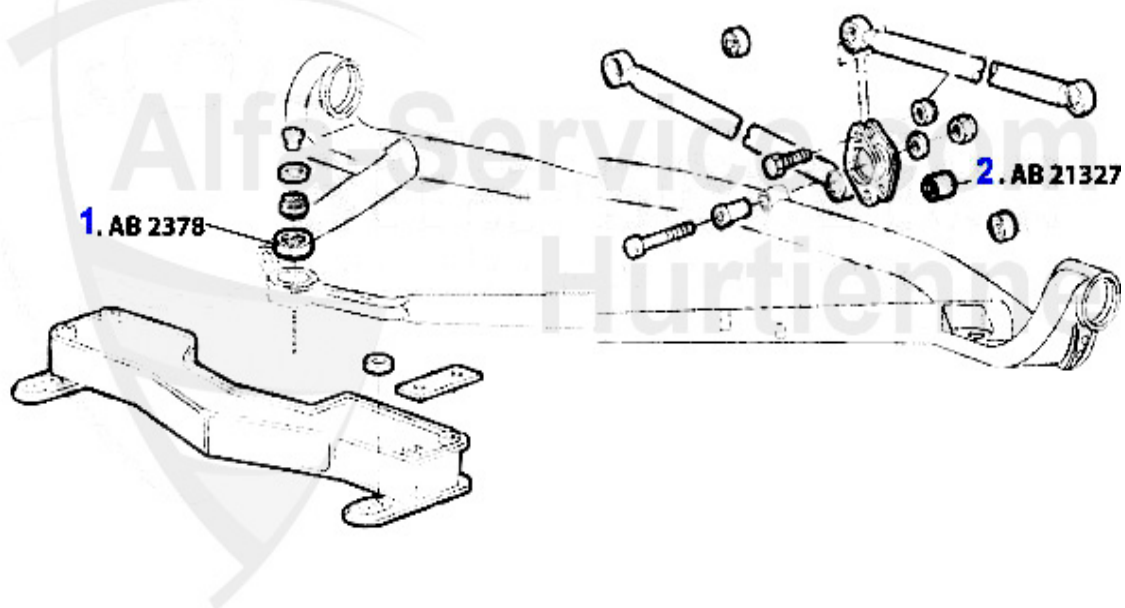

Aufhängung/Attachment RZ/SZ hinten/rear

1	AB2378	DEDION BEARING BUSH RZ/SZ OE 60552378	59.39 EUR
2	AB21327	REAR AXLE BUSH MIDDLE 116	17.90 EUR
3	RL23539	REAR WHEEL BEARING RZ/SZ	***