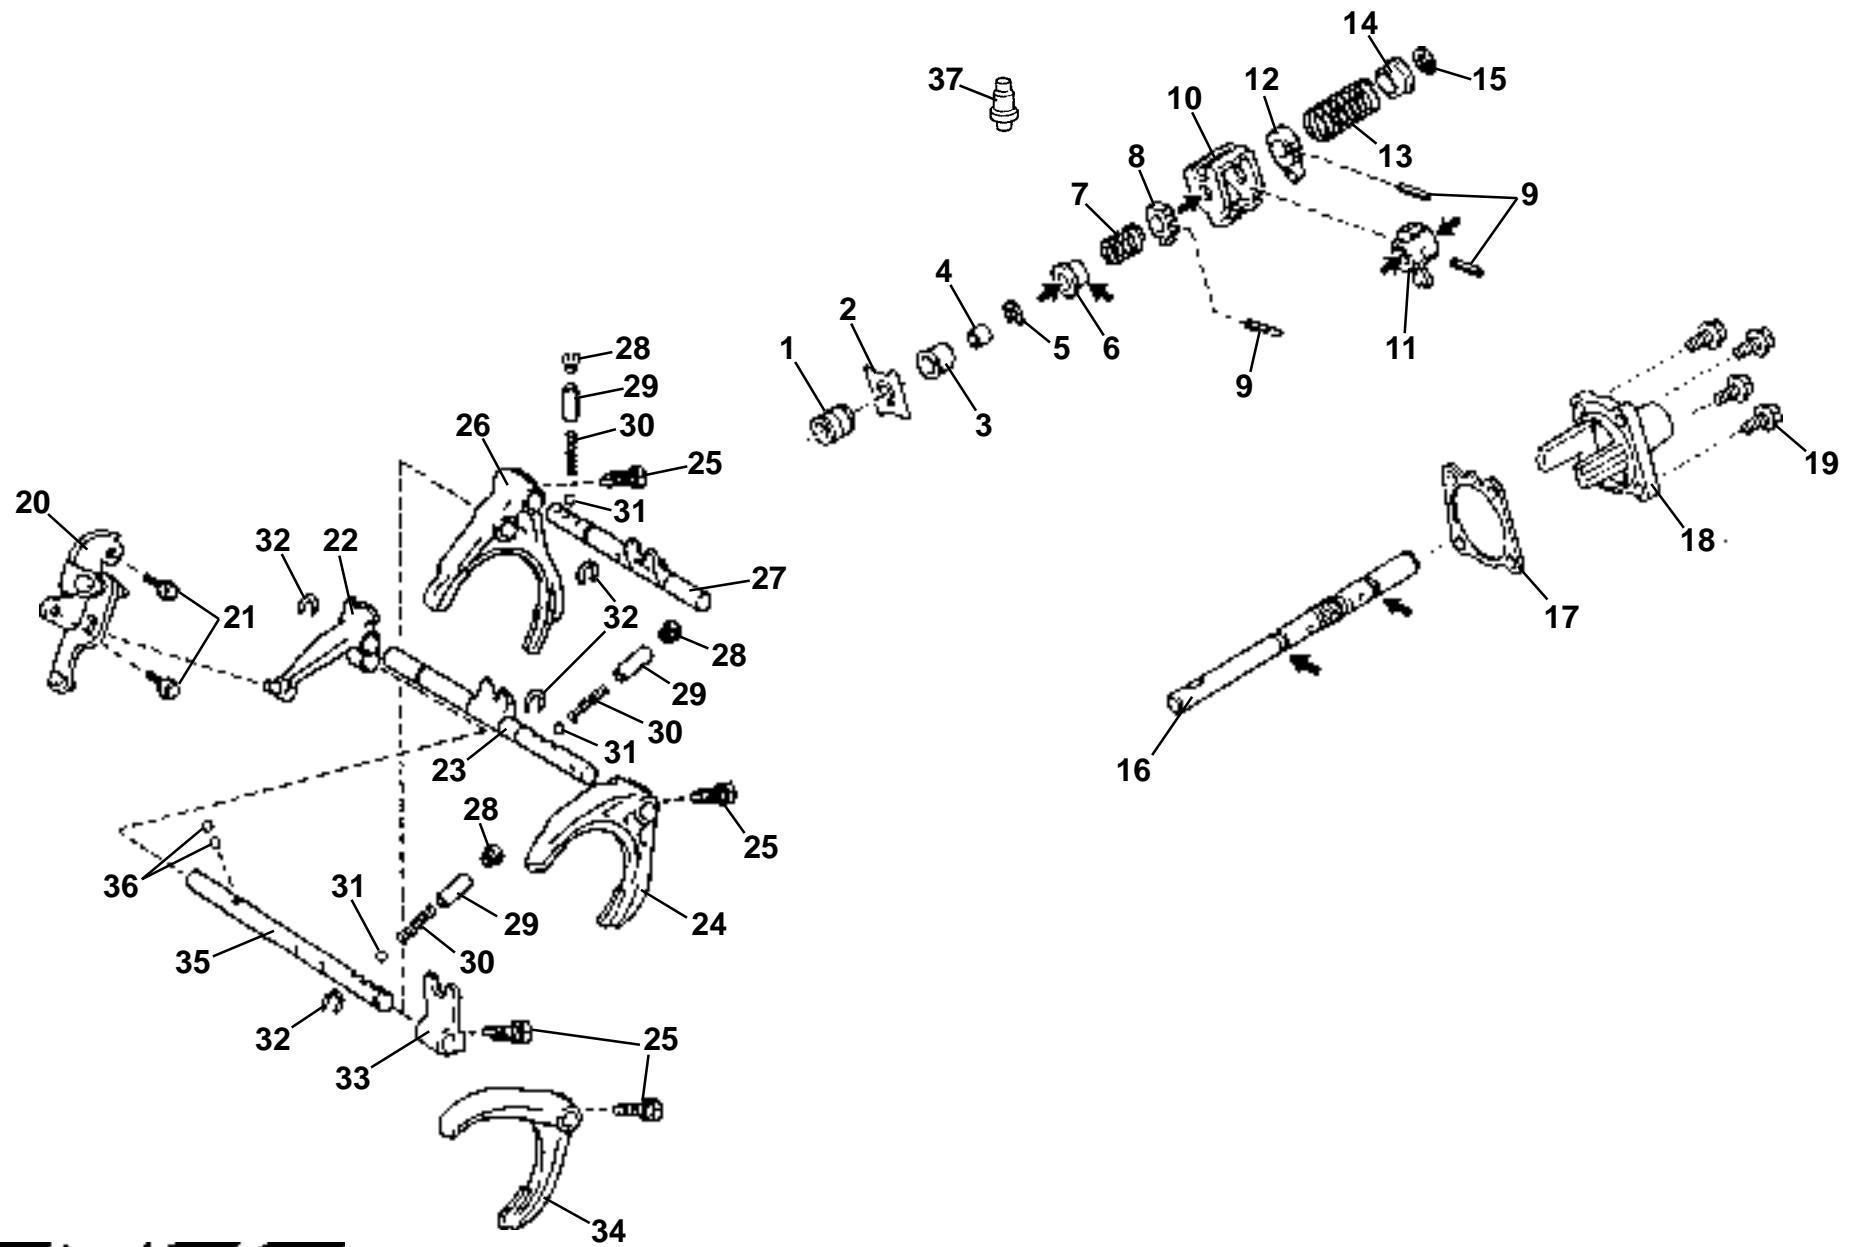

ELISE

Function Code: 47.06, Page: 2

Updated 18th August 2011

Function Code 47.06 Gear Selector Mechanism, Internal

<u>Dep</u>	<u>Part Description</u>	<u>Remarks</u>	<u>Option</u>	<u>Part Number</u>	<u>Qty</u>
40	Gear Shift Fork, No. 2, 3rd/4th			A120F6155S	1
41	Gear Shift Head, No. 1			A120F6156S	1
42	Bolt, hex, hd., head to shaft			A120F6157S	1