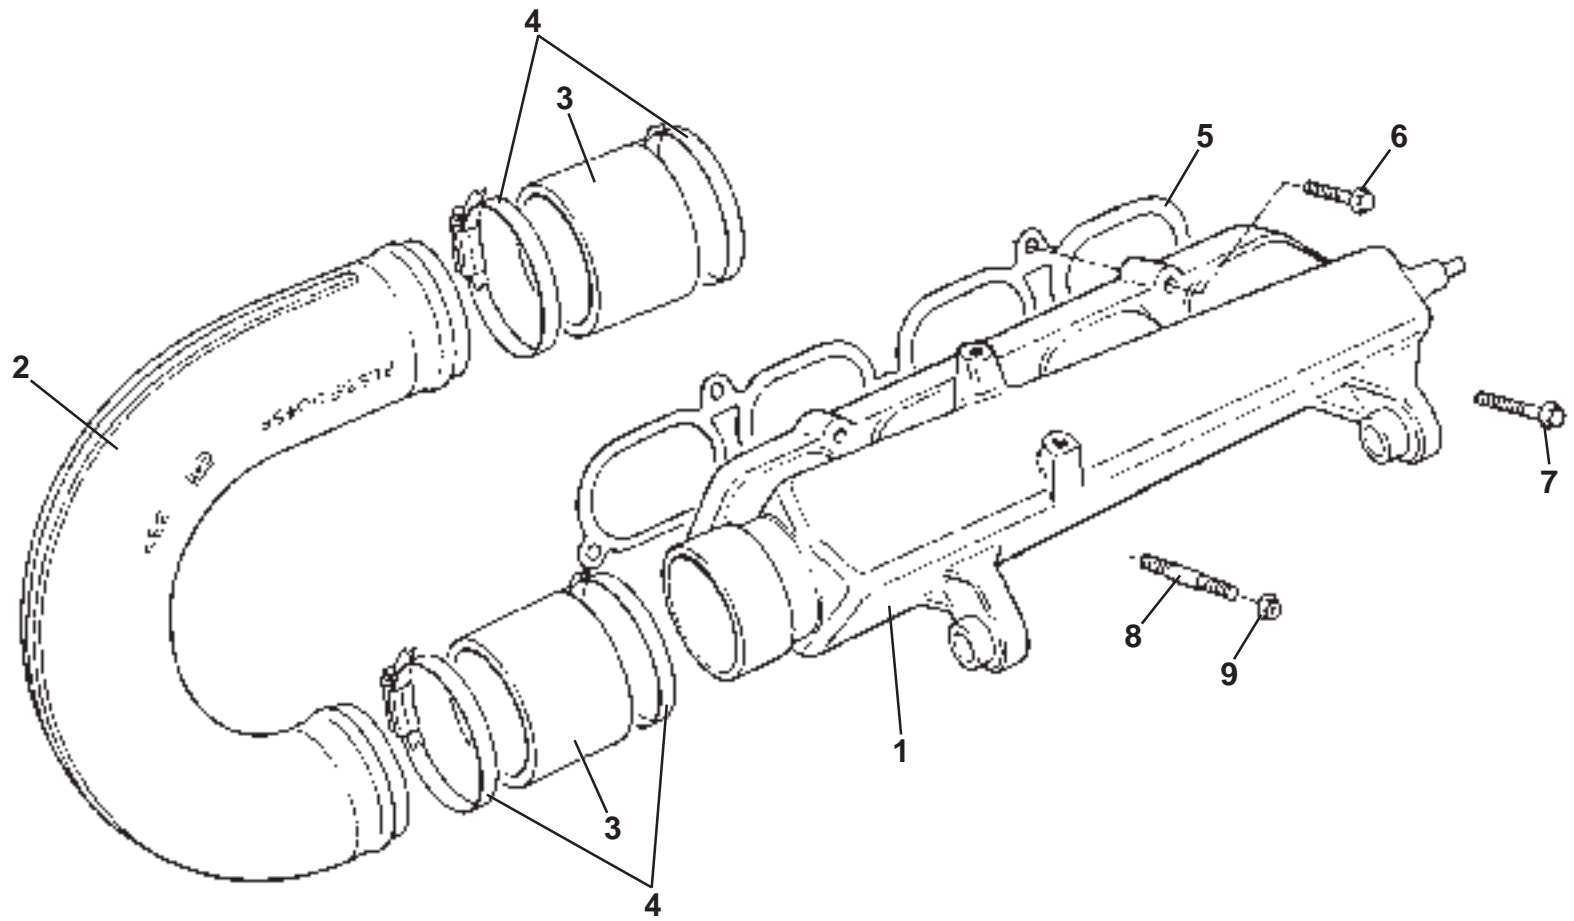

Function Code 40.15c Accusump, Hoses & Fittings

<u>Dep</u>	<u>Part Description</u>	<u>Remarks</u>	<u>Option</u>	<u>Part Number</u>	<u>Qty</u>
19	Bolt, M6 x 40, flg. hd.			A918W5217F	4
20	Nylon Spacer			A111U0368F	4
21	Jacknut, M6			A075W3031Z	4
22	Hose Clip, oetiker, stepless			A121W6768F	4
23	Guage			ALS3E0305F	1
24	Pressure Relief Valve, Accusump			ALS3E0162F	1