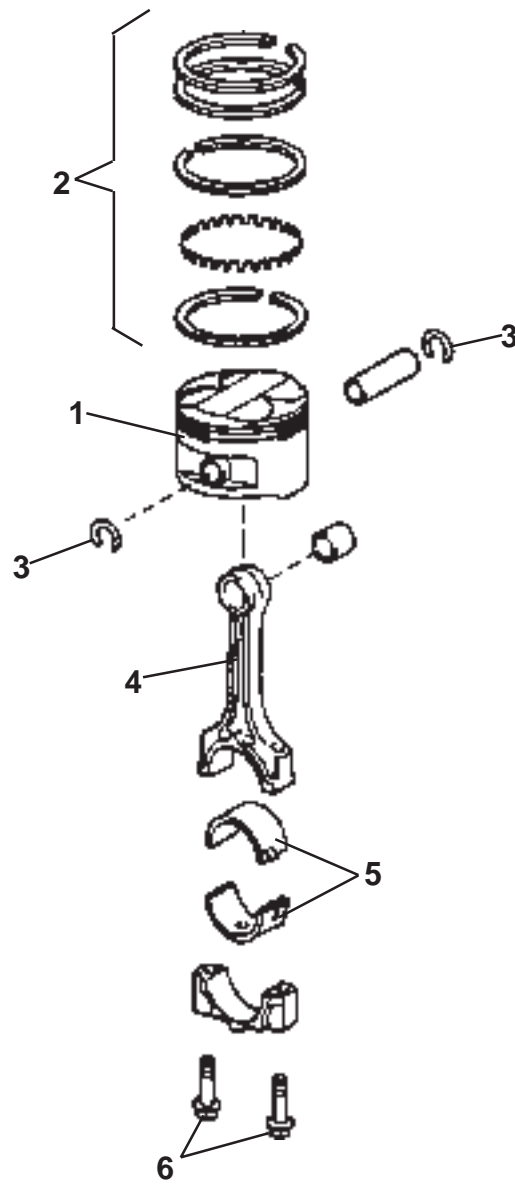

ELISE
40.09

Service Parts List **ELISE**

Function Code 40.09 Pistons, Con-rods, Liners

<u>Dep</u>	<u>Part Description</u>	<u>Remarks</u>	<u>Option</u>	<u>Part Number</u>	<u>Qty</u>
01	Piston Assembly, 2ZZ	Incl. gudgeon pin, circlips	111R, Elise R, Exige	A120E6188S	4
01a	Piston Assembly, 1ZZ		Elise S, '07 MY	A131E6045S	4
02	Piston Ring Set, 2ZZ		111R, Elise R, Exige	A120E6178S	1
02a	Piston Ring Set, 1ZZ		Elise S, '07 MY	A131E6046S	1
03	Circlip, gudgeon pin retaining		111R, Elise R, Exige	A120E6189S	4
04	Con-rod, 2ZZ		111R, Elise R, Exige	A120E6190S	4
04a	Con-rod, 1ZZ		Elise S, '07 MY	A131E6032S	4
05	Con-rod Bearing Set (pair), size 1*	Selective fit	111R, Elise R, Exige	A120E6191S	4
05a	Con-rod Bearing Set (pair), size 2*	Selective fit	111R, Elise R, Exige	A120E6192S	4
05b	Con-rod Bearing Set (pair), size 3*	Selective fit	111R, Elise R, Exige	A120E6193S	4
05c	Con-rod Bearing Set (pair), size -0.25*	Selective fit	111R, Elise R, Exige	A120E6194S	4
05d	Con-rod Bearing Set (pair), size 1*	Selective fit	Elise S, '07 MY	A131E6240S	4
05e	Con-rod Bearing Set (pair), size 2*	Selective fit	Elise S, '07 MY	A131E6241S	4
05f	Con-rod Bearing Set (pair), size 3*	Selective fit	Elise S, '07 MY	A131E6242S	4
05g	Con-rod Bearing Set (pair), size -0.25*	Selective fit	Elise S, '07 MY	A131E6243S	4
06	Bolt, hex. flg. hd., cap to rod, 2ZZ		111R, Elise R, Exige	A120E6182S	8
06a	Bolt, hex. flg. hd., cap to rod, 1ZZ		Elise S, '07 MY	A131E6102S	8